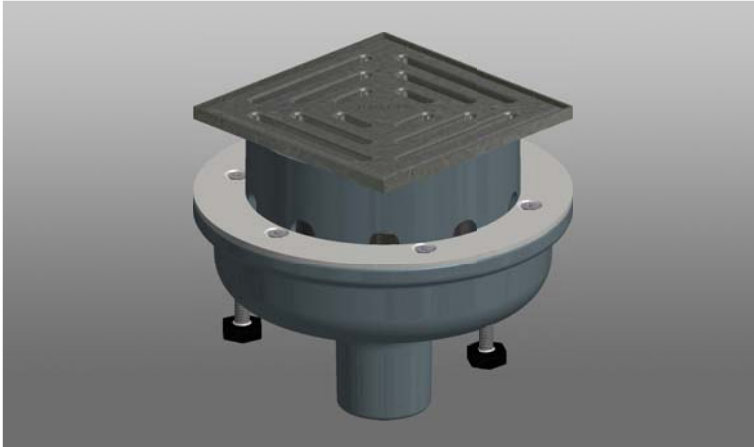

■ „Profi“ - Komplettablauf DN50 - senkrecht

Mit integriertem frostsicheren Geruchsverschluss!

Produktbeschreibung:

- ▶ mit frostbeständigem Geruchsverschluss aus EPDM
- ▶ ideal für Balkon und Terrasse
- ▶ komplett mit höhenverstellbarem Einlaufrost aus Edelstahl
- ▶ mit Klemmflansch aus Edelstahl zum sicheren Einklemmen von Dachbahnen aller Art.
- ▶ mit Stellfüßen zum einfachen Ausrichten, z.B. bei Estricheinbau.
- ▶ mit Einlaufmöglichkeit auf Drainageebene.

Technische Daten:

Art.-Nr.: 2501

■ „Profi“ - Komplettablauf DN40 - waagrecht

Mit integriertem frostsicheren Geruchsverschluss!

Produktbeschreibung:

- ▶ mit frostbeständigem Geruchsverschluss aus EPDM
- ▶ ideal für Balkon und Terrasse
- ▶ komplett mit höhenverstellbarem Einlaufrost aus Edelstahl
- ▶ mit Klemmflansch aus Edelstahl zum sicheren Einklemmen von Dachbahnen aller Art.
- ▶ mit Stellfüßen zum einfachen Ausrichten, z.B. bei Estricheinbau.
- ▶ mit Einlaufmöglichkeit auf Drainageebene.

Technische Daten:

Art.-Nr.: 2502