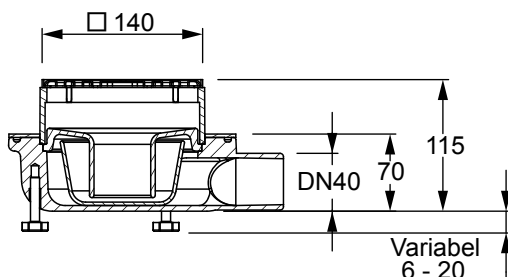

Technische Daten:

Art.-Nr.: 2501

■ „Profi“ - Komplettablauf DN40 - waagrecht

Mit integriertem frostsicheren Geruchsverschluss!

Produktbeschreibung:

- ▶ mit frostbeständigem Geruchsverschluss aus EPDM
- ▶ ideal für Balkon und Terrasse
- ▶ komplett mit höhenverstellbarem Einlaufrost aus Edelstahl
- ▶ mit Klemmflansch aus Edelstahl zum sicheren Einklemmen von Dachbahnen aller Art.
- ▶ mit Stellfüßen zum einfachen Ausrichten, z.B. bei Estricheinbau.
- ▶ mit Einlaufmöglichkeit auf Drainageebene.

Technische Daten:

Art.-Nr.: 2502