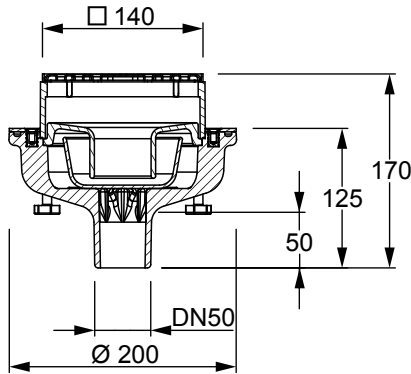

■ „Profi“ - Komplettablauf DN50 - senkrecht

Mit integriertem frostsicheren Geruchsverschluss!

Produktbeschreibung:

- ▶ mit frostbeständigem Geruchsverschluss aus EPDM
- ▶ ideal für Balkon und Terrasse
- ▶ komplett mit höhenverstellbarem Einlaufrost aus Edelstahl
- ▶ mit Klemmflansch aus Edelstahl zum sicheren Einklemmen von Dachbahnen aller Art.
- ▶ mit Stellfüßen zum einfachen Ausrichten, z.B. bei Estricheinbau.
- ▶ mit Einlaufmöglichkeit auf Drainageebene.

Technische Daten:

Art.-Nr.: 2501

■ „Profi“ - Komplettablauf DN40 - waagrecht

Mit integriertem frostsicheren Geruchsverschluss!

Produktbeschreibung:

- ▶ mit frostbeständigem Geruchsverschluss aus EPDM
- ▶ ideal für Balkon und Terrasse
- ▶ komplett mit höhenverstellbarem Einlaufrost aus Edelstahl
- ▶ mit Klemmflansch aus Edelstahl zum sicheren Einklemmen von Dachbahnen aller Art.
- ▶ mit Stellfüßen zum einfachen Ausrichten, z.B. bei Estricheinbau.
- ▶ mit Einlaufmöglichkeit auf Drainageebene.

Technische Daten:

Art.-Nr.: 2502