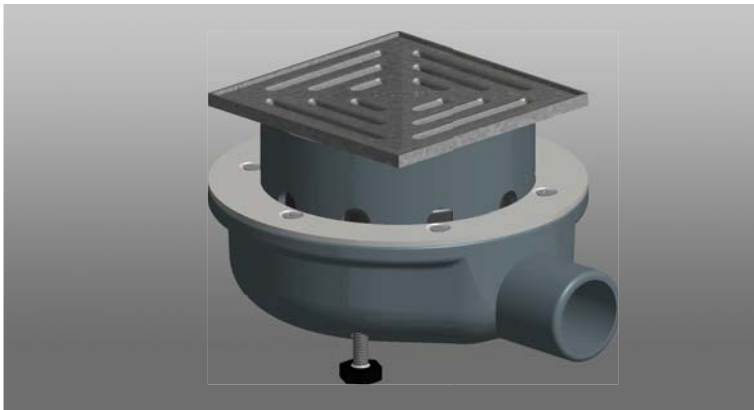

■ „Profi“ - Komplettablauf DN50 - senkrecht

Mit integriertem frostsicheren Geruchsverschluss!

Produktbeschreibung:

- ▶ mit frostbeständigem Geruchsverschluss aus EPDM
- ▶ ideal für Balkon und Terrasse
- ▶ komplett mit höhenverstellbarem Einlaufrost aus Edelstahl
- ▶ mit Klemmflansch aus Edelstahl zum sicheren Einklemmen von Dachbahnen aller Art.
- ▶ mit Stellfüßen zum einfachen Ausrichten, z.B. bei Estricheinbau.
- ▶ mit Einlaufmöglichkeit auf Drainageebene.

Technische Daten:

Art.-Nr.: 2501

■ „Profi“ - Komplettablauf DN40 - waagrecht

Mit integriertem frostsicheren Geruchsverschluss!

Produktbeschreibung:

- ▶ mit frostbeständigem Geruchsverschluss aus EPDM
- ▶ ideal für Balkon und Terrasse
- ▶ komplett mit höhenverstellbarem Einlaufrost aus Edelstahl
- ▶ mit Klemmflansch aus Edelstahl zum sicheren Einklemmen von Dachbahnen aller Art.
- ▶ mit Stellfüßen zum einfachen Ausrichten, z.B. bei Estricheinbau.
- ▶ mit Einlaufmöglichkeit auf Drainageebene.

Technische Daten:

Art.-Nr.: 2502