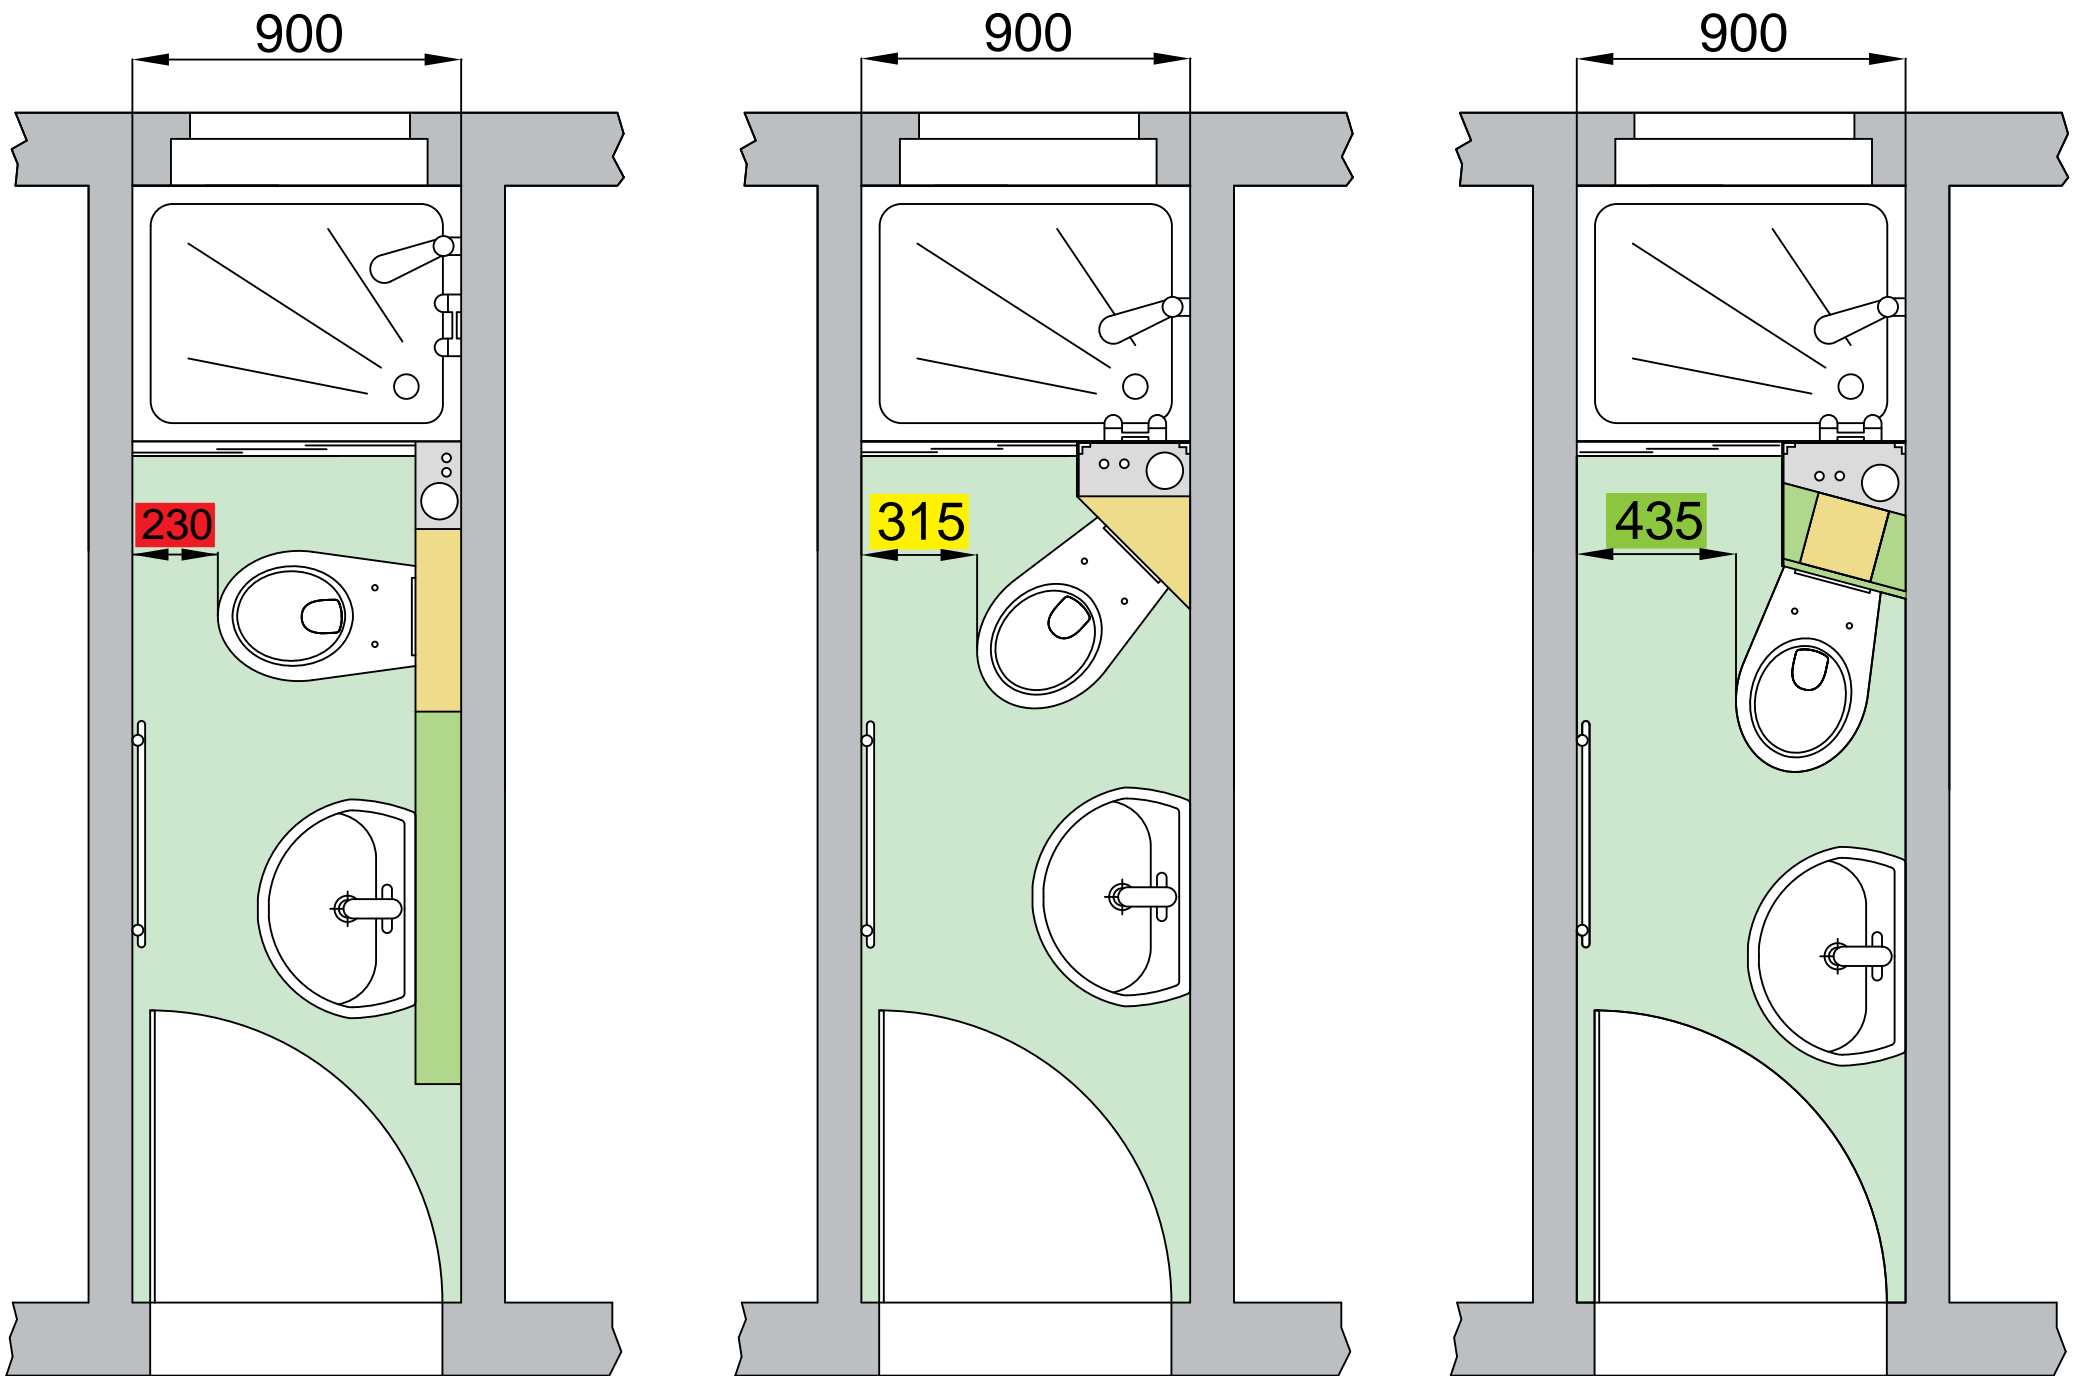

■ Grumbach "SLIM-BLOCK" macht den Unterschied im "Schlauchbad" !

■ Grumbach WC-Stein als Vorwandinstallation. WC im 90° Winkel zur Montagewand.

■ Grumbach Eck-WC-Stein mit einseitiger Wandbefestigung. WC im 45° Winkel zur Montagewand.

■ Grumbach SLIM-BLOCK kombiniert mit den Grumbach 15° Winkelementen. WC im 15° Winkel zur Montagewand.

■ Grumbach "SLIM-BLOCK" im Direktvergleich !

Durch den Einsatz eines Grumbach SLIM-BLOCK in Kombination mit den Grumbach 15° Winkelementen bleiben bei engen Platzverhältnissen Zugänglichkeiten zu Dusche, Badewanne oder Fenster optimal erhalten.