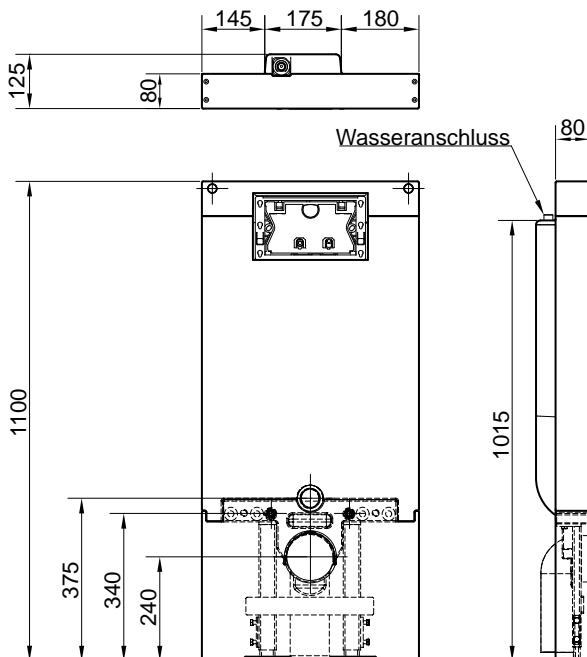

### Beschreibung WC-Stein 8 cm flach

- mit 2-Mengen Spültechnik
- komplett für wandhängendes oder Stand-WC
- mit Befestigungsmaterial
- mit Schallschutzset
- höhenverstellbare Füße (bis 15 cm)
- mit U-förmiger Montageabdeckung unten
- mit eingeförmtem Spülkasten
- mit Bauschutzstopfen
- Meterriss bzw. Markierung
- mit Eckventil 1/2"
- mit WC-Anschlußgarnitur (PE-90°-Bogen  $\varnothing$ 90/90 mm und PE-Übergangsstück  $\varnothing$  90/110 mm)
- mit WC-Befestigungssatz (Gewindestangen, Muttern, Abdeckkappen)
- WC-Anschlusset  $\varnothing$  90 mm mit Betätigung von vorne zum Vorschrauben oder Einmauern

**WC-Stein 8 cm flach für Betätigungsplatten »Sigma 01« , »Tango« , »Mambo« oder »Sigma 10/30/20/50« (Geberit®)**

### Zubehör:

Optimal für den Abflussanschluss in der Altbauanierung wenn Abflüsse in der Wand bereits vorhanden sind. Die etagierten, waagrecht nach hinten führenden Anschlussstutzen.

	Set Anschlussstutzen für Wand-WC, 3 cm etagiert Art. Nr.: 1419.3	27,-€
	Set Anschlussstutzen für Wand-WC, 5 cm etagiert Art. Nr.: 1419.5	21,-€
	Set Anschlussstutzen für Wand-WC, 7 cm etagiert Art. Nr.: 1419.7	63,-€

**Art.-Nr. 1400** **295,- €**

Höhe 110 cm, Breite 50 cm, Tiefe 8 / 12,5 cm