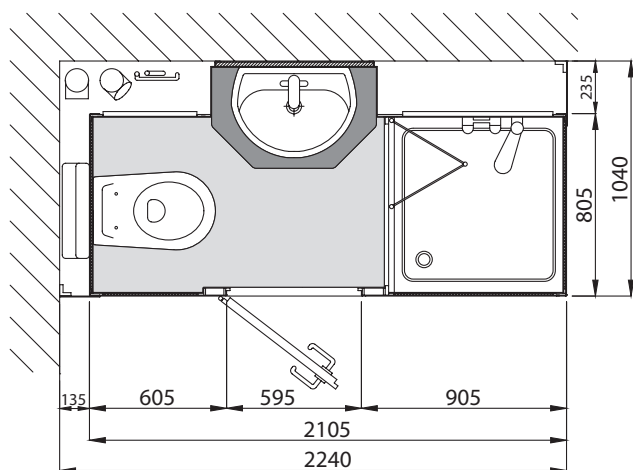

Fertigbäder von Grumbach
lassen sich vor Ort
problemlos nach dem Bau-
kastenprinzip aufbauen.

■ Fertigbad BASIS

Allgemeine Beschreibung

- Korpus mit Elementen in Leichtbauweise (niedriges Gewicht!)
- Wände, Boden, Decke und Eingangstür aus hochwertigem Vollkunststoff (PS)
- Kabinenfarbe: weiß
- Bodenbelag aus PVC
- Wasserfeste, weiße Eingangstür aus PS mit Belüftungsgitter, Türschloss mit Besetztanzeige und zwei Kleiderhaken
- Lichtschalter außen neben der Eingangstür mit Kontrollleuchte
- Bodenteil in Sandwichbauweise mit beidseitiger, starker Deckschicht und XPS-Hartschaumkern
- das Bodenteil ist mit einem 1,5 cm hohen Rand versehen und bildet so eine Wanne
- Bodenteil mit Stellfüßen zum einfachen Ausrichten
- Bewässerungsleitungen aus Kunststoff, Fabrikat REHAU, bis zum Montageschacht vorgerichtet
- Entwässerungsleitungen aus HT – Rohr, bis zum Montageschacht vorgerichtet
- Revisionsklappe zum Anschlussschacht
- Beleuchtung erfolgt durch Deckenstrahler (3 Stück)
- das Material für die Elektroinstallation ist beigelegt
- Vorrichtung für einen Entlüftungsanschluss DN 100
- zwei flexible Anschlussschläuche, 1 m lang, 3/4" x 1/2" für den Kalt- und Warmwasseranschluss
- zwei Blenden aus Vollkunststoff für die Wandverkleidung gehören zum Lieferumfang
- Die Fertigbad-Einstieghöhe beträgt nur ca. 8 cm