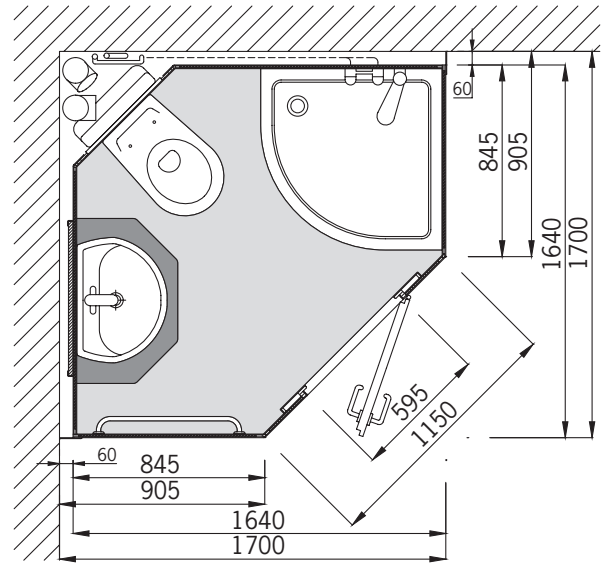

Fertigbad UNIVERSAL

ist die ideale Lösung für den Eckeinbau.

Es benötigt weniger als 3 m² Grundfläche!

Fertigbad UNIVERSAL

komplett und hochwertig eingerichtetes Fertigbad mit Viertelkreisdusche, wandhängendem Keramik-WC und Porzellanwaschtisch; passend für die rechte oder linke Raumecke.

Inneneinrichtung Waschtischbereich (WT)

- Porzellanwaschtisch 55 x 43 cm, weiß
- Flaschensiphon, Eckventile und Ablauf in Chrom
- WT-Unterbauschrank aus PS
- Verchromte Einhebelmischbatterie mit Keramikdichtscheiben
- Ablage aus Vollkunststoff (PS) in der Kabinenfarbe
- Kristallspiegel 120 x 80 cm
- Feuchtraumelektrosteckdose
- 2 Handtuchhaken und 1 Handtuchstange
- Elegante Optik durch Design-Verkleidung in schwarz

Inneneinrichtung Duschbereich (DU)

- Viertelkreis-Duschwanne 80 x 80 cm aus Acryl, weiß,
- Einstiegshöhe ca. 21 cm
- Verchromte Einhebelmischbatterie mit Keramikdichtscheiben
- Brausegarnitur, Markenfabrikat, verchromt, inklusive Seifenschale
- Hochwertige Echtglas Schiebetür