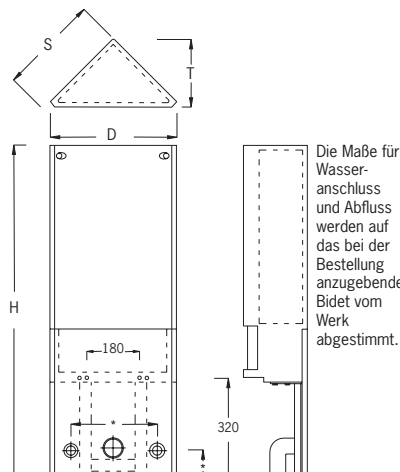

■ **Eck-Handwaschbecken-Stein**

Diagonale 40 cm, Tiefe 22 cm

- mit Befestigungsmaterial (zum Befestigen in einer Ecke)
- mit Waschtischzubehörset
- höhenverstellbare Füße (bis 15 cm)
- mit Montageraumabdeckung unten

■ **Eck-HWB-Stein 122 cm hoch**

Art.-Nr. 1320 270,- €

■ **Eck-HWB-Stein 108 cm hoch**

Art.-Nr. 1321 265,- €

■ **Eck-HWB-Stein 98 cm hoch**

Art.-Nr. 1322 275,- €

■ **Eck-HWB-Stein 83 cm hoch**

Art.-Nr. 1324 260,- €

■ **Eck-Bidet-Stein**

Diagonale 40 cm, Tiefe 22 cm

- komplett bestückt für wandhängendes Bidet
- mit Befestigungsmaterial (zum Befestigen in einer Ecke oder an einer Seitenwand)
- mit Anschlussgarnitur (2 Anschlusswinkel 1/2" x 1/2" und Bogen 50/50)
- mit Vorrichtung für das Bidet
(Modell bei Bestellung bitte angeben)
- mit Montageraumabdeckung unten
- **Hinweis:** Die Benutzung des Bidets ist nur mit dem Rücken zur Wand möglich!

■ **Eck-Bidet-Stein 108 cm hoch**

Art.-Nr. 1341 260,- €

■ **Eck-Bidet-Stein 98 cm hoch**

Art.-Nr. 1342 265,- €

■ **Eck-Bidet-Stein 83 cm hoch**

Art.-Nr. 1344 255,- €

Maße Eck-Bidet-Steine				
Art.Nr.	H	D	T	S
1341	1085	400	220	310
1342	985	400	220	310
1344	830	440	240	340