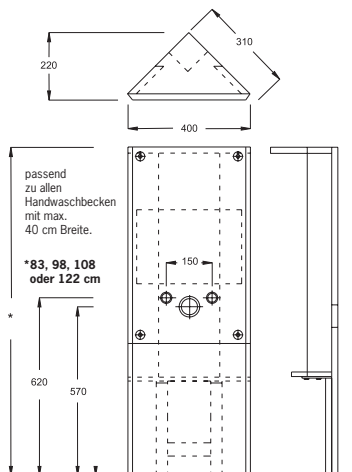

■ **Eck-Handwaschbecken-Stein**

Diagonale 40 cm, Tiefe 22 cm

- mit Befestigungsmaterial (zum Befestigen in einer Ecke)
- mit Waschtischzubehörset
- höhenverstellbare Füße (bis 15 cm)
- mit Montageraumabdeckung unten

■ **Eck-HWB-Stein 122 cm hoch**

Art.-Nr. 1320 270,- €

■ **Eck-HWB-Stein 108 cm hoch**

Art.-Nr. 1321 265,- €

■ **Eck-HWB-Stein 98 cm hoch**

Art.-Nr. 1322 275,- €

■ **Eck-HWB-Stein 83 cm hoch**

Art.-Nr. 1324 260,- €

■ **Eck-Bidet-Stein**

Diagonale 40 cm, Tiefe 22 cm

- komplett bestückt für wandhängendes Bidet
- mit Befestigungsmaterial (zum Befestigen in einer Ecke oder an einer Seitenwand)
- mit Anschlussgarnitur (2 Anschlusswinkel 1/2" x 1/2" und Bogen 50/50)
- mit Vorrichtung für das Bidet
(Modell bei Bestellung bitte angeben)
- mit Montageraumabdeckung unten
- **Hinweis:** Die Benutzung des Bidets ist nur mit dem Rücken zur Wand möglich!

■ **Eck-Bidet-Stein 108 cm hoch**

Art.-Nr. 1341 260,- €

■ **Eck-Bidet-Stein 98 cm hoch**

Art.-Nr. 1342 265,- €

■ **Eck-Bidet-Stein 83 cm hoch**

Art.-Nr. 1344 255,- €

Maße Eck-Bidet-Steine				
Art.Nr.	H	D	T	S
1341	1085	400	220	310
1342	985	400	220	310
1344	830	440	240	340