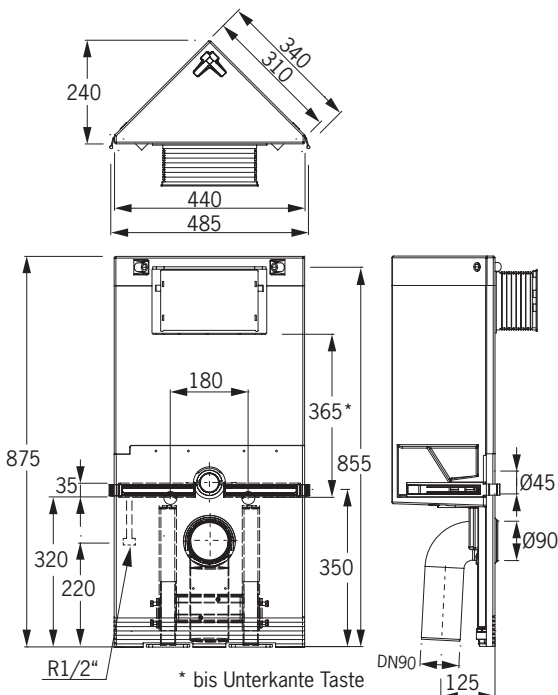

## ■ Eck-WC-Stein 88 cm hoch für Betätigungsplatten »Sigma 01«, »Tango«, »Bolero«, »Mambo« oder »Sigma 10/20/50« (Geberit®)

**Mit 2-Mengen-Spültechnik bzw. Start-Stopp-Spülung und komplett bestückt für wandhängendes WC:**

- 4-fache Justiereinrichtung
- Befestigungsmaterial (für die Ecke/für eine **einseitige** Wandbefestigung)
- Schallschutzset
- höhenverstellbare FüÙe (bis 15 cm)
- Montageabdeckung unten
- eingeformter Spülkasten (Innenteile von Geberit®) incl. Spülkasten-Bauschutz
- Bauschutzstopfen
- Meterriss/Markierung bei 0,5 m
- WC-Anschlussgarnitur (90°-Bogen aus PE Ø 90/90 und PE-Übergangsstück Ø 90/110 mm)
- WC-Anschlussset Ø 90 mm
- WC-Befestigungssatz
- Betätigung von vorne
- ohne Betätigungsplatte

## ■ Eck-WC-Stein 88 cm

**Art.-Nr. 1303.III 475,- €**

Höhe 88 cm, Tiefe 24 cm,  
**Diagonale 44,5 cm**

### Technische Daten Eck-WC-Steine

Justierbereich Höhe:	0–150 mm
Justierbereich Wand:	0–20 mm
2-Mengen-Spültechnik (einstellbar):	
Werkseinstellung:	4/6 l
kleine Spülmenge:	3–4 l
groÙe Spülmenge:	6 l
Wasseranschluss:	1/2" Innengewinde
Abfluss:	90°-PE-Bogen Ø 90/90 mm und PE-Übergangsstück Ø 90/110 mm