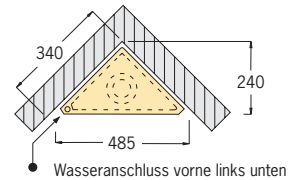

## ■ Eck-WC-Stein 88 cm hoch für Betätigungsplatten »Sigma 01«, »Tango«, »Bolero«, »Mambo« oder »Sigma 10/20/50« (Geberit®)

**Mit 2-Mengen-Spültechnik bzw. Start-Stopp-Spülung und komplett bestückt für wandhängendes WC:**

- 4-fache Justiereinrichtung
- Befestigungsmaterial (für die Ecke/für eine **einseitige** Wandbefestigung)
- Schallschutzset
- höhenverstellbare FüÙe (bis 15 cm)
- Montageabdeckung unten
- eingeformter Spülkasten (Innenteile von Geberit®) incl. Spülkasten-Bauschutz
- Bauschutzstopfen
- Meterriss/Markierung bei 0,5 m
- WC-Anschlussgarnitur (90°-Bogen aus PE Ø 90/90 und PE-Übergangsstück Ø 90/110 mm)
- WC-Anschlussset Ø 90 mm
- WC-Befestigungssatz
- Betätigung von vorne
- ohne Betätigungsplatte

## ■ Eck-WC-Stein 88 cm

**Art.-Nr. 1303.III 475,- €**

Höhe 88 cm, Tiefe 24 cm,  
**Diagonale 44,5 cm**

### Technische Daten Eck-WC-Steine

Justierbereich Höhe:	0–150 mm
Justierbereich Wand:	0–20 mm
2-Mengen-Spültechnik (einstellbar):	
Werkseinstellung:	4/6 l
kleine Spülmenge:	3–4 l
groÙe Spülmenge:	6 l
Wasseranschluss:	1/2" Innengewinde
Abfluss:	90°-PE-Bogen Ø 90/90 mm und PE-Übergangsstück Ø 90/110 mm