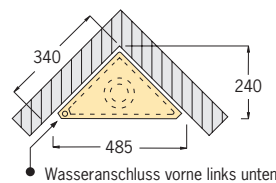

■ Eck-WC-Stein 78 cm hoch inkl. Betätigungstaste »Glanz-Chrom«

Mit 2-Mengen-Spültechnik und komplett bestückt für wandhängendes WC:

- 4-fache Justiereinrichtung
- Befestigungsmaterial (für die Ecke/für eine **einseitige** Wandbefestigung)
- Schallschutzset
- höhenverstellbare FüÙe (bis 15 cm)
- Montageraumabdeckung unten
- eingeformter Spülkasten (Innentteile von Geberit®) incl. Spülkasten-Bauschutz
- Bauschutzstopfen
- Meterriss/Markierung bei 0,5 m
- WC-Anschlussset Ø 90 mm
- WC-Befestigungssatz
- WC-Anschlussgarnitur (90°-Bogen aus PE Ø 90/90 und PE-Übergangsstück Ø 90/110 mm)
- Betätigung von vorne
- **inkl. Betätigungstaste »Glanz-Chrom«,** mit Druckknopf

■ Eck-WC-Stein 78 cm Betätigung von vorne

Art.-Nr. 1378 505,- €

Höhe 78 cm, Tiefe 24 cm,
Diagonale 44,5 cm

Technische Daten Eck-WC-Steine

Justierbereich Höhe:	0–150 mm
Justierbereich Wand:	0–20 mm
2-Mengen-Spültechnik (einstellbar):	
Werkseinstellung:	4/6 l
kleine Spülmenge:	3–4 l
groÙe Spülmenge:	6 l
Wasseranschluss:	1/2" Innengewinde
Abfluss:	90°-PE-Bogen Ø 90/90 mm und PE-Übergangsstück Ø 90/110 mm