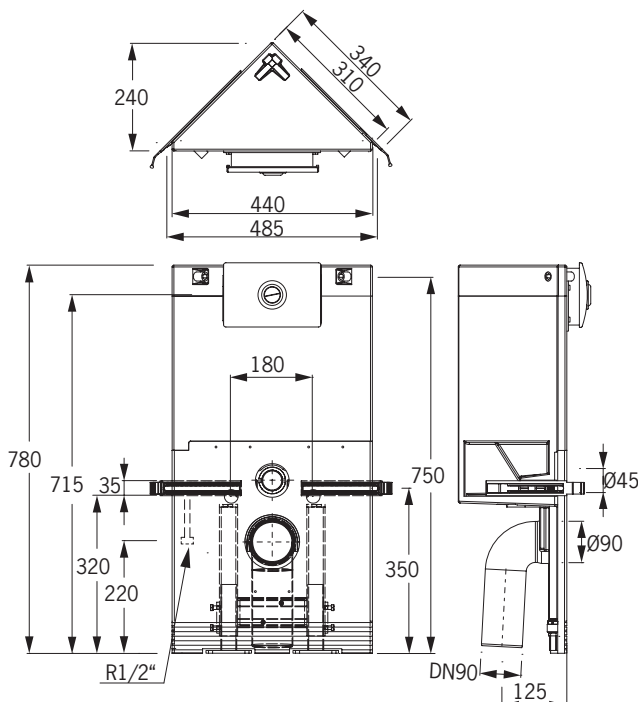

■ Eck-WC-Stein 78 cm hoch inkl. Betätigungstaste »Glanz-Chrom«

Mit 2-Mengen-Spültechnik und komplett bestückt für wandhängendes WC:

- 4-fache Justiereinrichtung
- Befestigungsmaterial (für die Ecke/für eine **einseitige** Wandbefestigung)
- Schallschutzset
- höhenverstellbare FüÙe (bis 15 cm)
- Montageraumabdeckung unten
- eingeformter Spülkasten (Innentteile von Geberit®) incl. Spülkasten-Bauschutz
- Bauschutzstopfen
- Meterriss/Markierung bei 0,5 m
- WC-Anschlussset Ø 90 mm
- WC-Befestigungssatz
- WC-Anschlussgarnitur (90°-Bogen aus PE Ø 90/90 und PE-Übergangsstück Ø 90/110 mm)
- Betätigung von vorne
- **inkl. Betätigungstaste »Glanz-Chrom«,** mit Druckknopf

■ Eck-WC-Stein 78 cm Betätigung von vorne

Art.-Nr. 1378 505,- €

Höhe 78 cm, Tiefe 24 cm,
Diagonale 44,5 cm

Technische Daten Eck-WC-Steine

Justierbereich Höhe:	0–150 mm
Justierbereich Wand:	0–20 mm
2-Mengen-Spültechnik (einstellbar):	
Werkseinstellung:	4/6 l
kleine Spülmenge:	3–4 l
groÙe Spülmenge:	6 l
Wasseranschluss:	1/2" Innengewinde
Abfluss:	90°-PE-Bogen Ø 90/90 mm und PE-Übergangsstück Ø 90/110 mm