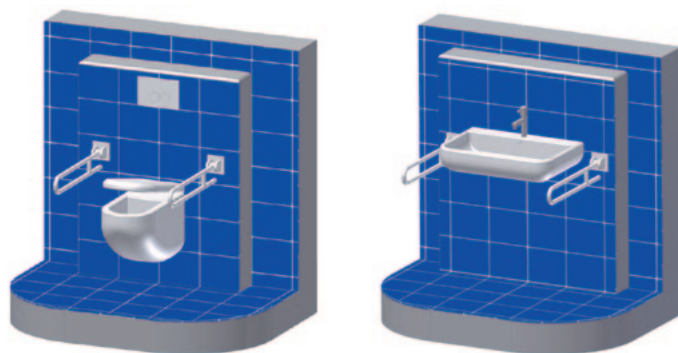

Werkseitige Verbindung von zwei
Elementen mit PUR-Kleber.
Nur für Kombinationen.

■ Beispiel-Kombinationen

Beispiel 1: Stein-Kombination

bestehend aus:
Waschtisch-Stein (2), Bidet-Stein (3), WC-Stein (4) und Leer-Stein (1).
Höhe 122, 108, 98 oder 83 cm.

Beispiel 2: Eckstein-Kombination

bestehend aus:
Eck-WC-Stein (7), Eck-Bidet-Stein (8).
Höhe 108, 98 oder 83 cm.

Beispiel 3: Eckstein-/Stein-Kombination

bestehend aus:
Eck-Urinal-Stein, Waschtisch-Stein, WC-Stein und 3 Leersteine.
Höhe 108 cm.

Darüber hinaus sind auch spezielle verfliesungsfertige Vorwandmontage-Elemente wie z. B. »behindertengerecht« mit Extra-Verstärkung für Haltegriffe und ähnliches lieferbar (siehe z.B. rechts).

■ WC-Komplettelement aus PUR 118 cm hoch, behindertengerecht

auf Anfrage

Höhe 118 cm, Tiefe 15 cm, **Breite: gewünschtes Maß angeben**

- Das neue Grumbach WC-Komplettelement zur behindertengerechten Nutzung ist ein komplettes und direkt befließbares Trägerelement aus PUR für die einfache Installation einer behindertengerechten WC-Anlage.
- Das Element verfügt über integrierte Stützklappgriffhalterungen und ist für die behindertengerechte erhöhte WC-Sitzhöhe ausgelegt.
- Die WC-Spülung ist mit den üblichen Fernauslösungen (Fußauslösung, Handauslösung im Stützklappgriff usw.) ausrüstbar.
- Auch in einer Ausführung für Waschtisch lieferbar.