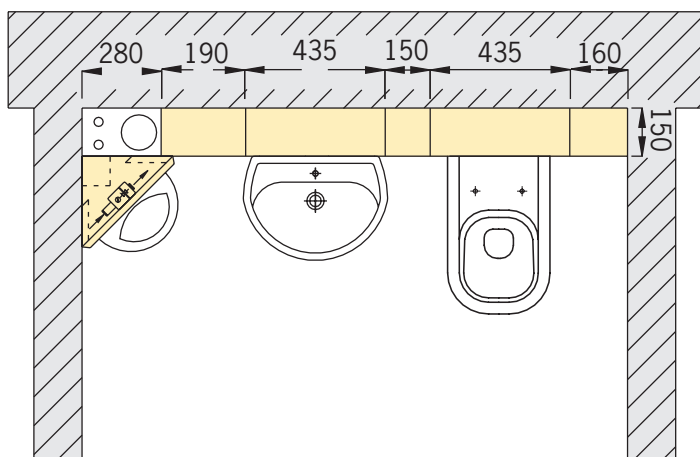

Einzelteil	Art.-Nr.	Menge	E-Preis	G-Preis
1x Waschtisch-Stein 108 cm hoch	1421	1	155,-	155,-
1x Leer-Stein 108 cm hoch, 19 cm Breite	1461.19	3	43,-	129,-
1x WC-Stein 108 cm hoch	1401	1	315,-	315,-
4x Verbindungsstelle (2-Komponenten-Kleber)	1900	4	35,-	140,-

Werkseitige Verbindung von zwei
Elementen mit PUR-Kleber.
Nur für Kombinationen.

■ Beispiel-Kombinationen

Beispiel 1: Stein-Kombination

bestehend aus:
Waschtisch-Stein (2), Bidet-Stein (3), WC-Stein (4) und Leer-Stein (1).
Höhe 122, 108, 98 oder 83 cm.

Beispiel 2: Eckstein-Kombination

bestehend aus:
Eck-WC-Stein (7), Eck-Bidet-Stein (8).
Höhe 108, 98 oder 83 cm.

Beispiel 3: Eckstein-/Stein-Kombination

bestehend aus:
Eck-Urinal-Stein, Waschtisch-Stein, WC-Stein und 3 Leersteine.
Höhe 108 cm.