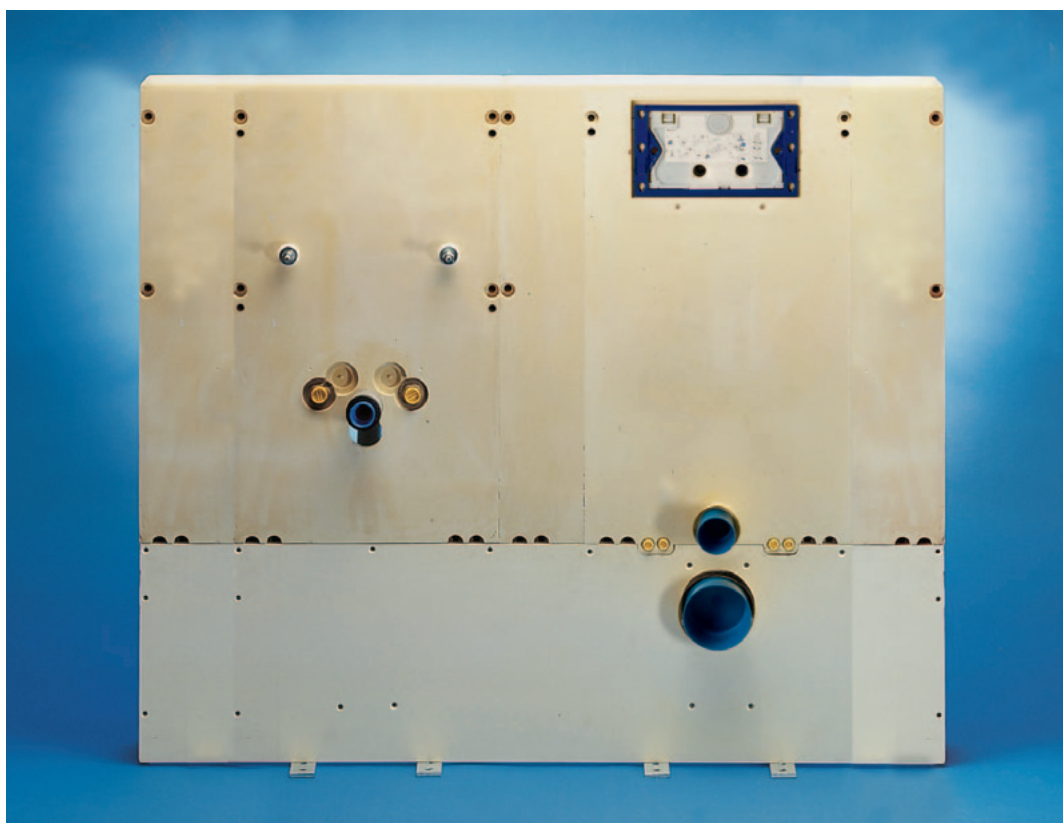

»Gemeinsam sind wir stark« Die Grumbach-Kombinationen

Alle Grumbach-Ecksteine und -Steine sind miteinander kombinierbar.
So lassen sich komplette, sehr stabile und verfliesungsfertige Vorwandinstallationen leicht realisieren.

■ **Beispiel für eine Stein-Kombination**

Stein-Kombination

739,- €

Höhe 108 cm, Breite 144 cm, Tiefe 15 cm

- komplett und fest miteinander verbunden durch 2-Komponenten-Klebstoff
- mit verfliesungsfertiger Oberfläche
- ohne Verrohrung
- mit der Anordnung Leerstein/Waschtisch-Stein/Leerstein/WC-Stein/Leerstein

Einzelteil	Art.-Nr.	Menge	E-Preis	G-Preis
1x Waschtisch-Stein 108 cm hoch	1421	1	155,-	155,-
1x Leer-Stein 108 cm hoch, 19 cm Breite	1461.19	3	43,-	129,-
1x WC-Stein 108 cm hoch	1401	1	315,-	315,-
4x Verbindungsstelle (2-Komponenten-Kleber)	1900	4	35,-	140,-

auf Anfrage

Höhe 118 cm, Tiefe 15 cm, **Breite: gewünschtes Maß angeben**

- Das neue Grumbach WC-Komplettelement zur behindertengerechten Nutzung ist ein komplettes und direkt befließbares Trägerelement aus PUR für die einfache Installation einer behindertengerechten WC-Anlage.
- Das Element verfügt über integrierte Stützklappgriffhalterungen und ist für die behindertengerechte erhöhte WC-Sitzhöhe ausgelegt.
- Die WC-Spülung ist mit den üblichen Fernauslösungen (Fußauslösung, Handauslösung im Stützklappgriff usw.) ausrüstbar.
- Auch in einer Ausführung für Waschtisch lieferbar.