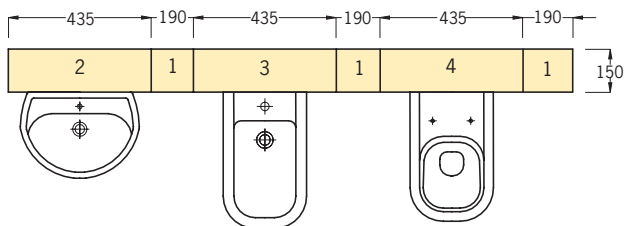

Einzelteil	Art.-Nr.	Menge	E-Preis	G-Preis
1x Waschtisch-Stein 108 cm hoch	1421	1	155,-	155,-
1x Leer-Stein 108 cm hoch, 19 cm Breite	1461.19	3	43,-	129,-
1x WC-Stein 108 cm hoch	1401	1	315,-	315,-
4x Verbindungsstelle (2-Komponenten-Kleber)	1900	4	35,-	140,-

Summe ohne MwSt. in Euro

739,-

Fazit:

Mehrkosten bei den Kombinationen entstehen nur durch die Verklebung (Verbindungsstellen),
siehe Beispiel oben.

■ **Mehrpreis pro
Verbindungsstelle**

Art.-Nr. 1900

35,- €

Werkseitige Verbindung von zwei
Elementen mit PUR-Kleber.
Nur für Kombinationen.

■ Beispiel-Kombinationen

Beispiel 1: Stein-Kombination

bestehend aus:
Waschtisch-Stein (2), Bidet-Stein (3), WC-Stein (4) und Leer-Stein (1).
Höhe 122, 108, 98 oder 83 cm.

Beispiel 2: Eckstein-Kombination

bestehend aus:
Eck-WC-Stein (7), Eck-Bidet-Stein (8).
Höhe 108, 98 oder 83 cm.

Beispiel 3: Eckstein-/Stein-Kombination

bestehend aus:
Eck-Urinal-Stein, Waschtisch-Stein, WC-Stein und 3 Leersteine.
Höhe 108 cm.