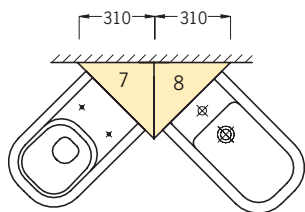

■ **Beispiel für eine Stein-Kombination**

Stein-Kombination

739,- €

Höhe 108 cm, Breite 144 cm, Tiefe 15 cm

- komplett und fest miteinander verbunden durch 2-Komponenten-Klebstoff
- mit verfliesungsfertiger Oberfläche
- ohne Verrohrung
- mit der Anordnung Leerstein/Waschtisch-Stein/Leerstein/WC-Stein/Leerstein

Einzelteil	Art.-Nr.	Menge	E-Preis	G-Preis
1x Waschtisch-Stein 108 cm hoch	1421	1	155,-	155,-
1x Leer-Stein 108 cm hoch, 19 cm Breite	1461.19	3	43,-	129,-
1x WC-Stein 108 cm hoch	1401	1	315,-	315,-
4x Verbindungsstelle (2-Komponenten-Kleber)	1900	4	35,-	140,-

Werkseitige Verbindung von zwei
Elementen mit PUR-Kleber.
Nur für Kombinationen.

■ Beispiel-Kombinationen

Beispiel 1: Stein-Kombination

bestehend aus:
Waschtisch-Stein (2), Bidet-Stein (3), WC-Stein (4) und Leer-Stein (1).
Höhe 122, 108, 98 oder 83 cm.

Beispiel 2: Eckstein-Kombination

bestehend aus:
Eck-WC-Stein (7), Eck-Bidet-Stein (8).
Höhe 108, 98 oder 83 cm.

Beispiel 3: Eckstein-/Stein-Kombination

bestehend aus:
Eck-Urinal-Stein, Waschtisch-Stein, WC-Stein und 3 Leersteine.
Höhe 108 cm.