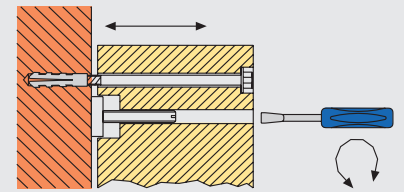

Justiervorrichtung: