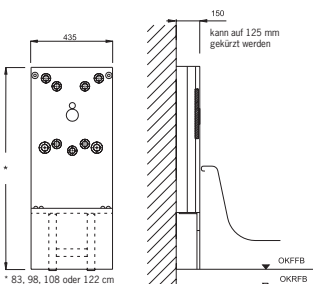

Breite 43,5 cm, Tiefe 15 cm,
reduzierbar auf 12,5 cm

■ Urinal-Stein

- zum Vorschrauben oder Einmauern oder zum Einbau in Ständerwände
- Befestigungsmaterial (Schrauben + Dübel)
- Befestigungssatz (2 Stockschraben + Muttern)
- Vorrichtung für das Urinal (**Modell bitte angeben**)
- eingebautes Universal-Rohbausset von Geberit®, passend zu den Betätigungsplatten
- ohne Betätigungsplatte
- höhenverstellbare Füße (bis 15 cm)
- Montageraumabdeckung unten
- Justiereinrichtung

Breite 43,5 cm, Tiefe 15 cm,
reduzierbar auf 12,5 cm

■ Batterie-Stein

- als Badewannen- bzw. Dusch-Stein verwendbar
- **zum Vorschrauben, Einmauern** oder zum Einbau in Ständerwände geeignet
- Befestigungsmaterial (Schrauben + Dübel)
- Rückseite ausgespart zur einfachen Verrohrung
- **Bei Verwendung von UP-Batterie bitte Typ angeben!**
- höhenverstellbare FüÙe (bis 15 cm)
- Montageabdeckung unten
- Justiereinrichtung
- **Bei Verwendung von AP-Batterien bitte die gewünschte Einbauhöhe von FFB angeben!**

■ Batterie-Stein 122 cm hoch

Art.-Nr. 1450 155,- €

■ Batterie-Stein 108 cm hoch

Art.-Nr. 1451 150,- €

■ Batterie-Stein 98 cm hoch

Art.-Nr. 1452 165,- €

■ Batterie-Stein 83 cm hoch

Art.-Nr. 1454 160,- €

Breite 43,5 cm, Tiefe 15 cm,
reduzierbar auf 12,5 cm

■ Leer-Stein

- für die Überbrückung von Leerräumen bzw. für Kombinationen (siehe S.26)
- Befestigungsmaterial (2 Schrauben + 2 Dübel)
- verstellbarer Haltefuß
- Montageabdeckung unten
- Justiereinrichtung