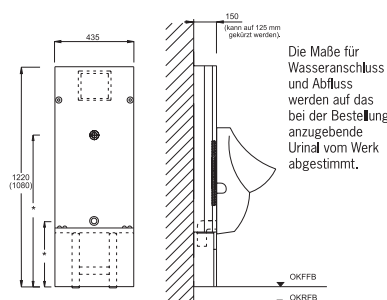

Breite 43,5 cm, Tiefe 15 cm,
reduzierbar auf 12,5 cm

■ Urinal-Stein

- zum Vorschrauben oder Einmauern oder zum Einbau in Ständerwände
- Befestigungsmaterial (Schrauben + Dübel)
- Befestigungssatz (2 Stockschraben + Muttern)
- Vorrichtung für das Urinal (**Modell bitte angeben**)
- eingebautes Universal-Rohbausset von Geberit®, passend zu den Betätigungsplatten
- ohne Betätigungsplatte
- höhenverstellbare Füße (bis 15 cm)
- Montageraumabdeckung unten
- Justiereinrichtung

■ Urinal-Stein 122 cm hoch

Art.-Nr. 1430.G 290,- €

- mit Betätigung von vorne

■ Urinal-Stein 108 cm hoch

Art.-Nr. 1431.G 275,- €

- mit Betätigung von oben

Breite 43,5 cm, Tiefe 15 cm,
reduzierbar auf 12,5 cm

■ Bidet-Stein

- zum Vorschrauben oder Einmauern
- Befestigungsmaterial (Schrauben + Dübel)
- Befestigungssatz (Gewindestangen, Muttern, Abdeckkappen)
- Vorrichtung für das Bidet (**Modell bitte angeben**)
- Anschlussgarnitur (Bogen DN 50)
- Rückseite ausgespart zur einfachen Verrohrung
- höhenverstellbare Füße (bis 15 cm)
- Montageraumabdeckung unten
- Justiereinrichtung
- gegen Mehrpreis auch als verstärkte Ausführung zum Einbau in Ständerwände lieferbar

Breite 43,5 cm, Tiefe 15 cm,
reduzierbar auf 12,5 cm

■ Batterie-Stein

- als Badewannen- bzw. Dusch-Stein verwendbar
- **zum Vorschrauben, Einmauern** oder zum Einbau in Ständerwände geeignet
- Befestigungsmaterial (Schrauben + Dübel)
- Rückseite ausgespart zur einfachen Verrohrung
- **Bei Verwendung von UP-Batterie bitte Typ angeben!**
- höhenverstellbare FüÙe (bis 15 cm)
- Montageabdeckung unten
- Justiereinrichtung
- **Bei Verwendung von AP-Batterien bitte die gewünschte Einbauhöhe von FFB angeben!**