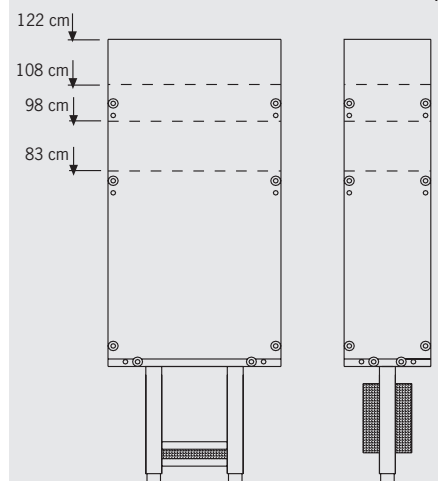

Grumbach-Leer-Steine sind in 4 Höhen lieferbar