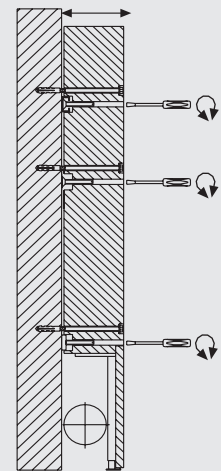

Justiervorrichtung: