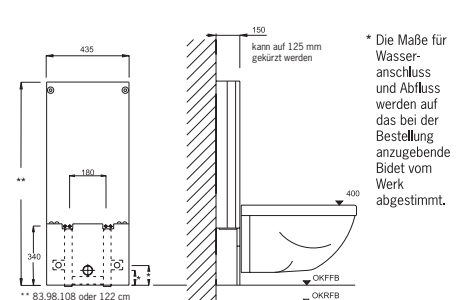

Breite 43,5 cm, Tiefe 15 cm,
reduzierbar auf 12,5 cm

■ Urinal-Stein

- zum Vorschrauben oder Einmauern oder zum Einbau in Ständerwände
- Befestigungsmaterial (Schrauben + Dübel)
- Befestigungssatz (2 Stockschraben + Muttern)
- Vorrichtung für das Urinal (**Modell bitte angeben**)
- eingebautes Universal-Rohbausset von Geberit®, passend zu den Betätigungsplatten
- ohne Betätigungsplatte
- höhenverstellbare Füße (bis 15 cm)
- Montageraumabdeckung unten
- Justiereinrichtung

■ Bidet-Stein 122 cm hoch

Art.-Nr. 1440 180,- €

■ Bidet-Stein 108 cm hoch

Art.-Nr. 1441 175,- €

■ Bidet-Stein 98 cm hoch

Art.-Nr. 1442 185,- €

■ Bidet-Stein 83 cm hoch

Art.-Nr. 1444 180,- €

Breite 43,5 cm, Tiefe 15 cm,
reduzierbar auf 12,5 cm

■ Batterie-Stein

- als Badewannen- bzw. Dusch-Stein verwendbar
- **zum Vorschrauben, Einmauern** oder zum Einbau in Ständerwände geeignet
- Befestigungsmaterial (Schrauben + Dübel)
- Rückseite ausgespart zur einfachen Verrohrung
- **Bei Verwendung von UP-Batterie bitte Typ angeben!**
- höhenverstellbare FüÙe (bis 15 cm)
- Montageabdeckung unten
- Justiereinrichtung
- **Bei Verwendung von AP-Batterien bitte die gewünschte Einbauhöhe von FFB angeben!**

Breite 43,5 cm, Tiefe 15 cm,
reduzierbar auf 12,5 cm

■ Leer-Stein

- für die Überbrückung von Leerräumen bzw. für Kombinationen (siehe S.26)
- Befestigungsmaterial (2 Schrauben + 2 Dübel)
- verstellbarer Haltefuß
- Montageabdeckung unten
- Justiereinrichtung