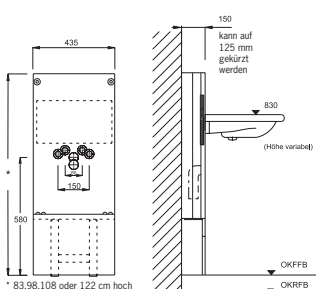

■ Waschtisch-Stein

- zum Vorschrauben oder Einmauern
- Befestigungsmaterial (Schrauben + Dübel)
- WT-Befestigungssatz
- Siphon-Anschlussbogen
- Rückseite ausgespart zur einfachen Verrohrung
- höhenverstellbare Füße (bis 15 cm)
- Montageraumabdeckung unten
- Justiereinrichtung
- auch als verstärkte Ausführung zum Einbau in Ständerwände gegen Mehrpreis lieferbar

Breite 43,5 cm, Tiefe 15 cm,
reduzierbar auf 12,5 cm

■ Urinal-Stein

- zum Vorschrauben oder Einmauern oder zum Einbau in Ständerwände
- Befestigungsmaterial (Schrauben + Dübel)
- Befestigungssatz (2 Stockschraben + Muttern)
- Vorrichtung für das Urinal (**Modell bitte angeben**)
- eingebautes Universal-Rohbausset von Geberit®, passend zu den Betätigungsplatten
- ohne Betätigungsplatte
- höhenverstellbare Füße (bis 15 cm)
- Montageraumabdeckung unten
- Justiereinrichtung

Breite 43,5 cm, Tiefe 15 cm,
reduzierbar auf 12,5 cm

■ Batterie-Stein

- als Badewannen- bzw. Dusch-Stein verwendbar
- **zum Vorschrauben, Einmauern** oder zum Einbau in Ständerwände geeignet
- Befestigungsmaterial (Schrauben + Dübel)
- Rückseite ausgespart zur einfachen Verrohrung
- **Bei Verwendung von UP-Batterie bitte Typ angeben!**
- höhenverstellbare FüÙe (bis 15 cm)
- Montageabdeckung unten
- Justiereinrichtung
- **Bei Verwendung von AP-Batterien bitte die gewünschte Einbauhöhe von FFB angeben!**

Breite 43,5 cm, Tiefe 15 cm,
reduzierbar auf 12,5 cm

■ Leer-Stein

- für die Überbrückung von Leerräumen bzw. für Kombinationen (siehe S.26)
- Befestigungsmaterial (2 Schrauben + 2 Dübel)
- verstellbarer Haltefuß
- Montageabdeckung unten
- Justiereinrichtung