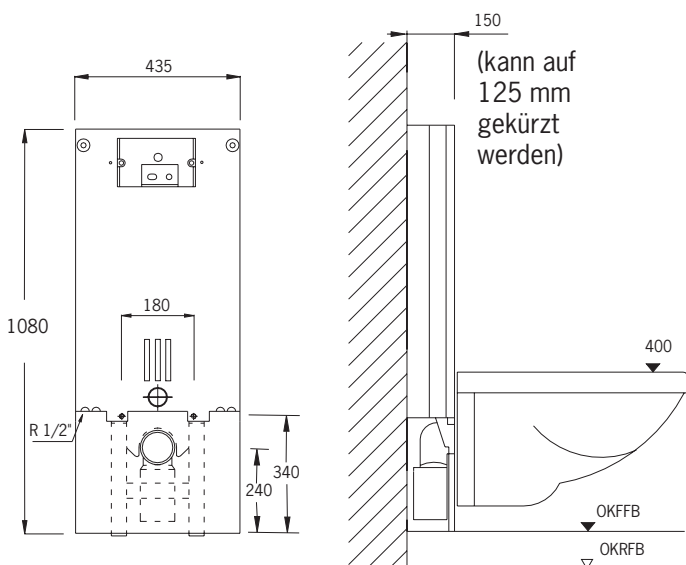

■ WC-Stein 108 cm hoch für Betätigungsplatten »Sigma 01«, »Tango«, »Bolero«, »Mambo« oder »Sigma 10/20/50« (Geberit®)

Mit 2-Mengen-Spültechnik und komplett bestückt für wandhängendes oder Stand-WC:

- mit 4-fach-Justiereinrichtung
- zum Vorschrauben oder Einmauern (seitl. Mörtelnuten)
- mit Befestigungsmaterial
- Schallschutzset
- Meterriss/Markierung
- höhenverstellbare FüÙe (bis 15 cm)
- Eckventil 1/2"
- Montageabdeckung unten
- eingeformter Spülkasten
- WC-Anschlussset Ø 90 mm
- WC-Befestigungssatz
- WC-Anschlussgarnitur (PE-90°-Bogen Ø 90/90 und PE-Übergangsstück Ø 90/110 mm)
- Bauschutzstopfen
- Betätigung von vorne
- ohne Betätigungsplatte

■ WC-Stein 108 cm

Art.-Nr. 1401 315,- €

Höhe 108 cm, Breite 43,5 cm, Tiefe 15 cm

■ WC-Stein 108 cm

Art.-Nr. 1401.S 355,- €

Höhe 108 cm, **Breite 48,5 cm**, Tiefe 15 cm

- wie Art.-Nr. 1401, jedoch als **verstärkte Ausführung** zum Einbau in Ständerwände

■ Betätigungsplatten für Grumbach WC-Steine

Tango

Bolero

Mambo

Sigma 01

Sigma 10

Sigma 20

Sigma 50

Superflach! Tiefe minimal 12,5 cm

Anwendungsbeispiel: WC-Stein 108 cm hoch mit Dekorplatten in Holzoptik bzw. mit Viertelkreissäulen ergängt (siehe Zubehör)