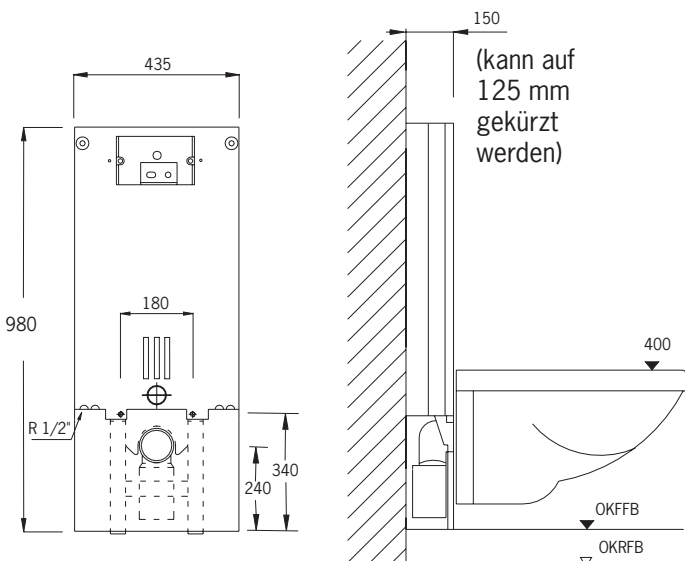

■ WC-Stein 98 cm hoch für Betätigungsplatten »Sigma 01«, »Tango«, »Bolero«, »Mambo« oder »Sigma 10/20/50« (Geberit®)

Mit 2-Mengen-Spültechnik und komplett bestückt für wandhängendes oder Stand-WC:

- mit 4-fach-Justiereinrichtung
- zum Vorschrauben oder Einmauern (seitl. Mörtelnuten)
- mit Befestigungsmaterial
- Schallschutzset
- Meterriss bzw. Markierung bei 0,5 m
- höhenverstellbare FüÙe (bis 15 cm)
- Eckventil 1/2"
- Montageraumabdeckung unten
- eingeformter Spülkasten
- WC-Anschlussset Ø 90 mm
- WC-Befestigungssatz
- WC-Anschlussgarnitur (PE-90°-Bogen Ø 90/90 und PE-Übergangsstück Ø 90/110 mm)
- Bauschutzstopfen
- Betätigung von vorne
- ohne Betätigungsplatte

■ WC-Stein 98 cm

Art.-Nr. 1402 310,- €

Höhe 98 cm, Breite 43,5 cm, Tiefe 15 cm

■ WC-Stein 98 cm

Art.-Nr. 1402.S 350,- €

Höhe 98 cm, **Breite 48,5 cm**, Tiefe 15 cm

- wie Art.-Nr. 1402, jedoch als **verstärkte Ausführung** zum Einbau in Ständerwände

■ Betätigungsplatten für Grumbach WC-Steine

Tango

Bolero

Mambo

Sigma 01

Sigma 10

Sigma 20

Sigma 50

Superflach! Tiefe minimal 12,5 cm

Grumbach WC-Steine: montagefertig vorgefertigt für Einbau und Anschluss.

Beispiel: WC-Stein 98 cm hoch mit Dekorplatten in weiß verkleidet, Betätigungsplatte »Bolero« (Geberit®)