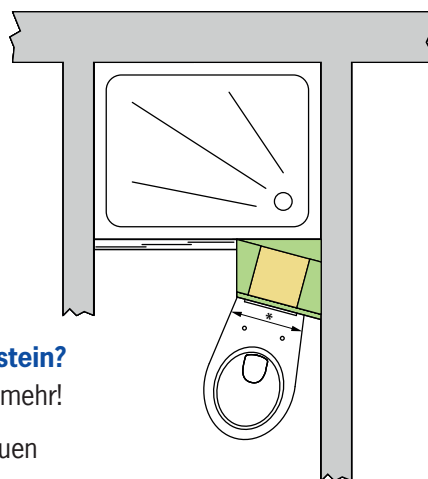

Der neue Grumbach SLIM-BLOCK: Entdecken Sie völlig neue Möglichkeiten bei der WC-Installation!

Neu!

Neben dem Fallstrang ist eigentlich kein Platz mehr – der Grumbach SLIM-BLOCK macht die Montage eines Wand-WCs trotzdem möglich!

Die 15°-Winkelemente des SLIM-BLOCK ermöglichen eine effiziente Nutzung enger Grundrisse (»Schlauchbäder«) mit der Installation eines Wand-WCs.

Ein **Fallstrang** oder ein **Träger** im Weg? Ein **Kamin** oder **Schornstein**?
Das »Schlauch-Bad« soll effizient genutzt werden? Kein Problem mehr!

Auch in besonders beengten Verhältnissen lassen sich mit dem neuen **Grumbach SLIM-BLOCK** Wand-WCs installieren!