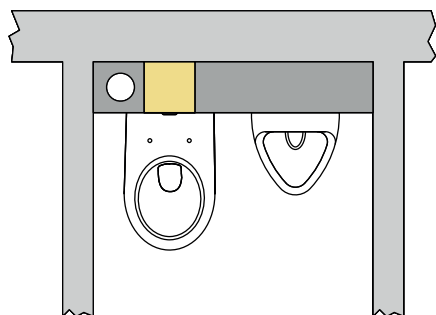

Der neue Grumbach SLIM-BLOCK: Entdecken Sie völlig neue Möglichkeiten bei der WC-Installation!

Neu!

Neben dem Fallstrang ist eigentlich kein Platz mehr – der Grumbach SLIM-BLOCK macht die Montage eines Wand-WCs trotzdem möglich!

Die 15°-Winkelemente des SLIM-BLOCK ermöglichen eine effiziente Nutzung enger Grundrisse (»Schlauchbäder«) mit der Installation eines Wand-WCs.

Ein **Fallstrang** oder ein **Träger** im Weg? Ein **Kamin** oder **Schornstein**?
Das »Schlauch-Bad« soll effizient genutzt werden? Kein Problem mehr!

Auch in besonders beengten Verhältnissen lassen sich mit dem neuen **Grumbach SLIM-BLOCK** Wand-WCs installieren!