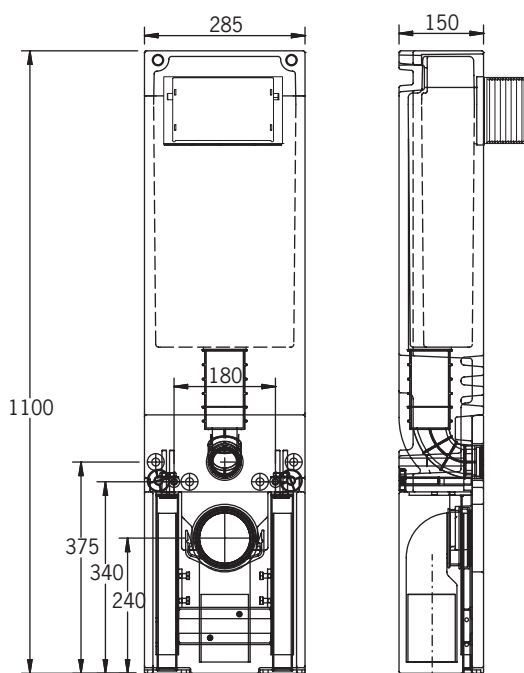

Betätigungsplatte gehört nicht zum Lieferumfang.