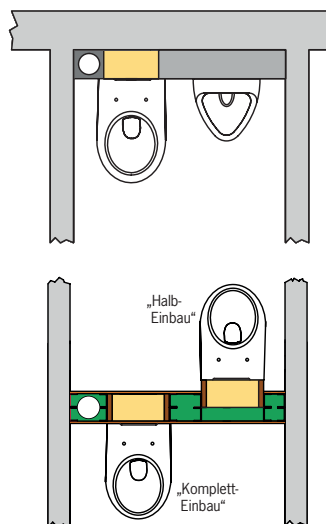

■ **WC-Stein 28,5 cm schmal SLIM-BLOCK**

Art.-Nr. 1702 360,- €

Höhe 110 cm, Breite 28,5 cm, Tiefe 15 cm

■ **WC-Stein 34 cm schmal SLIM-BLOCK**

Art.-Nr. 1702.S 400,- €

Höhe 110 cm, Breite 34 cm, Tiefe 15 cm

- wie Art.-Nr. 1702, jedoch als **verstärkte Ausführung** zum Einbau in Ständerwände

■ **Betätigungsplatten passend zum SLIM-BLOCK**

Tango

Bolero

Mambo

Sigma 01

Sigma 10

Sigma 20

Sigma 50

■ **SLIM-BLOCK (WC-Stein 28,5 cm schmal) für Betätigungsplatten »Sigma 01«, »Tango«, »Bolero«, »Mambo« oder »Sigma 10/20/50« (Geberit®)**

Mit 2-Mengen-Spültechnik und komplett bestückt für wandhängendes oder Stand-WC:

- zum Vorschrauben oder Einmauern
- mit Befestigungsmaterial
- Schallschutzset
- Meterriss/Markierung
- höhenverstellbare FüÙe (bis 15 cm)
- Eckventil 1/2"
- U-förmige Montage-raum-abdeckung unten
- eingeformter Spülkasten
- WC-Anschlussset Ø 90 mm
- WC-Befestigungssatz
- WC-Anschlussgarnitur (PE-90°-Bogen Ø 90/90 und PE-Über-gangsstück Ø 90/110 mm)
- Bauschutzstopfen
- Betätigung von vorne
- ohne Betätigungsplatte