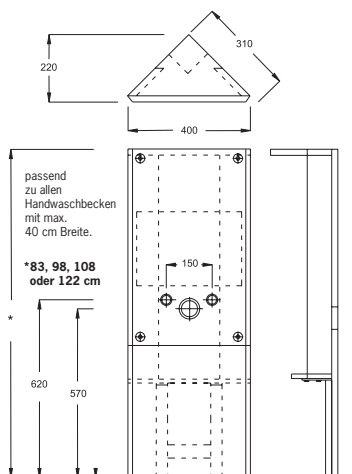

■ **Eck-Handwaschbecken-Stein**

Diagonale 40 cm, Tiefe 22 cm

- mit Befestigungsmaterial (zum Befestigen in einer Ecke)
- mit Waschtischzubehörset
- höhenverstellbare Füße (bis 15 cm)
- mit Montagerraumabdeckung unten

■ **Eck-HWB-Stein 122 cm hoch**

Art.-Nr. 1320 280,- €

■ **Eck-HWB-Stein 108 cm hoch**

Art.-Nr. 1321 275,- €

■ **Eck-HWB-Stein 98 cm hoch**

Art.-Nr. 1322 285,- €

■ **Eck-HWB-Stein 83 cm hoch**

Art.-Nr. 1324 270,- €

■ **Eck-Bidet-Stein**

Diagonale 40 cm, Tiefe 22 cm

- komplett bestückt für wandhängendes Bidet
- mit Befestigungsmaterial (zum Befestigen in einer Ecke oder an einer Seitenwand)
- mit Anschlussgarnitur (2 Anschlusswinkel 1/2" x 1/2" und Bogen 50/50)
- mit Vorrichtung für das Bidet
(Modell bei Bestellung bitte angeben)
- mit Montagerraumabdeckung unten
- **Hinweis:** Die Benutzung des Bidets ist nur mit dem Rücken zur Wand möglich!

■ **Eck-Bidet-Stein 108 cm hoch**

Art.-Nr. 1341 270,- €

■ **Eck-Bidet-Stein 98 cm hoch**

Art.-Nr. 1342 275,- €

■ **Eck-Bidet-Stein 83 cm hoch**

Art.-Nr. 1344 265,- €

Maße Eck-Bidet-Steine				
Art.Nr.	H	D	T	S
1341	1085	400	220	310
1342	985	400	220	310
1344	830	440	240	340