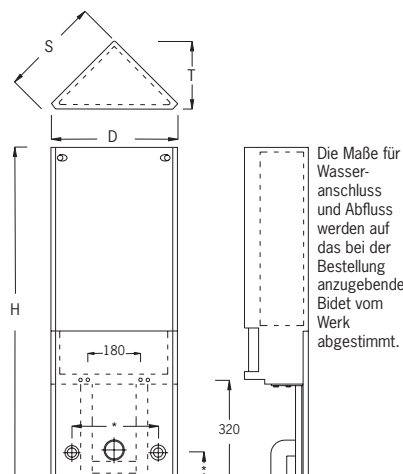

■ **Eck-Handwaschbecken-Stein**

Diagonale 40 cm, Tiefe 22 cm

- mit Befestigungsmaterial (zum Befestigen in einer Ecke)
- mit Waschtischzubehörset
- höhenverstellbare Füße (bis 15 cm)
- mit Montagerraumabdeckung unten

■ **Eck-HWB-Stein 122 cm hoch**

Art.-Nr. 1320 280,- €

■ **Eck-HWB-Stein 108 cm hoch**

Art.-Nr. 1321 275,- €

■ **Eck-HWB-Stein 98 cm hoch**

Art.-Nr. 1322 285,- €

■ **Eck-HWB-Stein 83 cm hoch**

Art.-Nr. 1324 270,- €

■ **Eck-Bidet-Stein**

Diagonale 40 cm, Tiefe 22 cm

- komplett bestückt für wandhängendes Bidet
- mit Befestigungsmaterial (zum Befestigen in einer Ecke oder an einer Seitenwand)
- mit Anschlussgarnitur (2 Anschlusswinkel 1/2" x 1/2" und Bogen 50/50)
- mit Vorrichtung für das Bidet
(Modell bei Bestellung bitte angeben)
- mit Montagerraumabdeckung unten
- **Hinweis:** Die Benutzung des Bidets ist nur mit dem Rücken zur Wand möglich!

■ **Eck-Bidet-Stein 108 cm hoch**

Art.-Nr. 1341 270,- €

■ **Eck-Bidet-Stein 98 cm hoch**

Art.-Nr. 1342 275,- €

■ **Eck-Bidet-Stein 83 cm hoch**

Art.-Nr. 1344 265,- €

Maße Eck-Bidet-Steine				
Art.Nr.	H	D	T	S
1341	1085	400	220	310
1342	985	400	220	310
1344	830	440	240	340