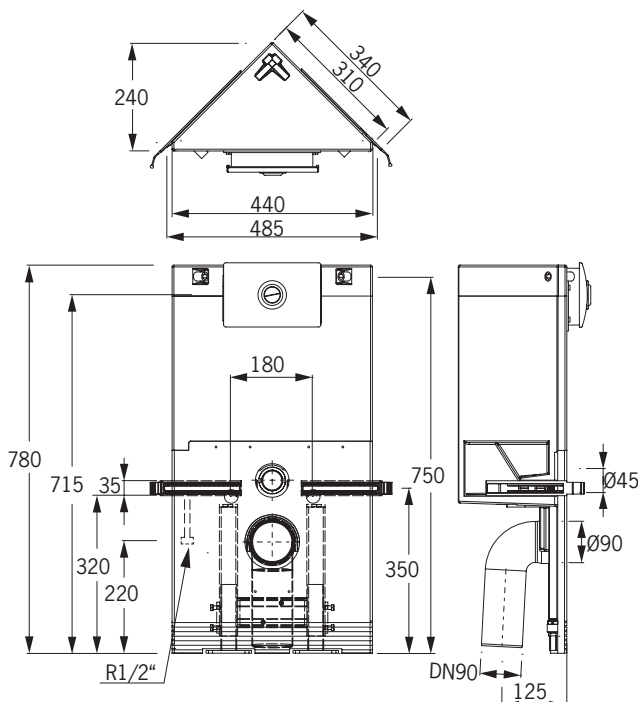

■ Eck-WC-Stein 78 cm hoch inkl. Betätigungstaste »Glanz-Chrom«

Mit 2-Mengen-Spültechnik und komplett bestückt für wandhängendes WC:

- 4-fache Justiereinrichtung
- Befestigungsmaterial (für die Ecke/für eine **einseitige** Wandbefestigung)
- Schallschutzset
- höhenverstellbare FüÙe (bis 15 cm)
- Montageraumabdeckung unten
- eingeformter Spülkasten (Innentteile von Geberit®) incl. Spülkasten-Bauschutz
- Bauschutzstopfen
- Meterriss/Markierung bei 0,5 m
- WC-Anschlussset Ø 90 mm
- WC-Befestigungssatz
- WC-Anschlussgarnitur (90°-Bogen aus PE Ø 90/90 und PE-Übergangsstück Ø 90/110 mm)
- Betätigung von vorne
- **inkl. Betätigungstaste »Glanz-Chrom«,** mit Druckknopf

■ Eck-WC-Stein 78 cm Betätigung von vorne

Art.-Nr. 1378 525,- €

Höhe 78 cm, Tiefe 24 cm,
Diagonale 44 cm

Technische Daten Eck-WC-Steine

Justierbereich Höhe:	0–150 mm
Justierbereich Wand:	0–20 mm
2-Mengen-Spültechnik (einstellbar):	
Werkseinstellung:	4/6 l
kleine Spülmenge:	3–4 l
groÙe Spülmenge:	6 l
Wasseranschluss:	1/2" Innengewinde
Abfluss:	90°-PE-Bogen Ø 90/90 mm und PE-Übergangsstück Ø 90/110 mm