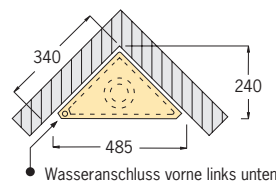

■ Eck-WC-Stein 78 cm hoch inkl. Betätigungstaste »Glanz-Chrom«

Mit 2-Mengen-Spültechnik und komplett bestückt für wandhängendes WC:

- 4-fache Justiereinrichtung
- Befestigungsmaterial (für die Ecke/für eine **einseitige** Wandbefestigung)
- Schallschutzset
- höhenverstellbare FüÙe (bis 15 cm)
- Montageraumabdeckung unten
- eingeformter Spülkasten (Innentteile von Geberit®) incl. Spülkasten-Bauschutz
- Bauschutzstopfen
- Meterriss/Markierung bei 0,5 m
- WC-Anschlussset Ø 90 mm
- WC-Befestigungssatz
- WC-Anschlussgarnitur (90°-Bogen aus PE Ø 90/90 und PE-Übergangsstück Ø 90/110 mm)
- Betätigung von vorne
- **inkl. Betätigungstaste »Glanz-Chrom«,** mit Druckknopf

■ Eck-WC-Stein 78 cm Betätigung von vorne

Art.-Nr. 1378 525,- €

Höhe 78 cm, Tiefe 24 cm,
Diagonale 44 cm

Technische Daten Eck-WC-Steine

Justierbereich Höhe:	0–150 mm
Justierbereich Wand:	0–20 mm
2-Mengen-Spültechnik (einstellbar):	
Werkseinstellung:	4/6 l
kleine Spülmenge:	3–4 l
groÙe Spülmenge:	6 l
Wasseranschluss:	1/2" Innengewinde
Abfluss:	90°-PE-Bogen Ø 90/90 mm und PE-Übergangsstück Ø 90/110 mm