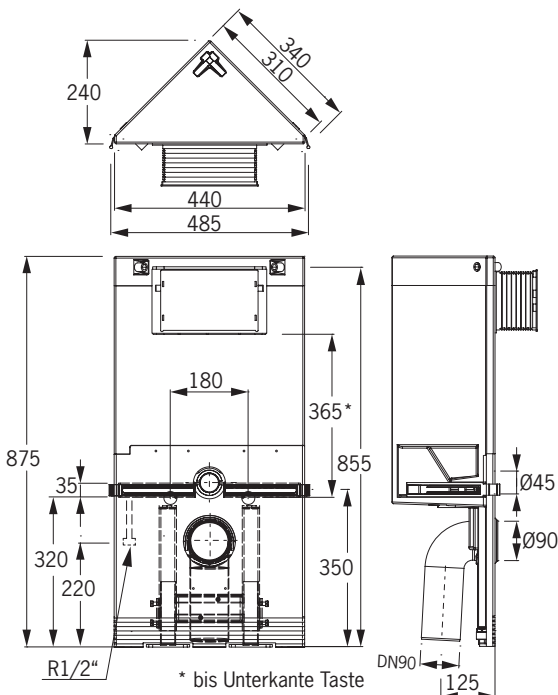

Bauhöhe: 88 cm

Eck-WC-Stein 88 cm hoch für Betätigungsplatten »Sigma 01/10/20/30/50« (Geberit®)

Mit 2-Mengen-Spültechnik bzw. Start-Stopp-Spülung und komplett bestückt für wandhängendes WC:

- 4-fache Justiereinrichtung
- Befestigungsmaterial (für die Ecke/für eine einseitige Wandbefestigung)
- Schallschutzset
- höhenverstellbare FüÙe (bis 15 cm)
- Montageabdeckung unten
- eingeformter Spülkasten (Innenteile von Geberit®) incl. Spülkasten-Bauschutz
- Bauschutzstopfen
- Meterriss/Markierung bei 0,5 m
- WC-Anschlussgarnitur (90°-Bogen aus PE Ø 90/90 und PE-Übergangsstück Ø 90/110 mm)
- WC-Anschlussset Ø 90 mm
- WC-Befestigungssatz
- Betätigung von vorne
- ohne Betätigungsplatte

Eck-WC-Stein 88 cm

Art.-Nr. 1303.III 490,- €

Höhe 88 cm, Tiefe 24 cm, Diagonale 44 cm

Technische Daten Eck-WC-Steine

Justierbereich Höhe:	0–150 mm
Justierbereich Wand:	0–20 mm
2-Mengen-Spültechnik (einstellbar):	
Werkseinstellung:	4/6 l
kleine Spülmenge:	3–4 l
groÙe Spülmenge:	6 l
Wasseranschluss:	1/2" Innengewinde
Abfluss:	90°-PE-Bogen Ø 90/90 mm und PE-Übergangsstück Ø 90/110 mm