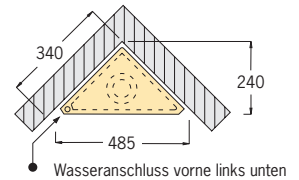

Bauhöhe: 88 cm

Eck-WC-Stein 88 cm hoch für Betätigungsplatten »Sigma 01/10/20/30/50« (Geberit®)

Mit 2-Mengen-Spültechnik bzw. Start-Stopp-Spülung und komplett bestückt für wandhängendes WC:

- 4-fache Justiereinrichtung
- Befestigungsmaterial (für die Ecke/für eine einseitige Wandbefestigung)
- Schallschutzset
- höhenverstellbare FüÙe (bis 15 cm)
- Montageabdeckung unten
- eingeformter Spülkasten (Innenteile von Geberit®) incl. Spülkasten-Bauschutz
- Bauschutzstopfen
- Meterriss/Markierung bei 0,5 m
- WC-Anschlussgarnitur (90°-Bogen aus PE Ø 90/90 und PE-Übergangsstück Ø 90/110 mm)
- WC-Anschlussset Ø 90 mm
- WC-Befestigungssatz
- Betätigung von vorne
- ohne Betätigungsplatte

Eck-WC-Stein 88 cm

Art.-Nr. 1303.III 490,- €

Höhe 88 cm, Tiefe 24 cm, Diagonale 44 cm

Technische Daten Eck-WC-Steine

Justierbereich Höhe:	0–150 mm
Justierbereich Wand:	0–20 mm
2-Mengen-Spültechnik (einstellbar):	
Werkseinstellung:	4/6 l
kleine Spülmenge:	3–4 l
groÙe Spülmenge:	6 l
Wasseranschluss:	1/2" Innengewinde
Abfluss:	90°-PE-Bogen Ø 90/90 mm und PE-Übergangsstück Ø 90/110 mm