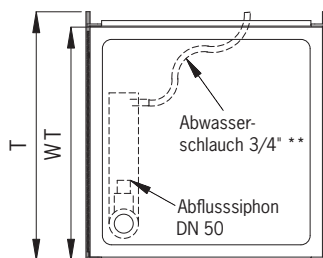

3-tlg. Echtglas-Schiebetür

Aluminium, silber eloxiert, mit transparentem Einscheiben-Sicherheits-Echtglas (ESG), Fabrikat Koralle. Sehr ansprechende Ausführung.

* nur bei Zweiloeh-Armatur
** nur bei Version mit Abwasserpumpe

■ Ausstattungsarmaturen

NEU! Einhebel-Mischbatterie (Einloch-Batterie), 18 mm Wandstange verchromt. Hochwertiger Schlauch, verstellbare Handbrause und Seifenschale.

2-Loch-Wandbatterie verchromt auf Wunsch, gegen Mehrpreis