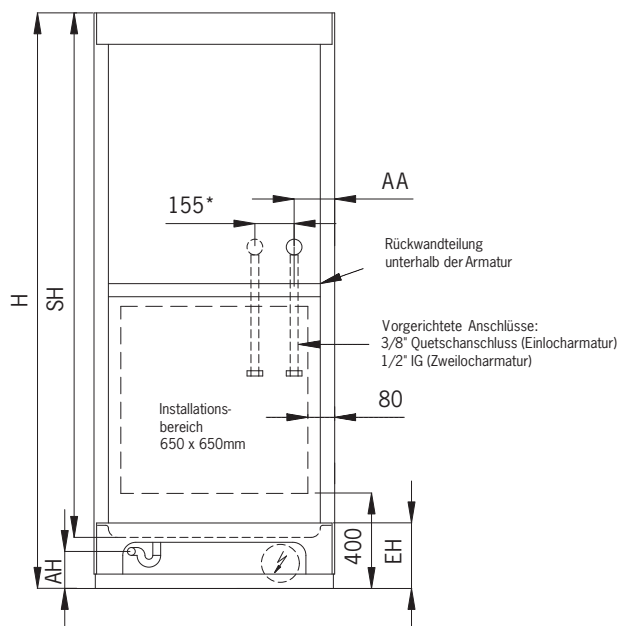

■ Ausstattungsarmaturen

NEU! Einhebel-Mischbatterie (Einloch-Batterie), 18 mm Wandstange verchromt. Hochwertiger Schlauch, verstellbare Handbrause und Seifenschale.

2-Loch-Wandbatterie verchromt auf Wunsch, gegen Mehrpreis

■ Ausstattungsoptionen

Alle Duschen sind auch mit Elektrospeicher und Pumpe lieferbar.

■ Maße und Daten Fertigduschen

Maße (in cm)	STANDARD	STANDARD PLUS	STANDARD/STANDARD PLUS mit 16-l-Warmwasserspeicher	SOUVERÄN 80x80 cm	SOUVERÄN 80x80 cm m. 16-l-Warmwasserspeicher	SOUVERÄN 90x90 cm*	SENIOR
B= Breite	80	80	80	80	80	90	90
T=Tiefe	81	81	81	87	87	97	97
WT=Wannentiefe	79	79	79	79	79	89	89
H=Höhe	206	220	220	220	220	220	220
SH=Stehhöhe	194	208	198	208	198	208	208
EH=Einstiegshöhe	17	17	32	17	32	17	17
AH=Abflusshöhe	7	7	15	7	15	7	7
AA=Abstand Armatur	15,5	15,5	15,5	15,5	15,5	15,5	15,5

* SOUVERÄN 90x90 cm mit 16-l-Warmwasserspeicher wird nicht angeboten.