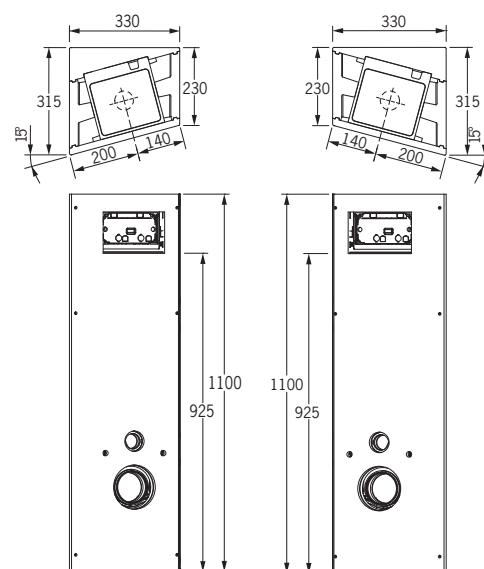

\* max. WC-Breite an der Befestigungsseite von 280 mm. Bei breiteren WC-Becken muss die Fläche A mit Bauplatten aufgedoppelt werden.

■ **SLIM-BLOCK 15-Grad-Komplett-Set rechts 110 cm hoch**

Art.-Nr. 1701.15.R

## ■ SLIM-BLOCK 15-Grad-Komplett-Set links 110 cm hoch

Art.-Nr. 1701.15.L

530,- €

bestehend aus:

1. 15-Grad-Element Seitenwand-Keil, **Art.-Nr. 1791**
2. WC-Stein 20cm schmal (SLIM-BLOCK), **Art.-Nr. 1701**
3. 15-Grad-Element Rückwand-Keil, **Art.-Nr. 1792**
4. 15-Grad-Element Seitenverkleidungs-Keil, **Art.-Nr. 1791.2**
5. 15-Grad-Element Frontplatte, linke Ausführung, **Art.-Nr. 1793.L**

## ■ SLIM-BLOCK 15-Grad-Komplett-Set rechts 110 cm hoch

Art.-Nr. 1701.15.R

530,- €

bestehend aus:

1. 15-Grad-Element Seitenwand-Keil, **Art.-Nr. 1791**
2. WC-Stein 20cm schmal (SLIM-BLOCK), **Art.-Nr. 1701**
3. 15-Grad-Element Rückwand-Keil, **Art.-Nr. 1792**
4. 15-Grad-Element Seitenverkleidungs-Keil, **Art.-Nr. 1791.2**
5. 15-Grad-Element Frontplatte, rechte Ausführung, **Art.-Nr. 1793.R**

\* max. WC-Breite an der Befestigungsseite von 280 mm. Bei breiteren WC-Becken muss die Fläche A mit Bauplatten aufgedoppelt werden.