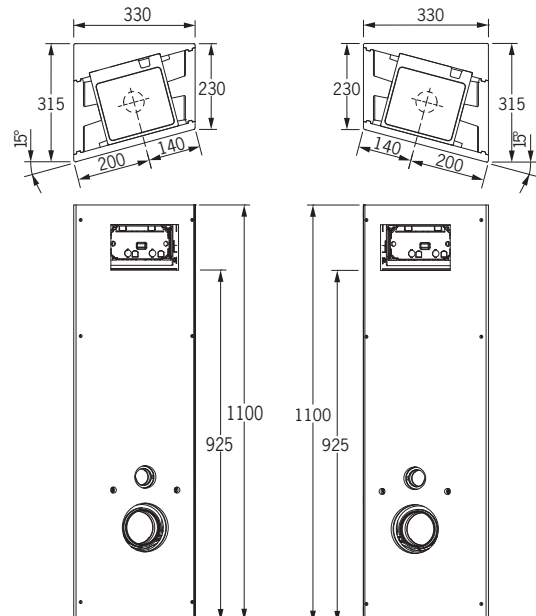

■ **SLIM-BLOCK 15-Grad-Komplett-Set rechts 110 cm hoch**

Art.-Nr. 1701.15.R

530,- €

wie Art.-Nr. 1701.15.L, jedoch

5. 15-Grad-Element Frontplatte, rechte Ausführung, **Art.-Nr. 1793.R**