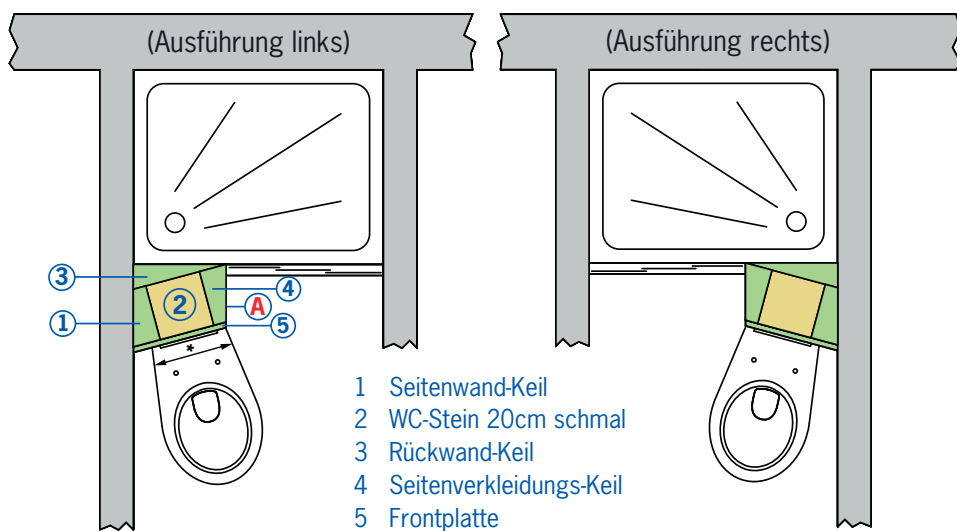

## ■ SLIM-BLOCK 15-Grad-Komplett-Set links 110 cm hoch

Art.-Nr. 1701.15.L

530,- €

bestehend aus:

1. 15-Grad-Element Seitenwand-Keil, **Art.-Nr. 1791**
2. WC-Stein 20cm schmal (SLIM-BLOCK), **Art.-Nr. 1701**
3. 15-Grad-Element Rückwand-Keil, **Art.-Nr. 1792**
4. 15-Grad-Element Seitenverkleidungs-Keil, **Art.-Nr. 1791.2**
5. 15-Grad-Element Frontplatte, linke Ausführung, **Art.-Nr. 1793.L**

## ■ SLIM-BLOCK 15-Grad-Komplett-Set rechts 110 cm hoch

Art.-Nr. 1701.15.R

530,- €

bestehend aus:

1. 15-Grad-Element Seitenwand-Keil, **Art.-Nr. 1791**
2. WC-Stein 20cm schmal (SLIM-BLOCK), **Art.-Nr. 1701**
3. 15-Grad-Element Rückwand-Keil, **Art.-Nr. 1792**
4. 15-Grad-Element Seitenverkleidungs-Keil, **Art.-Nr. 1791.2**
5. 15-Grad-Element Frontplatte, rechte Ausführung, **Art.-Nr. 1793.R**

\* max. WC-Breite an der Befestigungsseite von 280 mm. Bei breiteren WC-Becken muss die Fläche A mit Bauplatten aufgedoppelt werden.