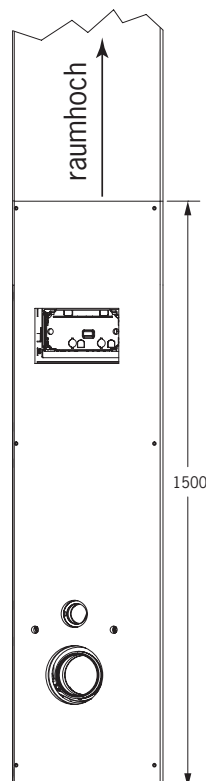

Bei raumhoher Verkleidung mit unseren Systembauteilen werden der »Rückwand-Keil 150 cm hoch« und die »Frontplatte 150 cm hoch« unten montiert und entsprechend vorgerichtet.
Max. Raumhöhe 260 cm (110+150 cm).