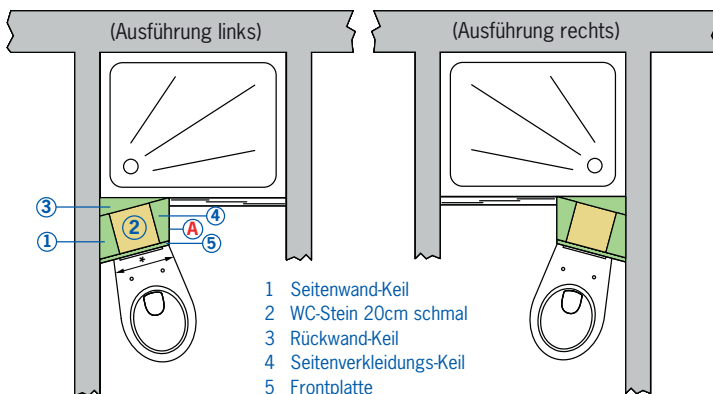

■ **SLIM-BLOCK 15-Grad-Komplett-Set, bestehend aus Winkelementen für die seitliche Montage und einem schmalen WC-Stein (20 cm)**

Mit den Grumbach SLIM-BLOCK-15-Grad-Winkelementen kann auf engstem Raum ein Wand-WC installiert werden – eine perfekte Lösung zum Beispiel für »Schlauch-Bäder«! Der schmale WC-Stein (SLIM-BLOCK) kann auch raumhoch verkleidet werden.

- aus hochwertigem, FCKW-freiem Polyurethan-Hart-Integralschaum (PUR)
- inkl. Justiervorrichtung zum Ausgleich von Unebenheiten an der Montagewand
- raumhohe Verkleidung durch zusätzliche Elemente möglich
- Leitungsführung und Montagemöglichkeit für Brausearmatur im Rückwandkeil
- direkt befliesbar

■ **SLIM-BLOCK 15-Grad-Komplett-Set links 110 cm hoch**

Art.-Nr. 1701.15.L

530,- €

bestehend aus:

1. 15-Grad-Element Seitenwand-Keil, **Art.-Nr. 1791**
2. WC-Stein 20cm schmal (SLIM-BLOCK), **Art.-Nr. 1701**
3. 15-Grad-Element Rückwand-Keil, **Art.-Nr. 1792**
4. 15-Grad-Element Seitenverkleidungs-Keil, **Art.-Nr. 1791.2**
5. 15-Grad-Element Frontplatte, linke Ausführung, **Art.-Nr. 1793.L**

\* max. WC-Breite an der Befestigungsseite von 280 mm. Bei breiteren WC-Becken muss die Fläche A mit Bauplatten aufgedoppelt werden.

■ **SLIM-BLOCK 15-Grad-Komplett-Set rechts 110 cm hoch**

Art.-Nr. 1701.15.R