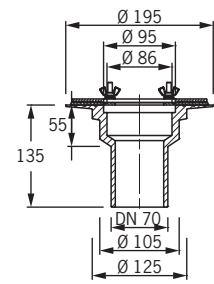

Technische Daten Garagen-/Balkon-Gullys