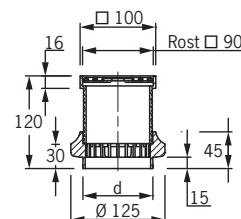

Technische Daten Garagen-/Balkon-Gullys