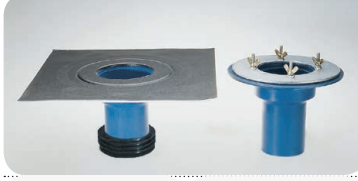

Die **Garagen-/Balkon-Gullys** zeichnen sich durch eine besonders kleine und kompakte Bauweise bei einem Stützendurchmesser von DN 70 aus, sowohl bei der Klemmflansch- als auch bei der Klebekragen-Ausführung. Vor allem der waagerechte Gully ist durch seine **extrem niedrige Bauhöhe** für viele Problemfälle auf Balkonen, Loggien und kleinen Dächern bestens geeignet.

Garagen-/Balkon-Gully DN 50/70 aus PUR
senkrecht
Klebekragen **3740**

Garagen-/Balkon-Gully DN 70/100 aus PUR
senkrecht:
Klebekragen **3741**

Garagen-/Balkon-Gully DN 70 aus PUR
senkrecht:
Klebekragen **3702**
Klemmflansch **2702**

waagrecht:
Klebekragen **3712**
Klemmflansch **2711**

Aufstockelement DN 70 aus PUR
Klebekragen **3780**
Klemmflansch **2780**

Einlegesieb rund
aus Edelstahl **2794**
passend zu Art. Nr. 3740, 3741
aus PP **2794.P**
passend zu Art. 3702, 3712, 3780