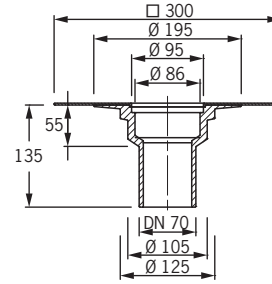

Technische Daten Garagen-/Balkon-Gullys