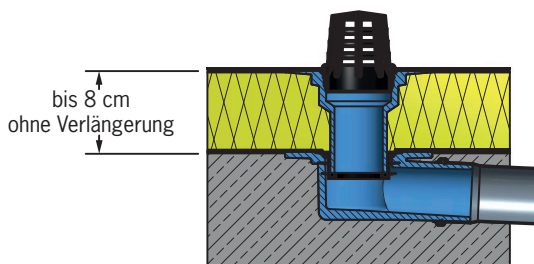

Einbaubeispiel 1

Garagen-/Balkon-Gully waagrecht DN 70 mit Aufstockelement im Warmdach