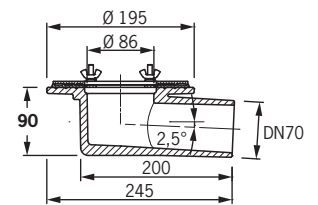

Technische Daten Garagen-/Balkon-Gullys