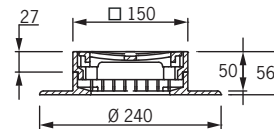

Technische Daten Garagen-/Balkon-Gullys