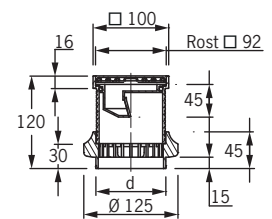

Art.-Nr	Ablaufleistung*
3740	2,2/2,3 l/s (35 mm)
3741	4,1/4,7 l/s (35 mm)
3702	2,3 l/s (35 mm)
2702	2,5 l/s (35 mm)
3712	2,5 l/s (35 mm)
2711	2,5 l/s (35 mm)

Art.-Nr	d
2790, 2791	92
2798, 2799	110