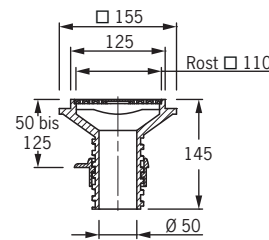

Technische Daten Garagen-/Balkon-Gullys