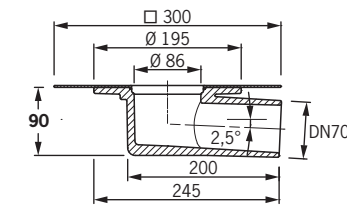

Technische Daten Garagen-/Balkon-Gullys