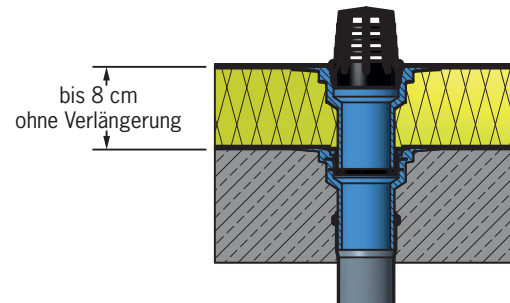

Einbaubeispiel 2

Garagen-/Balkon-Gully senkrecht DN 70 mit Aufstockelement im Warmdach