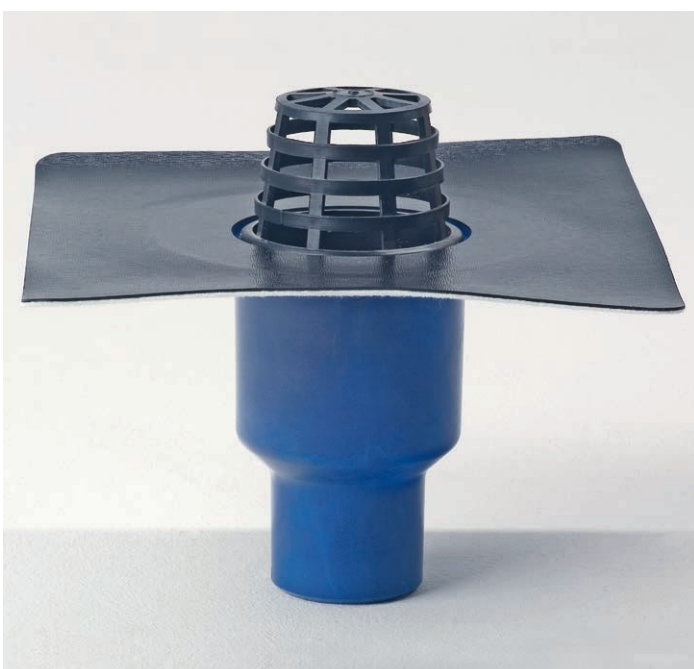

■ Garagen-/Balkon-Gully mit Zubehör

Garagen-/Balkon-Gully DN 70 aus PUR

- sicheres Fest-/Losflanschsystem mit Vierfachverschraubung oder besonders fest verankerte Klebekragen
- **sehr kleine Bauhöhe**
- viel praktisches Zubehör für Garage, Balkon und Terrasse

Die **Garagen-/Balkon-Gullys** zeichnen sich durch eine besonders kleine und kompakte Bauweise bei einem Stützendurchmesser von DN 70 aus, sowohl bei der Klemmflansch- als auch bei der Klebekragen-Ausführung. Vor allem der waagerechte Gully ist durch seine **extrem niedrige Bauhöhe** für viele Problemfälle auf Balkonen, Loggien und kleinen Dächern bestens geeignet.

Einbaubeispiel 1

Garagen-/Balkon-Gully waagrecht DN 70 mit Aufstockelement im Warmdach

Einbaubeispiel 2

Garagen-/Balkon-Gully senkrecht DN 70 mit Aufstockelement im Warmdach

Garagen-/Balkon-Gully DN 50/70 und DN 70/100 aus PUR

- mit Doppelfunktion DN 50/70 bzw. DN 70/100
- um DN 70 zu erhalten, 50er Stützen einfach absägen
- um DN 100 zu erhalten, 70er Stützen einfach absägen

Garagen-/Balkon-Gully mit Zubehör

Dimension | Artikel-Nr.