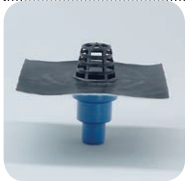

■ Garagen-/Balkon-Gully mit Zubehör

Garagen-/Balkon-Gully DN 70 aus PUR

- sicheres Fest-/Losflanschsystem mit Vierfachverschraubung oder besonders fest verankerte Klebekragen
- **sehr kleine Bauhöhe**
- viel praktisches Zubehör für Garage, Balkon und Terrasse

Die **Garagen-/Balkon-Gullys** zeichnen sich durch eine besonders kleine und kompakte Bauweise bei einem Stützendurchmesser von DN 70 aus, sowohl bei der Klemmflansch- als auch bei der Klebekragen-Ausführung. Vor allem der waagerechte Gully ist durch seine **extrem niedrige Bauhöhe** für viele Problemfälle auf Balkonen, Loggien und kleinen Dächern bestens geeignet.

Einbaubeispiel 1

Garagen-/Balkon-Gully waagrecht DN 70 mit Aufstockelement im Warmdach

Einbaubeispiel 2

Garagen-/Balkon-Gully senkrecht DN 70 mit Aufstockelement im Warmdach

Garagen-/Balkon-Gully DN 50/70 und DN 70/100 aus PUR

- mit Doppelfunktion DN 50/70 bzw. DN 70/100
- um DN 70 zu erhalten, 50er Stützen einfach absägen
- um DN 100 zu erhalten, 70er Stützen einfach absägen

Garagen-/Balkon-Gully mit Zubehör

Dimension | Artikel-Nr.