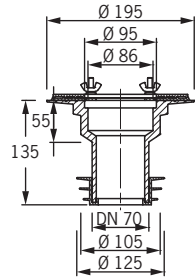

Technische Daten Garagen-/Balkon-Gullys