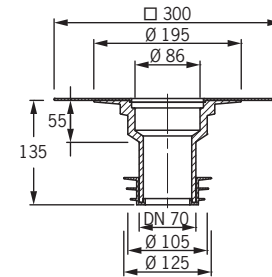

Technische Daten Garagen-/Balkon-Gullys