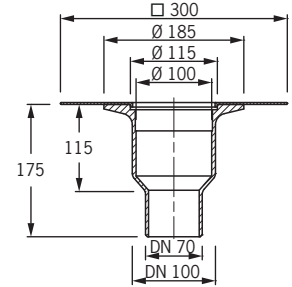

Technische Daten Garagen-/Balkon-Gullys