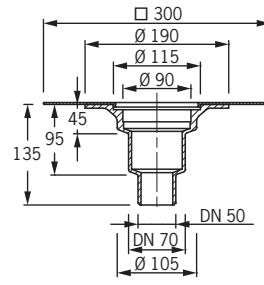

Technische Daten Garagen-/Balkon-Gullys