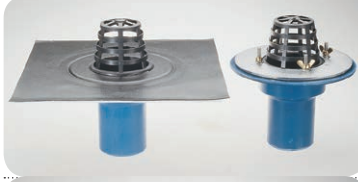

Die **Garagen-/Balkon-Gullys** zeichnen sich durch eine besonders kleine und kompakte Bauweise bei einem Stützendurchmesser von DN 70 aus, sowohl bei der Klemmflansch- als auch bei der Klebekragen-Ausführung. Vor allem der waagerechte Gully ist durch seine **extrem niedrige Bauhöhe** für viele Problemfälle auf Balkonen, Loggien und kleinen Dächern bestens geeignet.

- mit Doppelfunktion DN 50/70 bzw. DN 70/100
- um DN 70 zu erhalten, 50er Stützen einfach absägen
- um DN 100 zu erhalten, 70er Stützen einfach absägen

Garagen-/Balkon-Gully mit Zubehör

Dimension | Artikel-Nr.

Garagen-/Balkon-Gully DN 50/70 aus PUR
senkrecht
Klebekragen **3740**

Garagen-/Balkon-Gully DN 70/100 aus PUR
senkrecht:
Klebekragen **3741**

Garagen-/Balkon-Gully DN 70 aus PUR
senkrecht:
Klebekragen **3702**
Klemmflansch **2702**

waagrecht:
Klebekragen **3712**
Klemmflansch **2711**

Aufstockelement DN 70 aus PUR
Klebekragen **3780**
Klemmflansch **2780**

Einlegesieb rund
aus Edelstahl **2794**
passend zu Art. Nr. 3740, 3741
aus PP **2794.P**
passend zu Art. 3702, 3712, 3780