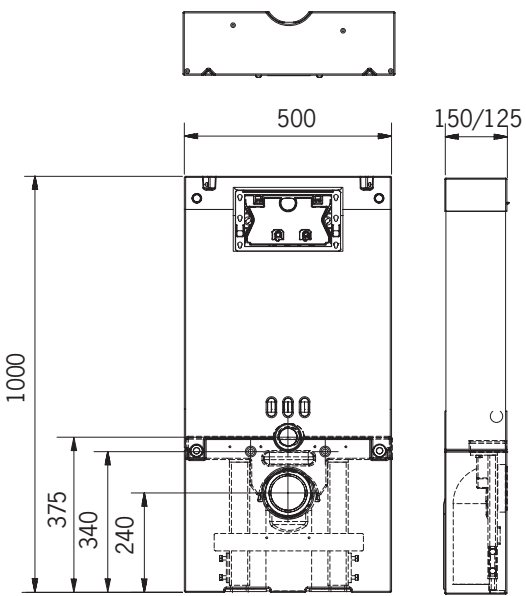

Bauhöhe 100 cm

Neu!

Superflach! Tiefe nur 15 bzw. 12,5 cm!

■ WC-Stein 100 cm hoch für Betätigungsplatten »Sigma 01/10/20/30/50« (Geberit®)

Mit 2-Mengen-Spültechnik und komplett bestückt für wandhängendes oder Stand-WC:

- mit 4-fach-Justiereinrichtung
- zum Vorschrauben oder Einmauern (seitl. Mörtelnuten)
- mit Befestigungsmaterial
- Schallschutzset
- Meterriss bzw. Markierung bei 0,5 m
- höhenverstellbare FüÙe (bis 15 cm)
- U-förmige Montageabdeckung unten
- eingeformter Spülkasten
- Eckventil 1/2"
- WC-Anschlussset Ø 90 mm
- WC-Befestigungssatz
- WC-Anschlussgarnitur (PE-90°-Bogen Ø 90/90 und PE-Übergangsstück Ø 90/110 mm)
- Bauschutzstopfen
- Betätigung von vorne
- ohne Betätigungsplatte
- mit Vorrichtung für den Einbau eines GEBERIT® Einwurfschachtes für Reinigungswürfel

■ WC-Stein 100 cm

Art.-Nr. 1402.N 320,- €

Höhe 100 cm, Breite 50 cm, Tiefe 15 cm

Art. 1402.N.125 325,- €

Höhe 100 cm, Breite 50 cm, Tiefe 12,5 cm

■ WC-Stein 100 cm

Art.-Nr. 1402.N.V 360,- €

Höhe 100 cm, **Breite 55 cm**, Tiefe 15 cm

Art. 1402.N.V.125 365,- €

Höhe 100 cm, **Breite 55 cm**, **Tiefe 12,5 cm**

jeweils als **verstärkte Ausführung** zum Einbau in Ständerwände

■ Betätigungsplatten für Grumbach WC-Steine

Sigma 01

Sigma 10

Sigma 20