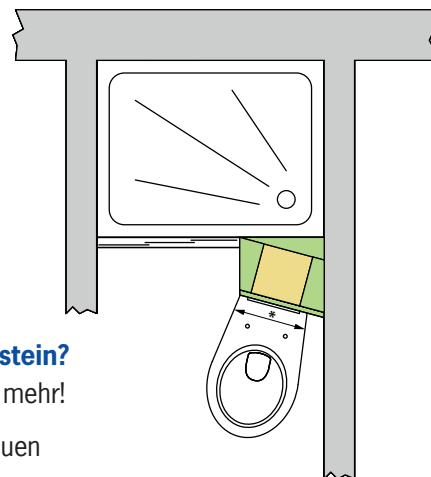

# Der neue Grumbach SLIM-BLOCK: Entdecken Sie völlig neue Möglichkeiten bei der WC-Installation!

Neben dem Fallstrang ist eigentlich kein Platz mehr – der Grumbach SLIM-BLOCK macht die Montage eines Wand-WCs trotzdem möglich!

Die 15°-Winkelemente des SLIM-BLOCK ermöglichen eine effiziente Nutzung enger Grundrisse (»Schlauchbäder«) mit der Installation eines Wand-WCs.

Ein **Fallstrang** oder ein **Träger** im Weg? Ein **Kamin** oder **Schornstein**? Das »Schlauch-Bad« soll effizient genutzt werden? Kein Problem mehr!

Auch in besonders beengten Verhältnissen lassen sich mit dem neuen **Grumbach SLIM-BLOCK** Wand-WCs installieren!