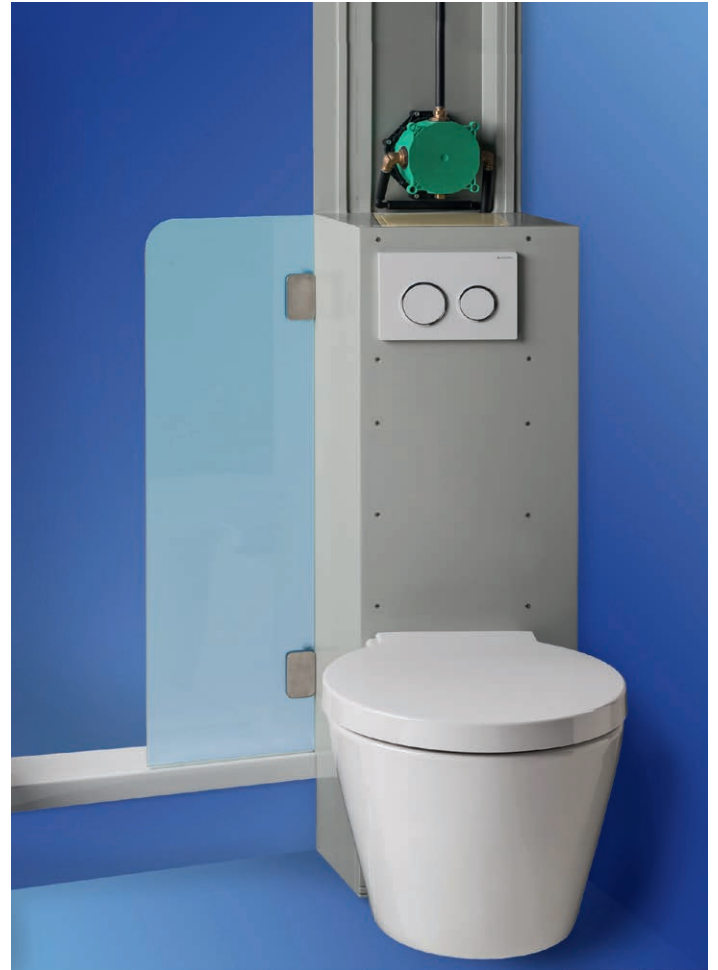

# Der neue Grumbach SLIM-BLOCK: Entdecken Sie völlig neue Möglichkeiten bei der WC-Installation!

Neben dem Fallstrang ist eigentlich kein Platz mehr – der Grumbach SLIM-BLOCK macht die Montage eines Wand-WCs trotzdem möglich!

Die 15°-Winkelemente des SLIM-BLOCK ermöglichen eine effiziente Nutzung enger Grundrisse (»Schlauchbäder«) mit der Installation eines Wand-WCs.

Ein **Fallstrang** oder ein **Träger** im Weg? Ein **Kamin** oder **Schornstein**? Das »Schlauch-Bad« soll effizient genutzt werden? Kein Problem mehr!

Auch in besonders beengten Verhältnissen lassen sich mit dem neuen **Grumbach SLIM-BLOCK** Wand-WCs installieren!