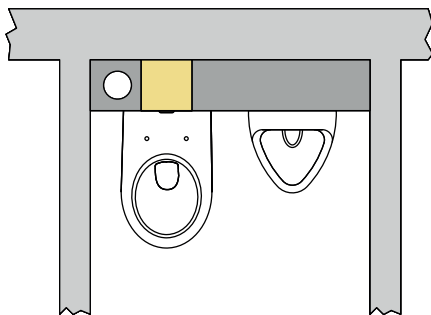

# Der neue Grumbach SLIM-BLOCK: Entdecken Sie völlig neue Möglichkeiten bei der WC-Installation!

Neben dem Fallstrang ist eigentlich kein Platz mehr – der Grumbach SLIM-BLOCK macht die Montage eines Wand-WCs trotzdem möglich!

Die 15°-Winkelemente des SLIM-BLOCK ermöglichen eine effiziente Nutzung enger Grundrisse (»Schlauchbäder«) mit der Installation eines Wand-WCs.

Ein **Fallstrang** oder ein **Träger** im Weg? Ein **Kamin** oder **Schornstein**? Das »Schlauch-Bad« soll effizient genutzt werden? Kein Problem mehr!

Auch in besonders beengten Verhältnissen lassen sich mit dem neuen **Grumbach SLIM-BLOCK** Wand-WCs installieren!