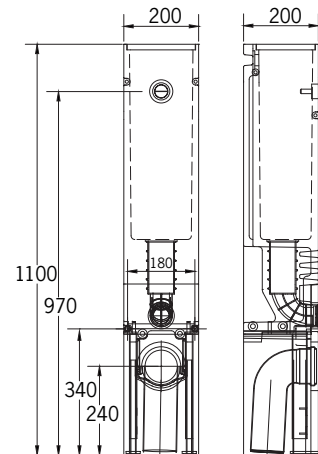

■ **WC-Stein 20 cm schmal SLIM-BLOCK für Betätigungsplatten »Omega« (Geberit®)**

Art.-Nr. 1701 340,- €

Höhe 110 cm, **Breite**/Tiefe 20 cm

- ohne Betätigungsplatte

■ **WC-Stein 20 cm schmal SLIM-BLOCK mit Druckknopf-betätigung**

Art.-Nr. 1701.D 370,- €

Höhe 110 cm, **Breite**/Tiefe 20 cm

- Druckknopf und Rosette (Ø62 mm) in Chrom glänzend

* Breite der Betätigungsplatte »Omega« (nicht im Lieferumfang).

■ **SLIM-BLOCK (WC-Steine 20 cm schmal) für Betätigungsplatte »Omega« von Geberit® bzw. mit Druckknopfbetätigung**

Mit 2-Mengen-Spültechnik und komplett bestückt für wandhängendes oder Stand-WC:

- zum Vorschrauben oder Einmauern
- mit Befestigungsmaterial
- Schallschutzset
- höhenverstellbare FüÙe (bis 15 cm)
- Meterriss/Markierung
- U-förmige Montage-raum-abdeckung unten
- eingeformter Spülkasten
- mit Eckventil 1/2"
- WC-Anschlussset Ø 90 mm
- WC-Befestigungssatz
- WC-Anschlussgarnitur (90°-Bogen aus PE Ø 90/90 und PE-Über-gangsstück Ø 90/110 mm)
- Bauschutzstopfen
- Betätigung von vorne