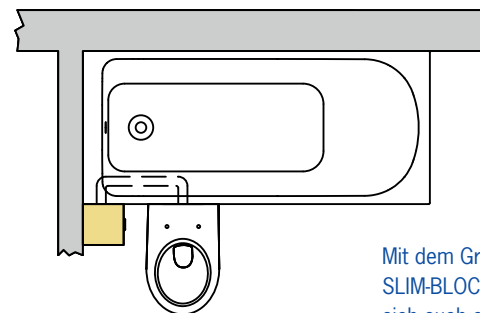

■ **WC-Stein 20 cm schmal SLIM-BLOCK für Betätigungsplatten »Omega« (Geberit®)**

Art.-Nr. 1701 340,- €

Höhe 110 cm, **Breite**/Tiefe 20 cm

- ohne Betätigungsplatte

■ **WC-Stein 20 cm schmal SLIM-BLOCK mit Druckknopf-betätigung**

Art.-Nr. 1701.D 370,- €

Höhe 110 cm, **Breite**/Tiefe 20 cm

- Druckknopf und Rosette (Ø62 mm) in Chrom glänzend

* Breite der Betätigungsplatte »Omega« (nicht im Lieferumfang).

■ **SLIM-BLOCK (WC-Steine 20 cm schmal) für Betätigungsplatte »Omega« von Geberit® bzw. mit Druckknopfbetätigung**

Mit 2-Mengen-Spültechnik und komplett bestückt für wandhängendes oder Stand-WC:

- zum Vorschrauben oder Einmauern
- mit Befestigungsmaterial
- Schallschutzset
- höhenverstellbare FüÙe (bis 15 cm)
- Meterriss/Markierung
- U-förmige Montage-raum-abdeckung unten
- eingeformter Spülkasten
- mit Eckventil 1/2"
- WC-Anschlussset Ø 90 mm
- WC-Befestigungssatz
- WC-Anschlussgarnitur (90°-Bogen aus PE Ø 90/90 und PE-Über-gangsstück Ø 90/110 mm)
- Bauschutzstopfen
- Betätigung von vorne

Ein Kamin bzw. Schornstein ist im Weg – der Grumbach SLIM-BLOCK macht die Montage eines Wand-WCs trotzdem möglich!

Mit den neuen, modernen Stand-WCs geht es noch flexibler!

Mit dem Grumbach SLIM-BLOCK lassen sich auch spezielle Lösungen verwirklichen, z. B. WC vor der Badewanne.