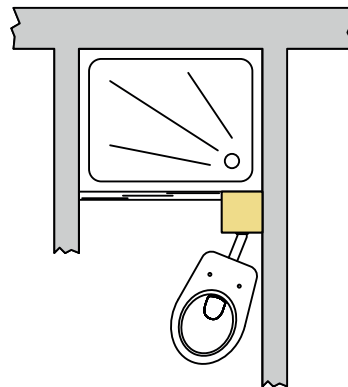

■ **WC-Stein 20 cm schmal SLIM-BLOCK für Betätigungsplatten »Omega« (Geberit®)**

Art.-Nr. 1701 340,- €

Höhe 110 cm, **Breite**/Tiefe 20 cm

- ohne Betätigungsplatte

■ **WC-Stein 20 cm schmal SLIM-BLOCK mit Druckknopf-betätigung**

Art.-Nr. 1701.D 370,- €

Höhe 110 cm, **Breite**/Tiefe 20 cm

- Druckknopf und Rosette (Ø62 mm) in Chrom glänzend

* Breite der Betätigungsplatte »Omega« (nicht im Lieferumfang).

■ **SLIM-BLOCK (WC-Steine 20 cm schmal) für Betätigungsplatte »Omega« von Geberit® bzw. mit Druckknopfbetätigung**

Mit 2-Mengen-Spültechnik und komplett bestückt für wandhängendes oder Stand-WC:

- zum Vorschrauben oder Einmauern
- mit Befestigungsmaterial
- Schallschutzset
- höhenverstellbare FüÙe (bis 15 cm)
- Meterriss/Markierung
- U-förmige Montage-raum-abdeckung unten
- eingeformter Spülkasten
- mit Eckventil 1/2"
- WC-Anschlussset Ø 90 mm
- WC-Befestigungssatz
- WC-Anschlussgarnitur (90°-Bogen aus PE Ø 90/90 und PE-Über-gangsstück Ø 90/110 mm)
- Bauschutzstopfen
- Betätigung von vorne

Ein Kamin bzw. Schornstein ist im Weg – der Grumbach SLIM-BLOCK macht die Montage eines Wand-WCs trotzdem möglich!

Mit den neuen, modernen Stand-WCs geht es noch flexibler!

Mit dem Grumbach SLIM-BLOCK lassen sich auch spezielle Lösungen verwirklichen, z. B. WC vor der Badewanne.