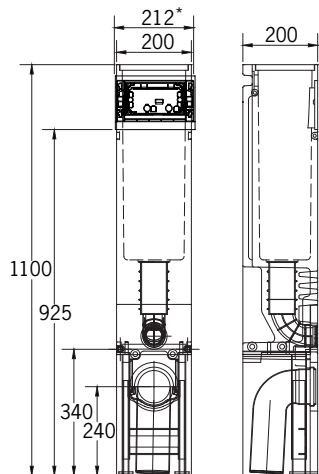

■ **WC-Stein 20 cm schmal SLIM-BLOCK für Betätigungsplatten »Omega« (Geberit®)**

Art.-Nr. 1701 340,- €

Höhe 110 cm, **Breite**/Tiefe 20 cm

- ohne Betätigungsplatte

■ **WC-Stein 20 cm schmal SLIM-BLOCK mit Druckknopf-betätigung**

Art.-Nr. 1701.D 370,- €

Höhe 110 cm, **Breite**/Tiefe 20 cm

- Druckknopf und Rosette (Ø62 mm) in Chrom glänzend

* Breite der Betätigungsplatte »Omega« (nicht im Lieferumfang).

■ **SLIM-BLOCK (WC-Steine 20 cm schmal) für Betätigungsplatte »Omega« von Geberit® bzw. mit Druckknopfbetätigung**

Mit 2-Mengen-Spültechnik und komplett bestückt für wandhängendes oder Stand-WC:

- zum Vorschrauben oder Einmauern
- mit Befestigungsmaterial
- Schallschutzset
- höhenverstellbare FüÙe (bis 15 cm)
- Meterriss/Markierung
- U-förmige Montage-raum-abdeckung unten
- eingeformter Spülkasten
- mit Eckventil 1/2"
- WC-Anschlussset Ø 90 mm
- WC-Befestigungssatz
- WC-Anschlussgarnitur (90°-Bogen aus PE Ø 90/90 und PE-Über-gangsstück Ø 90/110 mm)
- Bauschutzstopfen
- Betätigung von vorne