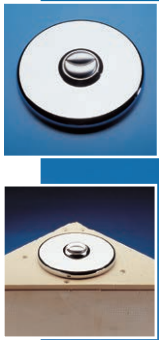

Bauhöhe: 83 cm

■ Eck-WC-Stein 83 cm hoch für Betätigungstaste Classic 150 von Grumbach, Betätigung von oben

Mit 2-Mengen-Spültechnik und komplett bestückt für wandhängendes WC:

- 4-fache Justiereinrichtung
- Befestigungsmaterial (für die Ecke/für eine einseitige Wandbefestigung)
- Schallschutzset
- höhenverstellbare FüÙe (bis 15 cm)
- Montageabdeckung unten
- eingeformter Spülkasten (Innentteile von Geberit®) incl. Spülkasten-Bauschutz
- Bauschutzstopfen
- Meterriss/Markierung bei 0,5 m
- WC-Anschlusset Ø 90 mm
- WC-Befestigungssatz
- WC-Anschlussgarnitur (90°-Bogen aus PE Ø 90/90 und PE-Übergangsstück Ø 90/110 mm)
- Betätigung von oben
- mit Betätigungstaste Classic 150 »Chrom«, Druckknopf in matt chrom, Rosette in glänzend chrom (Material: Aluminium)

■ Eck-WC-Stein 83 cm Betätigung von oben

Art.-Nr. 1307.N 655,- €

Höhe 83 cm, Tiefe 24 cm,
Diagonale 44 cm

Technische Daten Eck-WC-Steine

Justierbereich Höhe:	0–150 mm
Justierbereich Wand:	0–20 mm
2-Mengen-Spültechnik (einstellbar):	
Werkseinstellung:	4/6 l
kleine Spülmenge:	3–4 l
groÙe Spülmenge:	6 l
Wasseranschluss:	1/2" Innengewinde
Abfluss:	90°-PE-Bogen Ø 90/90 mm und PE-Übergangsstück Ø 90/110 mm