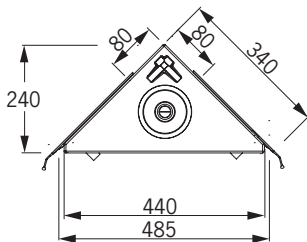

Bauhöhe: 83 cm

■ Eck-WC-Stein 83 cm hoch für Betätigungstaste Classic 150 von Grumbach, Betätigung von oben

Mit 2-Mengen-Spültechnik und komplett bestückt für wandhängendes WC:

- 4-fache Justiereinrichtung
- Befestigungsmaterial (für die Ecke/für eine einseitige Wandbefestigung)
- Schallschutzset
- höhenverstellbare FüÙe (bis 15 cm)
- Montageabdeckung unten
- eingeformter Spülkasten (Innentteile von Geberit®) incl. Spülkasten-Bauschutz
- Bauschutzstopfen
- Meterriss/Markierung bei 0,5 m
- WC-Anschlusset Ø 90 mm
- WC-Befestigungssatz
- WC-Anschlussgarnitur (90°-Bogen aus PE Ø 90/90 und PE-Übergangsstück Ø 90/110 mm)
- Betätigung von oben
- mit Betätigungstaste Classic 150 »Chrom«, Druckknopf in matt chrom, Rosette in glänzend chrom (Material: Aluminium)

■ Eck-WC-Stein 83 cm Betätigung von oben

Art.-Nr. 1307.N 655,- €

Höhe 83 cm, Tiefe 24 cm,
Diagonale 44 cm

Technische Daten Eck-WC-Steine

Justierbereich Höhe:	0–150 mm
Justierbereich Wand:	0–20 mm
2-Mengen-Spültechnik (einstellbar):	
Werkseinstellung:	4/6 l
kleine Spülmenge:	3–4 l
groÙe Spülmenge:	6 l
Wasseranschluss:	1/2" Innengewinde
Abfluss:	90°-PE-Bogen Ø 90/90 mm und PE-Übergangsstück Ø 90/110 mm