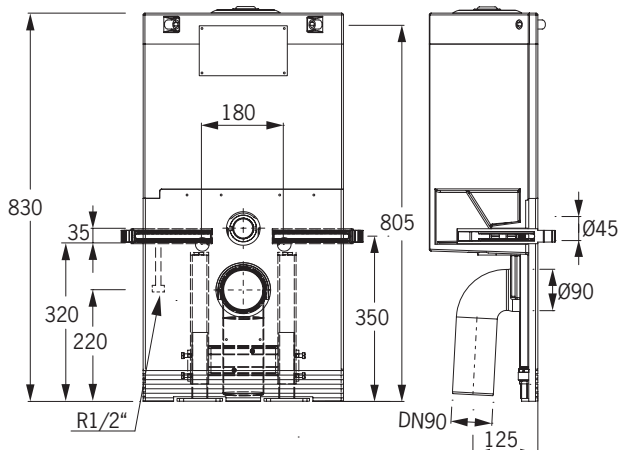

Bauhöhe: 83 cm

■ Eck-WC-Stein 83 cm hoch für Betätigungstaste Classic 150 von Grumbach, Betätigung von oben

Mit 2-Mengen-Spültechnik und komplett bestückt für wandhängendes WC:

- 4-fache Justiereinrichtung
- Befestigungsmaterial (für die Ecke/für eine einseitige Wandbefestigung)
- Schallschutzset
- höhenverstellbare FüÙe (bis 15 cm)
- Montageabdeckung unten
- eingeformter Spülkasten (Innentteile von Geberit®) incl. Spülkasten-Bauschutz
- Bauschutzstopfen
- Meterriss/Markierung bei 0,5 m
- WC-Anschlusset Ø 90 mm
- WC-Befestigungssatz
- WC-Anschlussgarnitur (90°-Bogen aus PE Ø 90/90 und PE-Übergangsstück Ø 90/110 mm)
- Betätigung von oben
- mit Betätigungstaste Classic 150 »Chrom«, Druckknopf in matt chrom, Rosette in glänzend chrom (Material: Aluminium)

■ Eck-WC-Stein 83 cm Betätigung von oben

Art.-Nr. 1307.N 655,- €

Höhe 83 cm, Tiefe 24 cm,
Diagonale 44 cm

Technische Daten Eck-WC-Steine

Justierbereich Höhe:	0–150 mm
Justierbereich Wand:	0–20 mm
2-Mengen-Spültechnik (einstellbar):	
Werkseinstellung:	4/6 l
kleine Spülmenge:	3–4 l
groÙe Spülmenge:	6 l
Wasseranschluss:	1/2" Innengewinde
Abfluss:	90°-PE-Bogen Ø 90/90 mm und PE-Übergangsstück Ø 90/110 mm