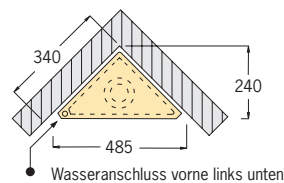

Bauhöhe: 83 cm

■ Eck-WC-Stein 83 cm hoch für Betätigungstaste Classic 150 von Grumbach, Betätigung von oben

Mit 2-Mengen-Spültechnik und komplett bestückt für wandhängendes WC:

- 4-fache Justiereinrichtung
- Befestigungsmaterial (für die Ecke/für eine einseitige Wandbefestigung)
- Schallschutzset
- höhenverstellbare FüÙe (bis 15 cm)
- Montageabdeckung unten
- eingeformter Spülkasten (Innentteile von Geberit®) incl. Spülkasten-Bauschutz
- Bauschutzstopfen
- Meterriss/Markierung bei 0,5 m
- WC-Anschlusset Ø 90 mm
- WC-Befestigungssatz
- WC-Anschlussgarnitur (90°-Bogen aus PE Ø 90/90 und PE-Übergangsstück Ø 90/110 mm)
- Betätigung von oben
- mit Betätigungstaste Classic 150 »Chrom«, Druckknopf in matt chrom, Rosette in glänzend chrom (Material: Aluminium)

■ Eck-WC-Stein 83 cm Betätigung von oben

Art.-Nr. 1307.N 655,- €

Höhe 83 cm, Tiefe 24 cm,
Diagonale 44 cm

Technische Daten Eck-WC-Steine

Justierbereich Höhe:	0–150 mm
Justierbereich Wand:	0–20 mm
2-Mengen-Spültechnik (einstellbar):	
Werkseinstellung:	4/6 l
kleine Spülmenge:	3–4 l
groÙe Spülmenge:	6 l
Wasseranschluss:	1/2" Innengewinde
Abfluss:	90°-PE-Bogen Ø 90/90 mm und PE-Übergangsstück Ø 90/110 mm