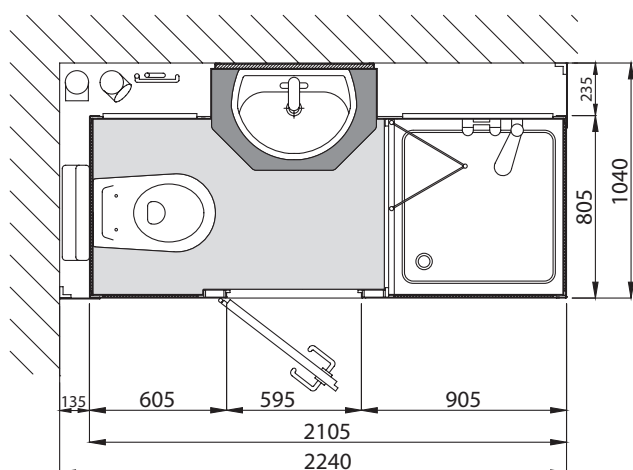

Fertigbäder von Grumbach
 lassen sich vor Ort
 problemlos nach dem Bau-
 kastenprinzip aufbauen.

■ Fertigbad BASIS

Allgemeine Beschreibung

- Korpus mit Elementen in Leichtbauweise (niedriges Gewicht!)
- Wände, Boden, Decke und Eingangstür aus hochwertigem Vollkunststoff (PS)
- Kabinenfarbe: weiß
- Bodenbelag aus PVC
- Wasserfeste, weiße Eingangstür aus PS mit Belüftungsgitter, Türschloss mit Besetztanzeige und zwei Kleiderhaken
- Lichtschalter außen neben der Eingangstür mit Kontrollleuchte
- Bodenteil in Sandwichbauweise mit beidseitiger, starker Deckschicht und XPS-Hartschaumkern
- das Bodenteil ist mit einem 1,5 cm hohen Rand versehen und bildet so eine Wanne
- Bodenteil mit Stellfüßen zum einfachen Ausrichten
- Bewässerungsleitungen aus Kunststoff, bis zum Montageschacht vorgerichtet
- Entwässerungsleitungen aus HT-Rohr, bis zum Montageschacht vorgerichtet
- Revisionsklappe zum Anschlussschacht
- Beleuchtung erfolgt durch Deckenstrahler (3 Stück)
- das Material für die Elektroinstallation ist beigelegt
- Vorrichtung für einen Entlüftungsanschluss DN 100
- zwei flexible Anschlussschläuche, 1 m lang, 3/4" x 1/2" für den Kalt- und Warmwasseranschluss
- zwei Blenden aus Vollkunststoff für die Wandverkleidung gehören zum Lieferumfang
- Die Fertigbad-Einstieghöhe beträgt nur ca. 8 cm

Inneneinrichtung Waschtischbereich (WT)

- Porzellanwaschtisch 55x43 cm, weiß
- Flaschensiphon, Eckventile und Ablauf in Chrom
- WT-Unterbauschrank aus PS
- Verchromte Einhebelmischbatterie mit Keramikdichtscheiben
- Ablage aus Vollkunststoff (PS) in der Kabinenfarbe
- Kristallspiegel 120x70 cm
- Feuchtraumelektrosteckdose
- 2 Handtuchhaken und 1 Handtuchstange
- Elegante Optik durch Design-Verkleidung in schwarz

Inneneinrichtung Duschbereich (DU)

- Duschwanne 80x80 cm aus ABS, weiß, Einstiegshöhe ca. 17,5 cm
- Verchromte Einhebelmischbatterie mit Keramikdichtscheiben
- Brausegarnitur, Markenfabrikat, verchromt, inklusive Seifenschale
- Hochwertige Echtglas-Gleitklapptür