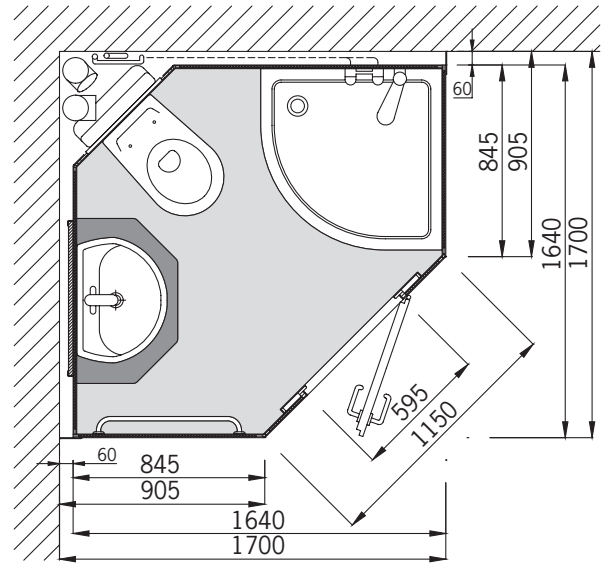

Fertigbad UNIVERSAL

ist die ideale Lösung für den Eckeinbau.

Es benötigt weniger als 3 m² Grundfläche!

Fertigbad UNIVERSAL

komplett und hochwertig eingerichtetes Fertigbad mit Viertelkreisdusche, wandhängendem Keramik-WC und Porzellanwaschtisch; passend für die rechte oder linke Raumecke.

Inneneinrichtung Waschtischbereich (WT)

- Porzellanwaschtisch 55 x 43 cm, weiß
- Flaschensiphon, Eckventile und Ablauf in Chrom
- WT-Unterbauschrank aus PS
- Verchromte Einhebelmischbatterie mit Keramikdichtscheiben
- Ablage aus Vollkunststoff (PS) in der Kabinenfarbe
- Kristallspiegel 120 x 80 cm
- Feuchtraumelektrosteckdose
- 2 Handtuchhaken und 1 Handtuchstange
- Elegante Optik durch Design-Verkleidung in schwarz

Inneneinrichtung Duschbereich (DU)

- Viertelkreis-Duschwanne 80 x 80 cm aus hochwertigem Mineralwerkstoff (ROKAN), weiß,
- Einstiegshöhe ca. 21 cm
- Verchromte Einhebelmischbatterie mit Keramikdichtscheiben
- Brausegarnitur, Markenfabrikat, verchromt, inklusive Seifenschale
- Hochwertige Echtglas Schiebetür