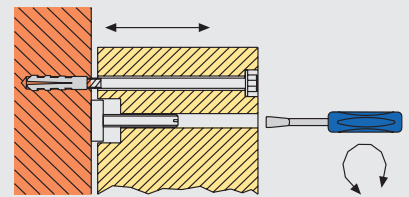

Justiervorrichtung: