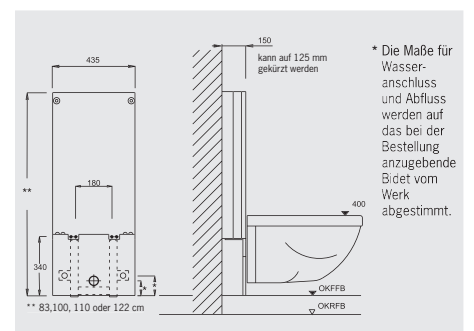

■ Waschtisch-Stein

Breite 43,5 cm, Tiefe 15 cm,
reduzierbar auf 12,5 cm

■ Waschtisch-Stein 122 cm hoch

Art.-Nr. 1420 185,- €

■ Waschtisch-Stein 110 cm hoch

Art.-Nr. 1421 180,- €

■ Waschtisch-Stein 100 cm hoch

Art.-Nr. 1422 175,- €

■ Waschtisch-Stein 83 cm hoch

Art.-Nr. 1424 170,- €

- zum Vorschrauben oder Einmauern
- Befestigungsmaterial (Schrauben + Dübel)
- WT-Befestigungssatz
- Siphon-Anschlussbogen
- Rückseite ausgespart zur einfachen Verrohrung
- höhenverstellbare FüÙe (bis 15 cm)
- Montageraumabdeckung unten
- Justiereinrichtung
- auch als verstärkte Ausführung zum Einbau in Ständerwände gegen Mehrpreis lieferbar

■ Urinal-Stein

■ Urinal-Stein 122 cm hoch

Art.-Nr. 1430.G 320,- €

- mit Betätigung von vorne
- Breite 43,5 cm, Tiefe 15 cm,
  reduzierbar auf 12,5 cm

■ Urinal-Stein 110 cm hoch

Art.-Nr. 1431.G 300,- €

- mit Betätigung von oben
- Breite 43,5 cm, Tiefe 15 cm

- zum Vorschrauben oder Einmauern oder zum Einbau in Ständerwände
- Befestigungsmaterial (Schrauben + Dübel)
- Befestigungssatz (2 Stockschraben + Muttern)
- Vorrichtung für das Urinal (**Modell bitte angeben**)
- eingebautes Universal-Rohbausatz von Geberit®, passend zu den Betätigungsplatten
- ohne Betätigungsplatte
- höhenverstellbare FüÙe (bis 15 cm)
- Montageraumabdeckung unten
- Justiereinrichtung

■ Bidet-Stein

Breite 43,5 cm, Tiefe 15 cm,
reduzierbar auf 12,5 cm

■ Bidet-Stein 122 cm hoch

Art.-Nr. 1440 205,- €

■ Bidet-Stein 110 cm hoch

Art.-Nr. 1441 200,- €

■ Bidet-Stein 100 cm hoch

Art.-Nr. 1442 195,- €

■ Bidet-Stein 83 cm hoch

Art.-Nr. 1444 190,- €