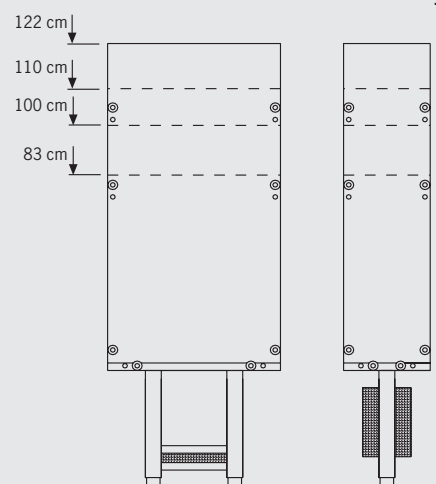

Grumbach-Leer-Steine sind in 4 Höhen lieferbar

Doppel- und Einfachfüße zum Befestigen der Montageraumabdeckung.