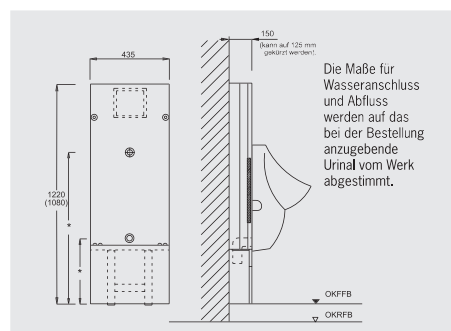

■ Waschtisch-Stein

Breite 43,5 cm, Tiefe 15 cm,
reduzierbar auf 12,5 cm

■ Waschtisch-Stein 122 cm hoch

Art.-Nr. 1420 185,- €

■ Waschtisch-Stein 110 cm hoch

Art.-Nr. 1421 180,- €

■ Waschtisch-Stein 100 cm hoch

Art.-Nr. 1422 175,- €

■ Waschtisch-Stein 83 cm hoch

Art.-Nr. 1424 170,- €

- zum Vorschrauben oder Einmauern
- Befestigungsmaterial (Schrauben + Dübel)
- WT-Befestigungssatz
- Siphon-Anschlussbogen
- Rückseite ausgespart zur einfachen Verrohrung
- höhenverstellbare FüÙe (bis 15 cm)
- Montageraumabdeckung unten
- Justiereinrichtung
- auch als verstärkte Ausführung zum Einbau in Ständerwände gegen Mehrpreis lieferbar

■ Urinal-Stein

■ Urinal-Stein 122 cm hoch

Art.-Nr. 1430.G 320,- €

- mit Betätigung von vorne
- Breite 43,5 cm, Tiefe 15 cm,
  reduzierbar auf 12,5 cm

■ Urinal-Stein 110 cm hoch

Art.-Nr. 1431.G 300,- €

- mit Betätigung von oben
- Breite 43,5 cm, Tiefe 15 cm

- zum Vorschrauben oder Einmauern oder zum Einbau in Ständerwände
- Befestigungsmaterial (Schrauben + Dübel)
- Befestigungssatz (2 Stockschraben + Muttern)
- Vorrichtung für das Urinal (**Modell bitte angeben**)
- eingebautes Universal-Rohbausatz von Geberit®, passend zu den Betätigungsplatten
- ohne Betätigungsplatte
- höhenverstellbare FüÙe (bis 15 cm)
- Montageraumabdeckung unten
- Justiereinrichtung

■ Bidet-Stein

Breite 43,5 cm, Tiefe 15 cm,
reduzierbar auf 12,5 cm

■ Bidet-Stein 122 cm hoch

Art.-Nr. 1440 205,- €

■ Bidet-Stein 110 cm hoch

Art.-Nr. 1441 200,- €

■ Bidet-Stein 100 cm hoch

Art.-Nr. 1442 195,- €

■ Bidet-Stein 83 cm hoch

Art.-Nr. 1444 190,- €