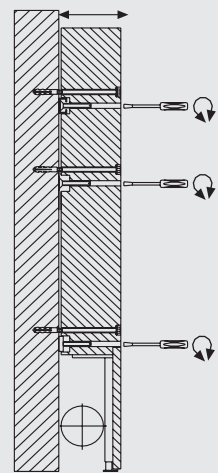

Justiervorrichtung: