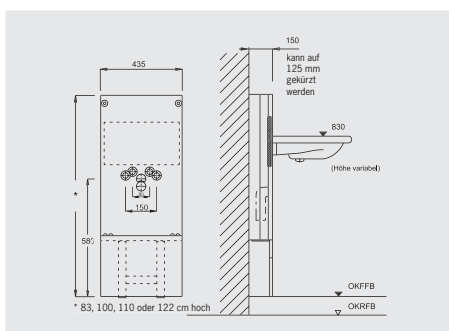

■ Waschtisch-Stein

Breite 43,5 cm, Tiefe 15 cm,
reduzierbar auf 12,5 cm

■ Waschtisch-Stein 122 cm hoch

Art.-Nr. 1420 185,- €

■ Waschtisch-Stein 110 cm hoch

Art.-Nr. 1421 180,- €

■ Waschtisch-Stein 100 cm hoch

Art.-Nr. 1422 175,- €

■ Waschtisch-Stein 83 cm hoch

Art.-Nr. 1424 170,- €

- zum Vorschrauben oder Einmauern
- Befestigungsmaterial (Schrauben + Dübel)
- WT-Befestigungssatz
- Siphon-Anschlussbogen
- Rückseite ausgespart zur einfachen Verrohrung
- höhenverstellbare FüÙe (bis 15 cm)
- Montageraumabdeckung unten
- Justiereinrichtung
- auch als verstärkte Ausführung zum Einbau in Ständerwände gegen Mehrpreis lieferbar

■ Urinal-Stein

■ Urinal-Stein 122 cm hoch

Art.-Nr. 1430.G 320,- €

- mit Betätigung von vorne
- Breite 43,5 cm, Tiefe 15 cm,
  reduzierbar auf 12,5 cm

■ Urinal-Stein 110 cm hoch

Art.-Nr. 1431.G 300,- €

- mit Betätigung von oben
- Breite 43,5 cm, Tiefe 15 cm

- zum Vorschrauben oder Einmauern oder zum Einbau in Ständerwände
- Befestigungsmaterial (Schrauben + Dübel)
- Befestigungssatz (2 Stockschraben + Muttern)
- Vorrichtung für das Urinal (**Modell bitte angeben**)
- eingebautes Universal-Rohbausatz von Geberit®, passend zu den Betätigungsplatten
- ohne Betätigungsplatte
- höhenverstellbare FüÙe (bis 15 cm)
- Montageraumabdeckung unten
- Justiereinrichtung

■ Bidet-Stein

Breite 43,5 cm, Tiefe 15 cm,
reduzierbar auf 12,5 cm

■ Bidet-Stein 122 cm hoch

Art.-Nr. 1440 205,- €

■ Bidet-Stein 110 cm hoch

Art.-Nr. 1441 200,- €

■ Bidet-Stein 100 cm hoch

Art.-Nr. 1442 195,- €

■ Bidet-Stein 83 cm hoch

Art.-Nr. 1444 190,- €