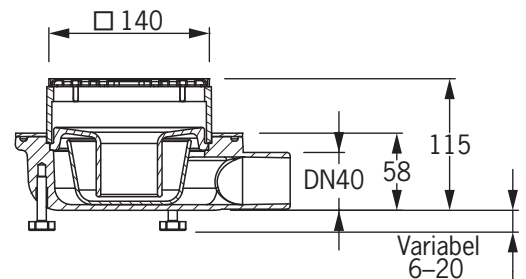

■ Balkon-Komplettablauf mit frostsicherem Geruchsverschluss

Der Balkon-Komplettablauf DN 50 / DN 40 senkrecht oder waagrecht

eignet sich **perfekt für Balkon und Terrasse:**

- frostbeständiger Geruchsverschluss aus EPDM
- höhenverstellbarer Einlaufrost aus Edelstahl
- Klemmflansch aus Edelstahl zum sicheren Einklemmen von Dachbahnen aller Art
- Stellfüße zum einfachen Ausrichten, z. B. beim Estricheinbau
- Einlaufmöglichkeit auf Drainageebene
- senkrechter oder waagerechter Ablauf

Technische Daten Balkon-Komplettablauf

Dimension | Artikel-Nr.

**Balkon-Komplettablauf
senkrecht**

DN 50 **2501**

**Balkon-Komplettablauf
waagrecht**

DN 40 **2502**