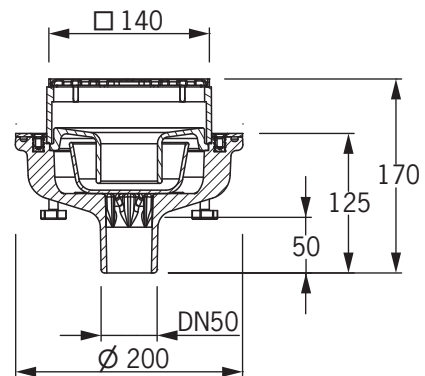

■ Balkon-Komplettablauf mit frostsicherem Geruchsverschluss

Der Balkon-Komplettablauf DN 50 / DN 40 senkrecht oder waagrecht

eignet sich **perfekt für Balkon und Terrasse:**

- frostbeständiger Geruchsverschluss aus EPDM
- höhenverstellbarer Einlaufrost aus Edelstahl
- Klemmflansch aus Edelstahl zum sicheren Einklemmen von Dachbahnen aller Art
- Stellfüße zum einfachen Ausrichten, z. B. beim Estricheinbau
- Einlaufmöglichkeit auf Drainageebene
- senkrechter oder waagerechter Ablauf

Technische Daten Balkon-Komplettablauf

Dimension | Artikel-Nr.

**Balkon-Komplettablauf
senkrecht**

DN 50 **2501**

**Balkon-Komplettablauf
waagrecht**

DN 40 **2502**