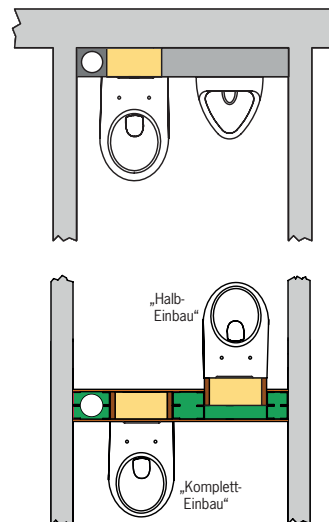

■ **WC-Stein 28,5 cm schmal SLIM-BLOCK**

Art.-Nr. 1702 370,- €

Höhe 110 cm, Breite 28,5 cm, Tiefe 15 cm

■ **WC-Stein 34 cm schmal SLIM-BLOCK**

Art.-Nr. 1702.S 410,- €

Höhe 110 cm, Breite 34 cm, Tiefe 15 cm

- wie Art.-Nr. 1702, jedoch als **verstärkte Ausführung** zum Einbau in Ständerwände

■ **Betätigungsplatten für Grumbach WC-Steine**

Sigma 01

Sigma 10

Sigma 20

Sigma 30

Sigma 30 Spül-Stop-Spülung

Sigma 50

Mambo

■ **SLIM-BLOCK (WC-Stein 28,5 cm schmal) für Betätigungsplatten »Sigma 01/10/20/30/50« (Geberit®)**

Mit 2-Mengen-Spültechnik und komplett bestückt für wandhängendes oder Stand-WC:

- zum Vorschrauben oder Einmauern
- mit Befestigungsmaterial
- Schallschutzset
- Meterriss/Markierung
- höhenverstellbare FüÙe (bis 15 cm)
- Eckventil 1/2"
- U-förmige Montage-raum-abdeckung unten
- eingeformter Spülkasten
- WC-Anschlussset \varnothing 90 mm
- WC-Befestigungssatz
- WC-Anschlussgarnitur (PE-90°-Bogen \varnothing 90/90 und PE-Über-gangsstück \varnothing 90/110 mm)
- Bauschutzstopfen
- Betätigung von vorne
- ohne Betätigungsplatte

Vorwandinstallation mit nur 15 cm Tiefe, direkt neben dem Fallstrang

„Komplett-Einbau“ oder „Halb-Einbau“ in sehr schmale Leichtbauwände mittels der verstärkten Varianten (Art.Nr. 1702.S) möglich.

Betätigungsplatte gehört nicht zum Lieferumfang.