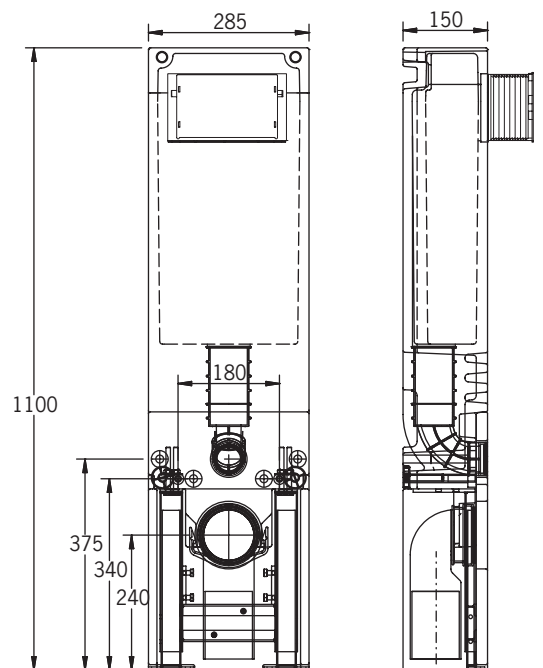

■ **WC-Stein 28,5 cm schmal SLIM-BLOCK**

Art.-Nr. 1702 370,- €

Höhe 110 cm, Breite 28,5 cm, Tiefe 15 cm

■ **WC-Stein 34 cm schmal SLIM-BLOCK**

Art.-Nr. 1702.S 410,- €

Höhe 110 cm, Breite 34 cm, Tiefe 15 cm

Mambo

■ **SLIM-BLOCK (WC-Stein 28,5 cm schmal) für Betätigungsplatten »Sigma 01/10/20/30/50« (Geberit®)**

Mit 2-Mengen-Spültechnik und komplett bestückt für wandhängendes oder Stand-WC:

- zum Vorschrauben oder Einmauern
- mit Befestigungsmaterial
- Schallschutzset
- Meterriss/Markierung
- höhenverstellbare FüÙe (bis 15 cm)
- Eckventil 1/2"
- U-förmige Montage-raum-abdeckung unten
- eingeformter Spülkasten
- WC-Anschlussset \varnothing 90 mm
- WC-Befestigungssatz
- WC-Anschlussgarnitur (PE-90°-Bogen \varnothing 90/90 und PE-Über-gangsstück \varnothing 90/110 mm)
- Bauschutzstopfen
- Betätigung von vorne
- ohne Betätigungsplatte

Vorwandinstallation mit nur 15 cm Tiefe, direkt neben dem Fallstrang

„Komplett-Einbau“ oder „Halb-Einbau“ in sehr schmale Leichtbauwände mittels der verstärkten Varianten (Art.Nr. 1702.S) möglich.

Betätigungsplatte gehört nicht zum Lieferumfang.