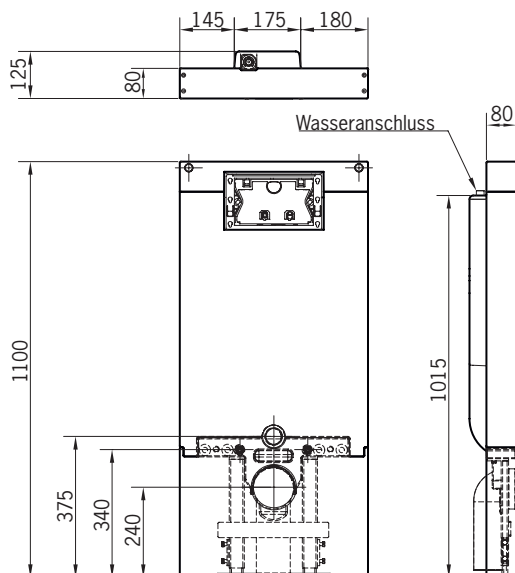

Neu!

Bauhöhe 110 cm

■ WC-Stein 8 cm flach – Der neue Grumbach Halb-Wandeinbau-Spülkasten für Betätigungsplatten »Sigma 01/10/20/30/50« (Geberit®)

Mit 2-Mengen-Spültechnik und komplett bestückt für wandhängendes oder Stand-WC:

- mit Befestigungsmaterial
- Schallschutzset
- höhenverstellbare FüÙe (bis 15 cm)
- U-förmige Montageabdeckung unten
- eingeformter Spülkasten
- Bauschutzstopfen
- Meterriss bzw. Markierung
- WC-Anschlussgarnitur (PE-90°-Bogen \varnothing 90/90 und PE-Übergangsstück \varnothing 90/110 mm)
- Eckventil 1/2"
- WC-Befestigungssatz (Gewindestangen, Muttern, Abdeckkappen)
- WC-Anschlussset \varnothing 90 mm
- zum Vorschrauben oder Einmauern
- Betätigung von vorne
- mit Vorrichtung für den Einbau eines GEBERIT® Einwurfschachtes für Reinigungswürfel

■ WC-Stein 8 cm flach

Art.-Nr. 1400 305,- €

Höhe 110 cm, Breite 50 cm, Tiefe 8/12,5 cm

■ Betätigungsplatten für Grumbach WC-Steine

Sigma 01

Sigma 10

Sigma 20

Sigma 30

Sigma 30 Spül-Stop-Spülung

Sigma 50

Mambo

Neu!

■ Einbaubeispiele »Der Superflache«:

- Mit dem neuen Grumbach-WC-Stein 8 cm flach (»Der Superflache«) lassen sich sehr flache Vorwandinstallationen herstellen, bei gleichzeitiger Erhaltung der WC-Spülbetätigung von vorne mit den bekannten Betätigungstasten von Geberit®.
- Egal, ob vor einer Massivwand oder an einer Leichtbauständerwand, lässt sich durch einen minimalen Ausschnitt im Montagebereich auch eine moderne, designorientierte »Einzelobjekt-Montage« realisieren.
- Passend zu dem neuen Grumbach-WC-Stein 8 cm flach sind auch Installationselemente für WT, Bidet und Urinal erhältlich.