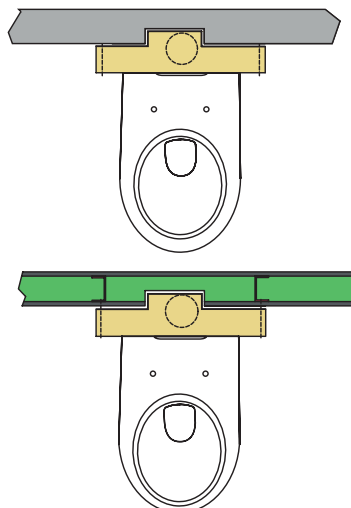

Neu!

Bauhöhe 110 cm

■ WC-Stein 8 cm flach – Der neue Grumbach Halb-Wandeinbau-Spülkasten für Betätigungsplatten »Sigma 01/10/20/30/50« (Geberit®)

Mit 2-Mengen-Spültechnik und komplett bestückt für wandhängendes oder Stand-WC:

- mit Befestigungsmaterial
- Schallschutzset
- höhenverstellbare FüÙe (bis 15 cm)
- U-förmige Montageabdeckung unten
- eingeformter Spülkasten
- Bauschutzstopfen
- Meterriss bzw. Markierung
- WC-Anschlussgarnitur (PE-90°-Bogen \varnothing 90/90 und PE-Übergangsstück \varnothing 90/110 mm)
- Eckventil 1/2"
- WC-Befestigungssatz (Gewindestangen, Muttern, Abdeckkappen)
- WC-Anschlussset \varnothing 90 mm
- zum Vorschrauben oder Einmauern
- Betätigung von vorne
- mit Vorrichtung für den Einbau eines GEBERIT® Einwurfschachtes für Reinigungswürfel

■ WC-Stein 8 cm flach

Art.-Nr. 1400 305,- €

Höhe 110 cm, Breite 50 cm, Tiefe 8/12,5 cm

■ Betätigungsplatten für Grumbach WC-Steine

Sigma 01

Sigma 10

Sigma 20

Sigma 30

Sigma 30 Spül-Stop-Spülung

Sigma 50

Mambo

Neu!

■ Einbaubeispiele »Der Superflache«:

- Mit dem neuen Grumbach-WC-Stein 8 cm flach (»Der Superflache«) lassen sich sehr flache Vorwandinstallationen herstellen, bei gleichzeitiger Erhaltung der WC-Spülbetätigung von vorne mit den bekannten Betätigungstasten von Geberit®.
- Egal, ob vor einer Massivwand oder an einer Leichtbauständerwand, lässt sich durch einen minimalen Ausschnitt im Montagebereich auch eine moderne, designorientierte »Einzelobjekt-Montage« realisieren.
- Passend zu dem neuen Grumbach-WC-Stein 8 cm flach sind auch Installationselemente für WT, Bidet und Urinal erhältlich.