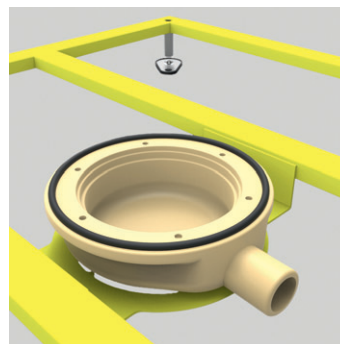

# Tragrahmen für Duschbodenelemente

aus gelb lackiertem Stahlrohr

Gelb lackierter Stahlrohrrahmen mit Stellfüßen und Halterung für Grumbach Duschbodenablauf

Tragrahmen 90x90 cm

Art.-Nr. 1814.90 330,- €

Tragrahmen 120x120 cm

Art.-Nr. 1814.120.SON 455,- €

Tragrahmen Sondermaß bis 120x200 cm (max. 13 Stellfüße)

Art.-Nr. 1814.200.SON 580,- €

Bei der Bestellung bitte jeweils die Artikelnummer des verwendeten Duschbodenelementes angeben.

- passend zu allen Grumbach-Duschbodenelementen erhältlich
- **sehr flache Bauweise** zur optimalen und einfachen Montage von Grumbach-Duschbodenelementen
- einfache Montage und Verrohrung des Grumbach-Duschbodenablaufs unter dem Duschbodenelement
- passend für senkrechte und waagerechte Abläufe
- viel Platz für die Verrohrung der Abwasserleitungen
- mit stabilen Höheneinstellfüßen M12 zum einfachen Ausrichten und zur Befestigung auf dem Boden
- körperschallentkoppelt durch Gummilager an den Stellfüßen
- inklusive Montagekleber zum Verkleben mit dem passenden Duschbodenelement

Tragrahmen für Duschbodenelemente, Ansicht von unten

Halterung für Duschbodenablauf

Stellfüße zum einfachen Ausrichten und Befestigen; mit Gummilager für die Entkopplung des Körperschalls