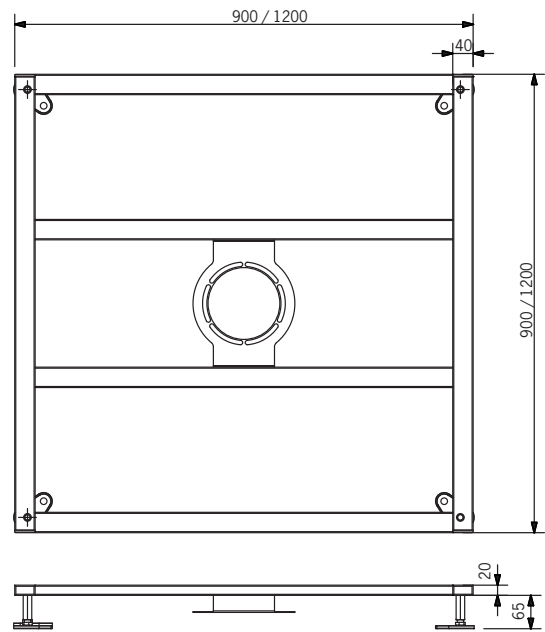

# Tragrahmen für Duschbodenelemente

aus gelb lackiertem Stahlrohr

Gelb lackierter Stahlrohrrahmen mit Stellfüßen und Halterung für Grumbach Duschbodenablauf

Tragrahmen 90x90 cm

Art.-Nr. 1814.90 330,- €

Tragrahmen 120x120 cm

Art.-Nr. 1814.120 455,- €

Bei der Bestellung bitte jeweils die Artikelnummer des verwendeten Duschbodenelementes angeben.

Tragrahmen Sondermaß bis 90x90 cm (4 Stellfüße)

Art.-Nr. 1814.90.SON 330,- €

Tragrahmen Sondermaß bis 120x120 cm (max. 10 Stellfüße)

Art.-Nr. 1814.120.SON 455,- €

Tragrahmen Sondermaß bis 120x200 cm (max. 13 Stellfüße)

Art.-Nr. 1814.200.SON 580,- €

Bei der Bestellung bitte jeweils die Artikelnummer des verwendeten Duschbodenelementes angeben.

- passend zu allen Grumbach-Duschbodenelementen erhältlich
- **sehr flache Bauweise** zur optimalen und einfachen Montage von Grumbach-Duschbodenelementen
- einfache Montage und Verrohrung des Grumbach-Duschbodenablaufs unter dem Duschbodenelement
- passend für senkrechte und waagerechte Abläufe
- viel Platz für die Verrohrung der Abwasserleitungen
- mit stabilen Höheneinstellfüßen M12 zum einfachen Ausrichten und zur Befestigung auf dem Boden
- körperschallentkoppelt durch Gummilager an den Stellfüßen
- inklusive Montagekleber zum Verkleben mit dem passenden Duschbodenelement