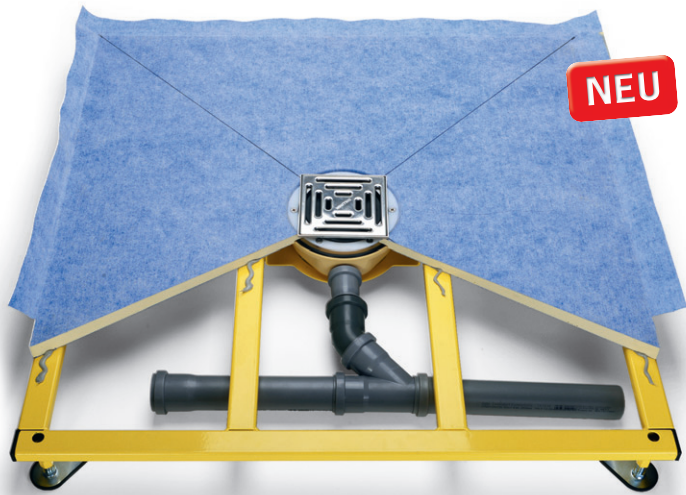

# Tragrahmen für Duschbodenelemente

aus gelb lackiertem Stahlrohr

Gelb lackierter Stahlrohrrahmen mit Stellfüßen und Halterung für Grumbach Duschbodenablauf

Tragrahmen 90x90 cm

Art.-Nr. 1814.90 330,- €

Tragrahmen 120x120 cm

Art.-Nr. 1814.120 455,- €

Bei der Bestellung bitte jeweils die Artikelnummer des verwendeten Duschbodenelementes angeben.

Tragrahmen Sondermaß bis 90x90 cm (4 Stellfüße)

Art.-Nr. 1814.90.SON 330,- €

Tragrahmen Sondermaß bis 120x120 cm (max. 10 Stellfüße)

- passend zu allen Grumbach-Duschbodenelementen erhältlich
- **sehr flache Bauweise** zur optimalen und einfachen Montage von Grumbach-Duschbodenelementen
- einfache Montage und Verrohrung des Grumbach-Duschbodenablaufs unter dem Duschbodenelement
- passend für senkrechte und waagerechte Abläufe
- viel Platz für die Verrohrung der Abwasserleitungen
- mit stabilen Höheneinstellfüßen M12 zum einfachen Ausrichten und zur Befestigung auf dem Boden
- körperschallentkoppelt durch Gummilager an den Stellfüßen
- inklusive Montagekleber zum Verkleben mit dem passenden Duschbodenelement

Tragrahmen für Duschbodenelemente, Ansicht von unten

Halterung für Duschbodenablauf

Stellfüße zum einfachen Ausrichten und Befestigen; mit Gummilager für die Entkopplung des Körperschalls