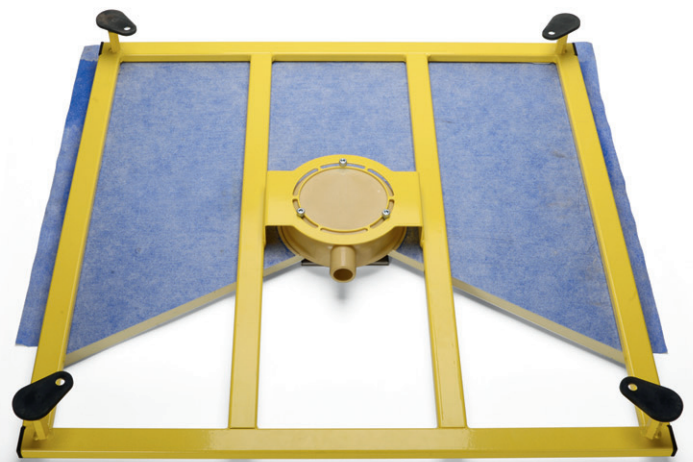

# Tragrahmen für Duschbodenelemente

aus gelb lackiertem Stahlrohr

Gelb lackierter Stahlrohrrahmen mit Stellfüßen und Halterung für Grumbach Duschbodenablauf

Tragrahmen 90x90 cm

Art.-Nr. 1814.90 330,- €

Tragrahmen 120x120 cm

Art.-Nr. 1814.120 455,- €

Bei der Bestellung bitte jeweils die Artikelnummer des verwendeten Duschbodenelementes angeben.

Tragrahmen Sondermaß bis 90x90 cm (4 Stellfüße)

Art.-Nr. 1814.90.SON 330,- €

Tragrahmen Sondermaß bis 120x120 cm (max. 10 Stellfüße)

- passend zu allen Grumbach-Duschbodenelementen erhältlich
- **sehr flache Bauweise** zur optimalen und einfachen Montage von Grumbach-Duschbodenelementen
- einfache Montage und Verrohrung des Grumbach-Duschbodenablaufs unter dem Duschbodenelement
- passend für senkrechte und waagerechte Abläufe
- viel Platz für die Verrohrung der Abwasserleitungen
- mit stabilen Höheneinstellfüßen M12 zum einfachen Ausrichten und zur Befestigung auf dem Boden
- körperschallentkoppelt durch Gummilager an den Stellfüßen
- inklusive Montagekleber zum Verkleben mit dem passenden Duschbodenelement

Tragrahmen für Duschbodenelemente, Ansicht von unten

Halterung für Duschbodenablauf

Stellfüße zum einfachen Ausrichten und Befestigen; mit Gummilager für die Entkopplung des Körperschalls