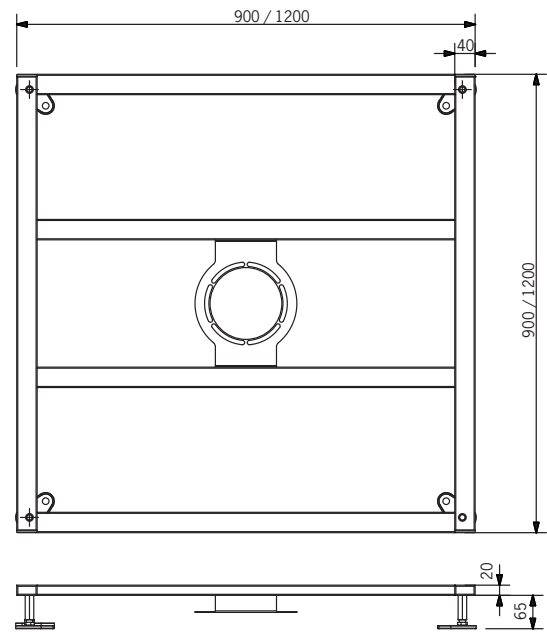

Tragrahmen für Duschbodenelemente aus pulverbeschichtetem Stahlrohr

Pulverbeschichteter Stahlrohrrahmen mit Stellfüßen und Halterung für Grumbach Duschbodenablauf

Tragrahmen 90x90 cm

Art.-Nr. 1814.90 240,- €

Bei der Bestellung bitte die Artikelnummer des verwendeten Duschbodenelementes angeben.

Tragrahmen 120x120 cm

Art.-Nr. 1814.120 290,- €

Bei der Bestellung bitte die Artikelnummer des verwendeten Duschbodenelementes angeben.

Tragrahmen Sondermaß

Art.-Nr. 1814.SON Preis auf Anfrage

Bei der Bestellung bitte die Artikelnummer des verwendeten Duschbodenelementes angeben.

Tragrahmen für Duschbodenelemente, Ansicht von unten

- passend zu allen Grumbach-Duschbodenelementen erhältlich
- **sehr flache Bauweise** zur optimalen und einfachen Montage von Grumbach-Duschbodenelementen
- einfache Montage und Verrohrung des Grumbach-Duschbodenablaufs unter dem Duschbodenelement
- passend für senkrechte und waagerechte Abläufe
- mit stabilen Höheneinstellfüßen M12 zum einfachen Ausrichten und zur Befestigung auf dem Boden
- körperschallentkoppelt durch Gummilager an den Stellfüßen
- inklusive Montagekleber zum Verkleben mit dem passenden Duschbodenelement