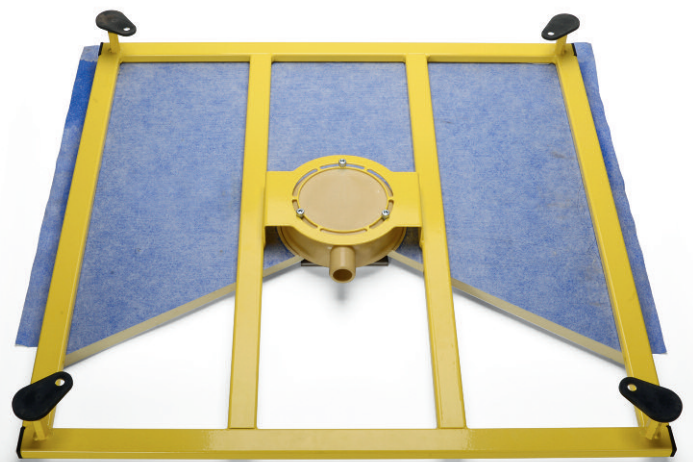

Tragrahmen für Duschbodenelemente aus pulverbeschichtetem Stahlrohr

Pulverbeschichteter Stahlrohrrahmen mit Stellfüßen und Halterung für Grumbach Duschbodenablauf

Tragrahmen 90x90 cm

Art.-Nr. 1814.90 240,- €

Bei der Bestellung bitte die Artikelnummer des verwendeten Duschbodenelementes angeben.

Tragrahmen 120x120 cm

Art.-Nr. 1814.120 290,- €

Bei der Bestellung bitte die Artikelnummer des verwendeten Duschbodenelementes angeben.

Tragrahmen Sondermaß

Art.-Nr. 1814.SON Preis auf Anfrage

Bei der Bestellung bitte die Artikelnummer des verwendeten Duschbodenelementes angeben.

Tragrahmen für Duschbodenelemente, Ansicht von unten

- passend zu allen Grumbach-Duschbodenelementen erhältlich
- **sehr flache Bauweise** zur optimalen und einfachen Montage von Grumbach-Duschbodenelementen
- einfache Montage und Verrohrung des Grumbach-Duschbodenablaufs unter dem Duschbodenelement
- passend für senkrechte und waagerechte Abläufe
- mit stabilen Höheneinstellfüßen M12 zum einfachen Ausrichten und zur Befestigung auf dem Boden
- körperschallentkoppelt durch Gummilager an den Stellfüßen
- inklusive Montagekleber zum Verkleben mit dem passenden Duschbodenelement

Halterung für Duschbodenablauf

Stellfüße zum einfachen Ausrichten und Befestigen; mit Gummilager für die Entkopplung des Körperschalls