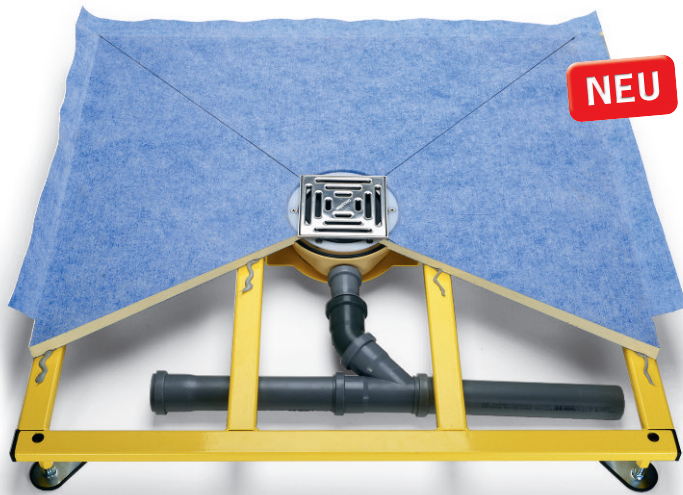

Tragrahmen für Duschbodenelemente aus pulverbeschichtetem Stahlrohr

Pulverbeschichteter Stahlrohrrahmen mit Stellfüßen und Halterung für Grumbach Duschbodenablauf

Tragrahmen 90x90 cm

Art.-Nr. 1814.90 240,- €

Bei der Bestellung bitte die Artikelnummer des verwendeten Duschbodenelementes angeben.

Tragrahmen 120x120 cm

Art.-Nr. 1814.120 290,- €

Bei der Bestellung bitte die Artikelnummer des verwendeten Duschbodenelementes angeben.

Tragrahmen Sondermaß

Art.-Nr. 1814.SON Preis auf Anfrage

Bei der Bestellung bitte die Artikelnummer des verwendeten Duschbodenelementes angeben.

Tragrahmen für Duschbodenelemente, Ansicht von unten

- passend zu allen Grumbach-Duschbodenelementen erhältlich
- **sehr flache Bauweise** zur optimalen und einfachen Montage von Grumbach-Duschbodenelementen
- einfache Montage und Verrohrung des Grumbach-Duschbodenablaufs unter dem Duschbodenelement
- passend für senkrechte und waagerechte Abläufe
- mit stabilen Höheneinstellfüßen M12 zum einfachen Ausrichten und zur Befestigung auf dem Boden
- körperschallentkoppelt durch Gummilager an den Stellfüßen
- inklusive Montagekleber zum Verkleben mit dem passenden Duschbodenelement

Halterung für Duschbodenablauf

Stellfüße zum einfachen Ausrichten und Befestigen; mit Gummilager für die Entkopplung des Körperschalls