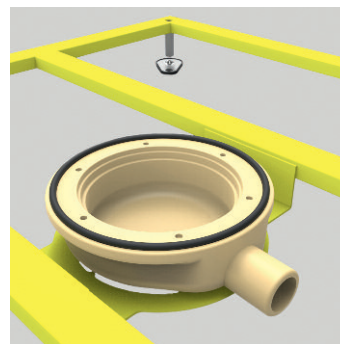

Tragrahmen für Duschbodenelemente aus pulverbeschichtetem Stahlrohr

Pulverbeschichteter Stahlrohrrahmen mit Stellfüßen und Halterung für Grumbach Duschbodenablauf

Tragrahmen 90x90 cm

Art.-Nr. 1814.90 240,- €

Bei der Bestellung bitte die Artikelnummer des verwendeten Duschbodenelementes angeben.

Tragrahmen 120x120 cm

Art.-Nr. 1814.120 290,- €

Bei der Bestellung bitte die Artikelnummer des verwendeten Duschbodenelementes angeben.

Tragrahmen Sondermaß

Art.-Nr. 1814.SON Preis auf Anfrage

Bei der Bestellung bitte die Artikelnummer des verwendeten Duschbodenelementes angeben.

Tragrahmen für Duschbodenelemente, Ansicht von unten

- passend zu allen Grumbach-Duschbodenelementen erhältlich
- **sehr flache Bauweise** zur optimalen und einfachen Montage von Grumbach-Duschbodenelementen
- einfache Montage und Verrohrung des Grumbach-Duschbodenablaufs unter dem Duschbodenelement
- passend für senkrechte und waagerechte Abläufe
- mit stabilen Höheneinstellfüßen M12 zum einfachen Ausrichten und zur Befestigung auf dem Boden
- körperschallentkoppelt durch Gummilager an den Stellfüßen
- inklusive Montagekleber zum Verkleben mit dem passenden Duschbodenelement

Halterung für Duschbodenablauf

Stellfüße zum einfachen Ausrichten und Befestigen; mit Gummilager für die Entkopplung des Körperschalls