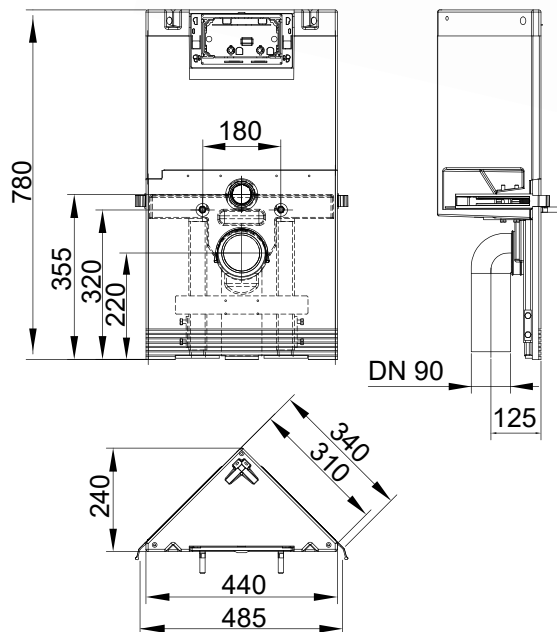

Eck-WC-Stein 78 cm hoch

Art.-Nr. : 1378.N

Höhe 78 cm

Passend zu den Betätigungstasten Omega von Geberit

- 4-fache Justiereinrichtung
- Befestigungsmaterial (für die Ecke/für eine einseitige Wandbefestigung)
- Schallschutzset
- mit Schallschutz-Prüfzeugnis
- höhenverstellbare Füße (bis 15 cm)
- Montageraumabdeckung unten
- eingeformter Spülkasten (Innenteile von Geberit) incl. Spülkasten-Bauschutz
- Bauschutzstopfen
- 0,5 Meterriss
- WC-Anschlussgarnitur (90°-Bogen aus PE \varnothing 90/90 und PE-Übergangsstück \varnothing 90/110 mm)
- WC-Anschlussset \varnothing 90 mm
- WC-Befestigungssatz
- Betätigung von vorne
- ohne Betätigungsplatte

Extrem niedrige 78 cm hoch!

Eck-WC-Stein 74 cm hoch

Art.-Nr. : 1374

Höhe 74 cm

Mit Druckknopf-betätigung von oben

- 4-fache Justiereinrichtung
- Befestigungsmaterial (für die Ecke/für eine einseitige Wandbefestigung)
- Schallschutzset
- mit Schallschutz-Prüfzeugnis
- höhenverstellbare Füße (bis 15 cm)
- Montageraumabdeckung unten
- eingeformter Spülkasten (Innenteile von Geberit) incl. Spülkasten-Bauschutz
- Bauschutzstopfen
- 0,5 Meterriss
- WC-Anschlussgarnitur (90°-Bogen aus PE \varnothing 90/90 und PE-Übergangsstück \varnothing 90/110 mm)
- WC-Anschlussset \varnothing 90 mm
- WC-Befestigungssatz
- mit Betätigungstaste Classic 150 »Chrom«, Druckknopf in matt chrom, Rosette in glänzend chrom (Material: Aluminium)

Extrem niedrige 74 cm hoch!