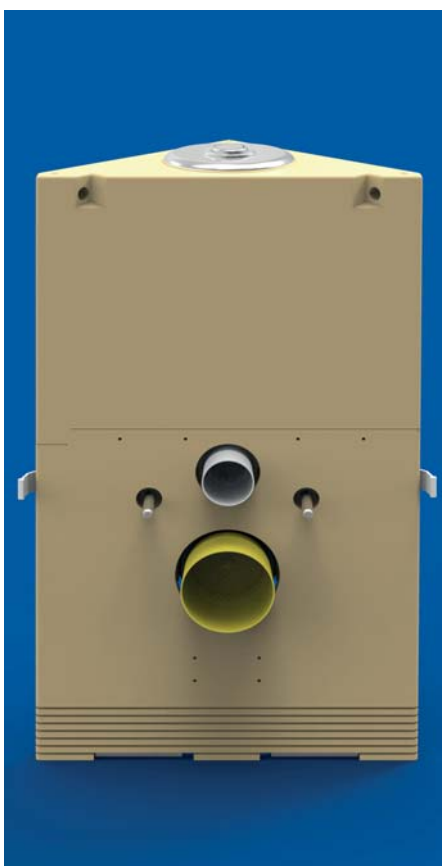

Eck-WC-Stein 78 cm hoch

Art.-Nr. : 1378.N

Höhe 78 cm

Passend zu den Betätigungstasten Omega von Geberit

- 4-fache Justiereinrichtung
- Befestigungsmaterial (für die Ecke/für eine einseitige Wandbefestigung)
- Schallschutzset
- mit Schallschutz-Prüfzeugnis
- höhenverstellbare Füße (bis 15 cm)
- Montageraumabdeckung unten
- eingeformter Spülkasten (Innenteile von Geberit) incl. Spülkasten-Bauschutz
- Bauschutzstopfen
- 0,5 Meterriss
- WC-Anschlussgarnitur (90°-Bogen aus PE \varnothing 90/90 und PE-Übergangsstück \varnothing 90/110 mm)
- WC-Anschlussset \varnothing 90 mm
- WC-Befestigungssatz
- Betätigung von vorne
- ohne Betätigungsplatte

Extrem niedrige 78 cm hoch!

Eck-WC-Stein 74 cm hoch

Art.-Nr. : 1374

Höhe 74 cm

Mit Druckknopf-betätigung von oben

- 4-fache Justiereinrichtung
- Befestigungsmaterial (für die Ecke/für eine einseitige Wandbefestigung)
- Schallschutzset
- mit Schallschutz-Prüfzeugnis
- höhenverstellbare Füße (bis 15 cm)
- Montageraumabdeckung unten
- eingeformter Spülkasten (Innenteile von Geberit) incl. Spülkasten-Bauschutz
- Bauschutzstopfen
- 0,5 Meterriss
- WC-Anschlussgarnitur (90°-Bogen aus PE \varnothing 90/90 und PE-Übergangsstück \varnothing 90/110 mm)
- WC-Anschlussset \varnothing 90 mm
- WC-Befestigungssatz
- mit Betätigungstaste Classic 150 »Chrom«, Druckknopf in matt chrom, Rosette in glänzend chrom (Material: Aluminium)

Extrem niedrige 74 cm hoch!