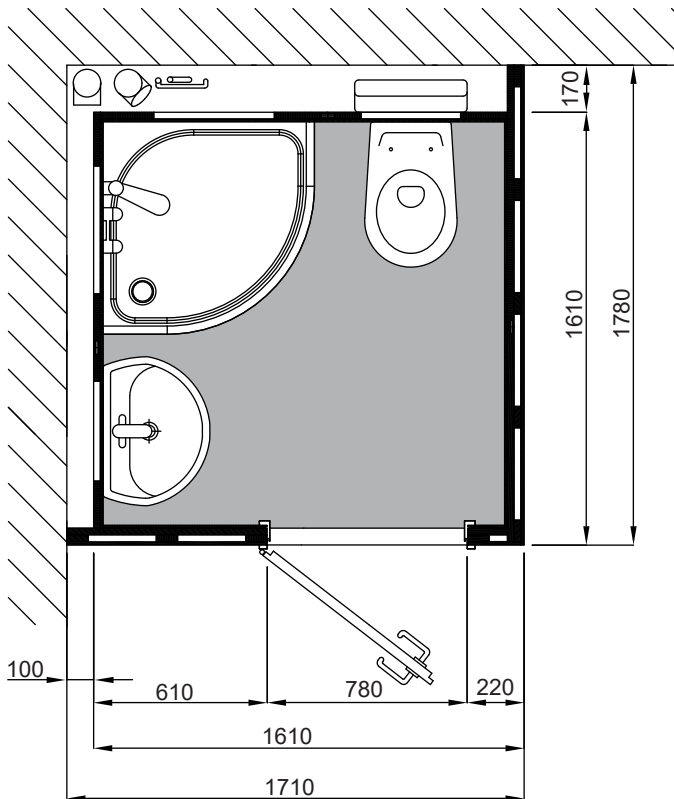

Abbildung zeigt Sonderausstattung

Allgemeine Beschreibung

- Korpus in Elementbauweise. Bodenteil, Wände und Decke durch normale Zimmertüren transportabel.
- Bodenteil ausgebildet als wasserdichte "Wanne" aus Vollkunststoff (PVC) mit umlaufender 10 cm hohen Aufkantung. Wasserfester Vinylboden in Fliesenoptik.
- Sehr stabiler Wandaufbau aus OSB-Platten mit Installationsraum für Leitungen und Befestigungen.
- Innenwände aus 8 mm starken, hochwertigen Kunststoffplatten in weiß (RAL 9016).
- Wahlweise auch Innenwände mit Designoberflächen.
- Stahltürzarge und Eingangstür mit Belüftungsgitter, Türschloss mit Besetztanzeige und 2 Kleiderhaken.
- Lichtschalter mit Kontrollleuchte außen neben der Eingangstür.
- Bewässerungsleitungen aus Kunststoff, Fabrikat: REHAU, bis zum Montageschacht vorgerichtet.
- Entwässerungsleitungen aus HT-Rohr, bis zum Montageschacht vorgerichtet.
- Beleuchtung mit 4 Stück LED Strahlern in der Decke eingebaut.

Inneneinrichtung Duschbereich (DU)

- Viertelkreis-Duschwanne 80 x 80 cm aus Acryl Farbe: weiß, Einstiegshöhe ca. 20 cm.
- Optional bodengleiche Dusche.
- Verchromte Einhebelmischbatterie mit Keramikdichtscheiben.
- Brausegarnitur, Markenfabrikat, verchromt, inklusive Seifenschale.
- Hochwertige Eloxal-Echtglas Schiebetür.

Abbildung zeigt Sonderausstattung

Inneneinrichtung Waschtischbereich (WT)

- Porzellanwaschtisch 55 x 43 cm in weiß, Flaschensiphon, Eckventile und Ablauf in chrom.
- Verchromte Einhebelmischbatterie mit Keramikdichtscheiben.
- Porzellanablage.
- Kristallspiegel 60 x 80 cm.
- Feuchtraumelektrosteckdose.
- 2 Handtuchhaken und 1 Handtuchstange in chrom.
- Optional mit WT-Unterschrank, beleuchtetem Spiegel, Glasablage und elektrischem Handtuchheizkörper.