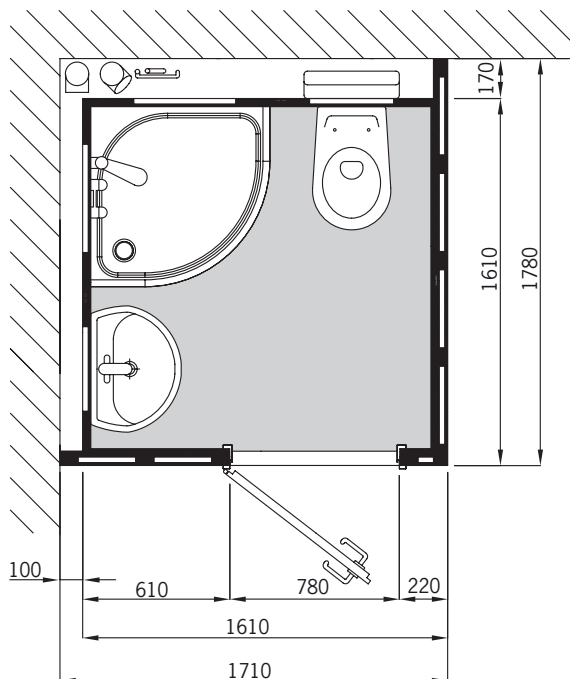

Fertigbad INDIVIDUAL Typ I

komplett und hochwertig eingerichtetes Fertigbad mit Viertelkreis-dusche, wandhängendem Keramik-WC und Porzellanwaschtisch; passend für die rechte oder linke Raumecke bei etwa quadratischem Grundriss.

Auch erhältlich als **Fertigbad INDIVIDUAL Typ II** mit schmalem, rechteckigem Grundriss; dann mit quadratischer Dusche.

Fertigbad Individual Typ I, Modell 60.RSL

Weitere Modellvarianten siehe Seite 80.

Ausstattung und Inneneinrichtung Fertigbad INDIVIDUAL (Typ I+II)

Inneneinrichtung WC-Bereich (WC)

- Keramik-WC, wandhängend
- Toilettensitz mit Deckel, Farbe weiß
- UP-Spülkasten mit Betätigungsplatte »Sigma 01«, Fabrikat GEBERIT
- Papierrollenhalter in Chrom

Inneneinrichtung Waschtischbereich (WT)

- Porzellanwaschtisch 55 x 43 cm, weiß
- Flaschensiphon, Eckventile und Ablauf in Chrom
- Verchromte Einhebelmischbatterie mit Keramikdichtscheiben
- Ablage aus Porzellan
- Kristallspiegel 60 x 80 cm
- Feuchtraumelektrosteckdose
- 2 Handtuchhaken und 1 Handtuchstange

Inneneinrichtung Duschbereich (DU)

- Duschwanne 80 x 80 cm (Viertelkreis bei Typ I) aus Acryl, weiß, Einstiegshöhe ca. 21 cm
- Duschwanne 90 x 90 cm bei Typ II
- Verchromte Einhebelmischbatterie mit Keramikdichtscheiben
- Brausegarnitur, Markenfabrikat, verchromt, inklusive Seifenschale
- Hochwertige Echtglas Schiebetür