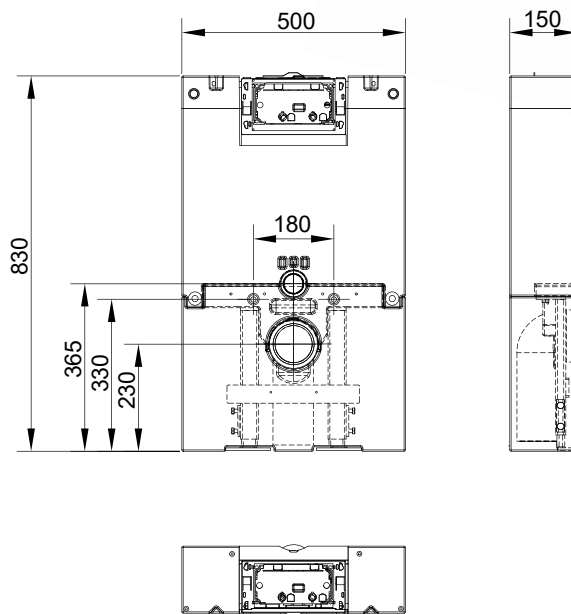

WC-Stein 83 cm hoch

Art.-Nr. : 1404.III

Höhe 83 cm

Passend zu den Betätigungstasten Omega von Geberit

- mit 4-fach-Justiereinrichtung
- zum Vorschrauben oder Einmauern (seitl. Mörtelnuten)
- mit Befestigungsmaterial
- Schallschutzset
- Meterriss bzw. Markierung bei 0,5 m
- höhenverstellbare FüÙe (bis 15 cm)
- U-förmige Montageraumabdeckung unten
- eingeformter Spülkasten
- Eckventil 1/2"
- WC-Anschlussset \varnothing 90 mm
- WC-Befestigungssatz
- WC-Anschlussgarnitur (PE-90°-Bogen \varnothing 90/90 und PE-Übergangsstück \varnothing 90/110 mm)
- Bauschutzstopfen
- Betätigung von vorne
- ohne Betätigungsplatte
- mit Vorrichtung für den Einbau eines GEBERIT® Einwurfschachtes für Reinigungswürfel

Nur 83 cm hoch!

WC-Stein 78 cm hoch

Art.-Nr. : 1478.N

Höhe 78 cm

Passend zu den Betätigungstasten Omega von Geberit

- mit 4-fach-Justiereinrichtung
- zum Vorschrauben oder Einmauern (seitl. Mörtelnuten)
- mit Befestigungsmaterial
- Schallschutzset
- Meterriss bzw. Markierung bei 0,5 m
- höhenverstellbare FüÙe (bis 15 cm)
- U-förmige Montageraumabdeckung unten
- eingeformter Spülkasten
- Eckventil 1/2"
- WC-Anschlussset \varnothing 90 mm
- WC-Befestigungssatz
- WC-Anschlussgarnitur (PE-90°-Bogen \varnothing 90/90 und PE-Übergangsstück \varnothing 90/110 mm)
- Bauschutzstopfen
- Betätigung von vorne
- ohne Betätigungsplatte
- mit Vorrichtung für den Einbau eines GEBERIT® Einwurfschachtes für Reinigungswürfel

Extrem niedrige 78 cm hoch!