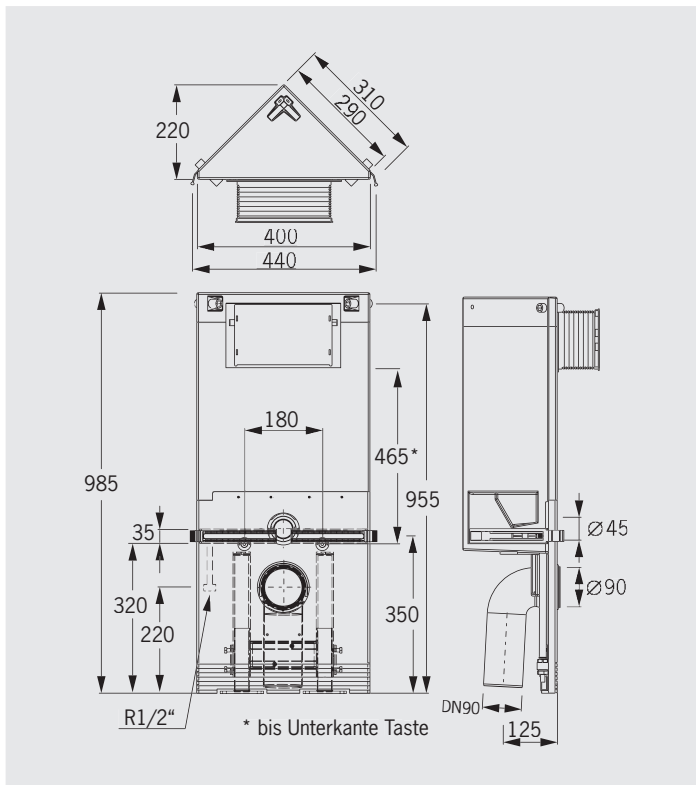

↕ Bauhöhe 98 cm

■ Eck-WC-Stein 98 cm hoch für Betätigungsplatten »Sigma 01/10/20/21/30/50« (Geberit®)

Art.-Nr. 1302.N

455,- €

Höhe 98 cm, Tiefe 22 cm, Diagonale 40 cm

Mit 2-Mengen-Spültechnik bzw. Start-Stopp-Spülung und komplett bestückt für wandhängendes WC:

- 4-fache Justiereinrichtung
- Befestigungsmaterial (für die Ecke/für eine **einseitige** Wandbefestigung)
- Schallschutzset
- höhenverstellbare FüÙe (bis 15 cm)
- Montageraumabdeckung unten
- eingeformter Spülkasten (Innenterteile von Geberit®) inkl. Spülkasten-Bauschutz
- Bauschutzstopfen
- Meterriss/Markierung bei 0,5 m
- WC-Anschlussgarnitur (90°-Bogen aus PE Ø 90/90 und PE-Übergangsstück Ø 90/110 mm)
- WC-Anschlussset Ø 90 mm
- WC-Befestigungssatz
- Betätigung von vorne
- ohne Betätigungsplatte

Einbaubeispiel: Eck-WC-Stein 98 cm hoch mit Dekorplatten in schwarz verkleidet, Betätigungsplatte »Sigma 50« (Geberit®)

Technische Daten Eck-WC-Steine

Justierbereich Höhe:	0–150 mm
Justierbereich Wand:	0–20 mm
2-Mengen-Spültechnik (einstellbar):	
Werkseinstellung:	4/8,5 l
kleine Spülmenge:	3–4 l
groÙe Spülmenge:	6–8,5 l
Wasseranschluss:	1/2" Innengewinde
Abfluss:	90°-PE-Bogen Ø 90/90 mm und PE-Übergangsstück Ø 90/110 mm