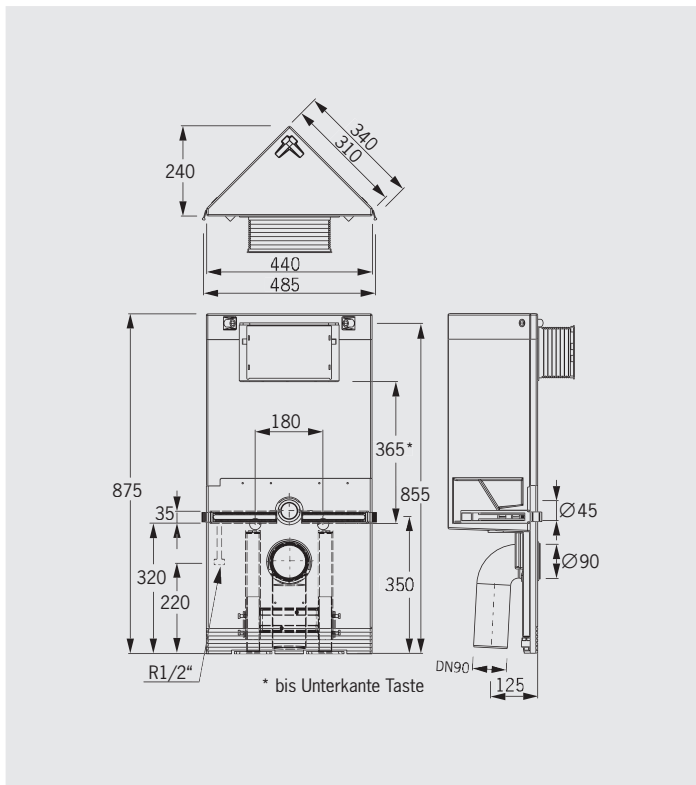

Bauhöhe 88 cm

**Eck-WC-Stein 88 cm hoch für Betätigungsplatten »Sigma 01/10/20/21/30/50« (Geberit®)**

Art.-Nr. 1303.III

510,- €

Höhe 88 cm, Tiefe 24 cm, **Diagonale 44 cm**

**Mit 2-Mengen-Spültechnik bzw. Start-Stopp-Spülung und komplett bestückt für wandhängendes WC:**

- 4-fache Justiereinrichtung
- Befestigungsmaterial (für die Ecke/für eine **einseitige** Wandbefestigung)
- Schallschutzset
- höhenverstellbare Füße (bis 15 cm)
- Montageraumabdeckung unten
- eingeformter Spülkasten (Innenterteile von Geberit®) inkl. Spülkasten-Bauschutz
- Bauschutzstopfen
- Meterriss/Markierung bei 0,5 m
- WC-Anschlussgarnitur (90°-Bogen aus PE Ø 90/90 und PE-Übergangsstück Ø 90/110 mm)
- WC-Anschlussset Ø 90 mm
- WC-Befestigungssatz
- Betätigung von vorne
- ohne Betätigungsplatte

● Wasseranschluss vorne links unten

**Technische Daten Eck-WC-Steine**

Justierbereich Höhe:	0–150 mm
Justierbereich Wand:	0–20 mm
2-Mengen-Spültechnik (einstellbar):	
Werkseinstellung:	4/6 l
kleine Spülmenge:	3–4 l
große Spülmenge:	6 l
Wasseranschluss:	1/2" Innengewinde
Abfluss:	90°-PE-Bogen Ø 90/90 mm und PE-Übergangsstück Ø 90/110 mm