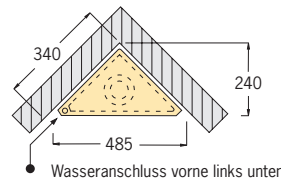

Bauhöhe 88 cm

**Eck-WC-Stein 88 cm hoch für Betätigungsplatten »Sigma 01/10/20/21/30/50« (Geberit®)**

Art.-Nr. 1303.III

510,- €

Höhe 88 cm, Tiefe 24 cm, **Diagonale 44 cm**

**Mit 2-Mengen-Spültechnik bzw. Start-Stopp-Spülung und komplett bestückt für wandhängendes WC:**

- 4-fache Justiereinrichtung
- Befestigungsmaterial (für die Ecke/für eine **einseitige** Wandbefestigung)
- Schallschutzset
- höhenverstellbare Füße (bis 15 cm)
- Montageraumabdeckung unten
- eingeformter Spülkasten (Innenterteile von Geberit®) inkl. Spülkasten-Bauschutz
- Bauschutzstopfen
- Meterriss/Markierung bei 0,5 m
- WC-Anschlussgarnitur (90°-Bogen aus PE Ø 90/90 und PE-Übergangsstück Ø 90/110 mm)
- WC-Anschlussset Ø 90 mm
- WC-Befestigungssatz
- Betätigung von vorne
- ohne Betätigungsplatte

● Wasseranschluss vorne links unten

**Technische Daten Eck-WC-Steine**

Justierbereich Höhe:	0–150 mm
Justierbereich Wand:	0–20 mm
2-Mengen-Spültechnik (einstellbar):	
Werkseinstellung:	4/6 l
kleine Spülmenge:	3–4 l
große Spülmenge:	6 l
Wasseranschluss:	1/2" Innengewinde
Abfluss:	90°-PE-Bogen Ø 90/90 mm und PE-Übergangsstück Ø 90/110 mm