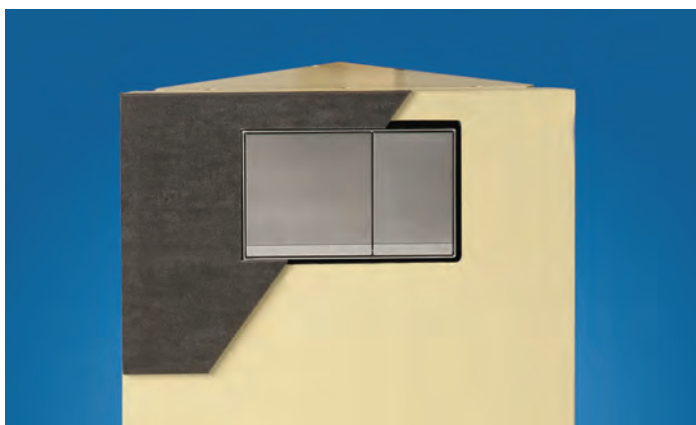

Art.-Nr. 1306 630,- €

- Grumbach-Eck-WC-Stein 108 cm hoch (siehe Seite 5)
- Montageraumabdeckung aus PUR mit eingebauter Elektro-Hohraumdose und Wasseranschlusshalterung
- Geberit®-Fertigmontage-Set (249.801.00.1 und 240.839.00.1)
- fertig vorgerichtet für den Einsatz des Dusch-WCs **AquaClean 8000 Plus (Geberit®)**

■ Eck-WC-Stein 108 cm* für Dusch-WCs

Art.-Nr. 1306.I 740,- €

- Grumbach-Eck-WC-Stein 108 cm hoch (siehe Seite 5)
- fertig vorgerichtet für den Einsatz folgender Dusch-WCs:
 - AquaClean Sela (Geberit®)
 - Washlet™ SG (Toto)
 - 5001 Enjoy (Sanibel)
 - Axent.one (Axent)

■ Eck-WC-Stein 108 cm* für Dusch-WC SensoWash®

Art.-Nr. 1306.II 740,- €

- Grumbach-Eck-WC-Stein 108 cm hoch (siehe Seite 5)
- fertig vorgerichtet für den Einsatz des Dusch-WCs **SensoWash® (Duravit)**

■ Eck-WC-Stein 108 cm* für Dusch-WCs

Art.-Nr. 1306.III 740,- €

- Grumbach-Eck-WC-Stein 108 cm hoch (siehe Seite 5)
- fertig vorgerichtet für den Einsatz folgender Dusch-WCs
 - AquaClean Mera Comfort (Geberit®)
 - Washlet™ GL 2.0 (Toto)
 - Washlet™ EK 2.0 (Toto)
 - Washlet™ RX (Toto)
 - Washlet™ SX (Toto)
 - V-Care Comfort (Vitra)
 - AquaClean Tuma (Geberit®)
 - Sensia Arena (Grohe)
 - 3001 Family (Sanibel)
 - Diana (Sanitär Union)
 - Cleanet Riva (Laufen)
 - Cleanet Navia (Laufen)