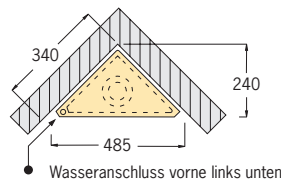

↕ Bauhöhe 83 cm

■ Eck-WC-Stein 83 cm hoch für Betätigungstaste Classic 150 von Grumbach, Betätigung von oben

Art.-Nr. 1307.N

655,- €

Höhe 83 cm, Tiefe 24 cm, **Diagonale 44 cm**

Mit 2-Mengen-Spültechnik und komplett bestückt für wandhängendes WC:

- 4-fache Justiereinrichtung
- Befestigungsmaterial (für die Ecke/für eine **einseitige** Wandbefestigung)
- Schallschutzset
- höhenverstellbare FüÙe (bis 15 cm)
- Montageraumabdeckung unten
- eingeformter Spülkasten (Innen-teile von Geberit®) inkl. Spülkasten-Bauschutz
- Bauschutzstopfen
- Meterriss/Markierung bei 0,5 m
- WC-Anschlussset \varnothing 90 mm
- WC-Befestigungssatz
- WC-Anschlussgarnitur (90°-Bogen aus PE \varnothing 90/90 und PE-Übergangsstück \varnothing 90/110 mm)
- Betätigung von oben
- mit Betätigungstaste Classic 150 »Chrom«, Druckknopf in matt chrom, Rosette in glänzend chrom (Material: Aluminium)

Anwendungsbeispiel: Eck-WC-Stein 83 cm hoch, verkleidet mit Grumbach Dekorplatten in Pergamon, siehe auch Seite 14.

Technische Daten Eck-WC-Steine

Justierbereich Höhe:	0–150 mm
Justierbereich Wand:	0–20 mm
2-Mengen-Spültechnik (einstellbar):	
Werkseinstellung:	4/6 l
kleine Spülmenge:	3–4 l
groÙe Spülmenge:	6 l
Wasseranschluss:	1/2" Innengewinde
Abfluss:	90°-PE-Bogen \varnothing 90/90 mm und PE-Übergangsstück \varnothing 90/110 mm