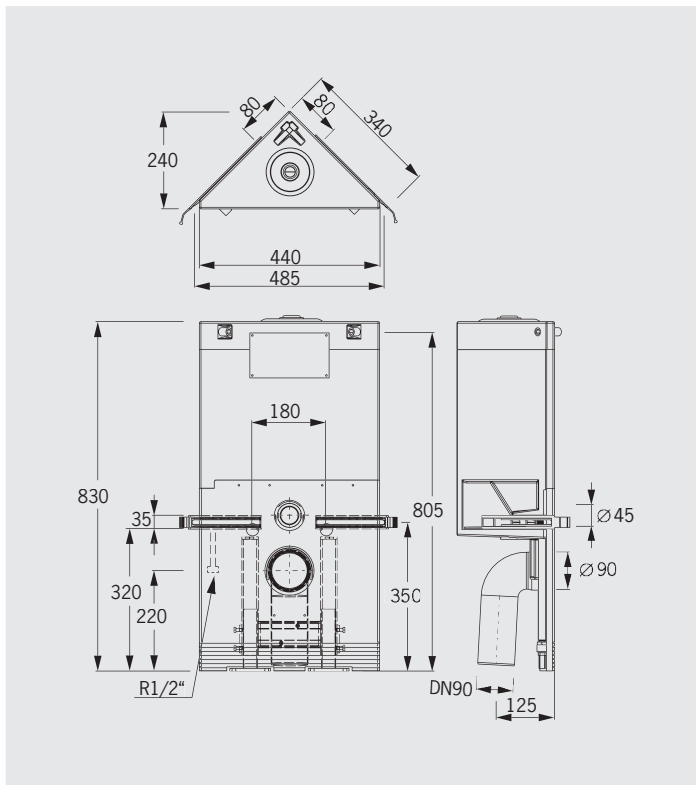

↕ Bauhöhe 83 cm

■ Eck-WC-Stein 83 cm hoch für Betätigungstaste Classic 150 von Grumbach, Betätigung von oben

Art.-Nr. 1307.N

655,- €

Höhe 83 cm, Tiefe 24 cm, **Diagonale 44 cm**

Mit 2-Mengen-Spültechnik und komplett bestückt für wandhängendes WC:

- 4-fache Justiereinrichtung
- Befestigungsmaterial (für die Ecke/für eine **einseitige** Wandbefestigung)
- Schallschutzset
- höhenverstellbare FüÙe (bis 15 cm)
- Montageraumabdeckung unten
- eingeformter Spülkasten (Innen-teile von Geberit®) inkl. Spülkasten-Bauschutz
- Bauschutzstopfen
- Meterriss/Markierung bei 0,5 m
- WC-Anschlussset \varnothing 90 mm
- WC-Befestigungssatz
- WC-Anschlussgarnitur (90°-Bogen aus PE \varnothing 90/90 und PE-Übergangsstück \varnothing 90/110 mm)
- Betätigung von oben
- mit Betätigungstaste Classic 150 »Chrom«, Druckknopf in matt chrom, Rosette in glänzend chrom (Material: Aluminium)

Anwendungsbeispiel: Eck-WC-Stein 83 cm hoch, verkleidet mit Grumbach Dekorplatten in Pergamon, siehe auch Seite 14.

Technische Daten Eck-WC-Steine

Justierbereich Höhe:	0–150 mm
Justierbereich Wand:	0–20 mm
2-Mengen-Spültechnik (einstellbar):	
Werkseinstellung:	4/6 l
kleine Spülmenge:	3–4 l
groÙe Spülmenge:	6 l
Wasseranschluss:	1/2" Innengewinde
Abfluss:	90°-PE-Bogen \varnothing 90/90 mm und PE-Übergangsstück \varnothing 90/110 mm