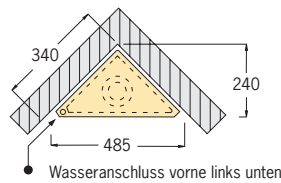

NEU!

↕ nur 74 cm hoch!

↕ extrem niedrig!

■ Eck-WC-Stein 74 cm hoch für Betätigungstaste Classic 150 von Grumbach, Betätigung von oben

Art.-Nr. 1374

595,- €

Höhe 74 cm, Tiefe 24 cm, **Diagonale 44 cm**

Mit 2-Mengen-Spültechnik und komplett bestückt für wandhängendes WC:

- 4-fache Justiereinrichtung
- Befestigungsmaterial (für die Ecke/für eine **einseitige** Wandbefestigung)
- Schallschutzset
- Schallschutz-Prüfzeugnis
- höhenverstellbare Füße (bis 15 cm)
- Montageraumabdeckung unten
- eingeformter Spülkasten (Innentteile von Geberit®) inkl. Spülkasten-Bauschutz
- Bauschutzstopfen
- Meterriss/Markierung bei 0,5 m
- WC-Anschlussset Ø 90 mm
- WC-Befestigungssatz
- WC-Anschlussgarnitur (90°-Bogen aus PE Ø 90/90 und PE-Übergangsstück Ø 90/110 mm)
- Betätigung von oben
- mit Betätigungstaste Classic 150 »Chrom«, Druckknopf in matt chrom, Rosette in glänzend chrom (Material: Aluminium)

Anwendungsbeispiel: Eck-WC-Stein 74 cm hoch, verkleidet mit Grumbach Dekorplatten in grau, siehe auch Seite 14.

Technische Daten Eck-WC-Steine

Justierbereich Höhe:	0–150 mm
Justierbereich Wand:	0–20 mm
2-Mengen-Spültechnik (einstellbar):	
Werkseinstellung:	4/6 l
kleine Spülmenge:	3–4 l
große Spülmenge:	6 l
Wasseranschluss:	1/2" Innengewinde
Abfluss:	90°-PE-Bogen Ø 90/90 mm und PE-Übergangsstück Ø 90/110 mm