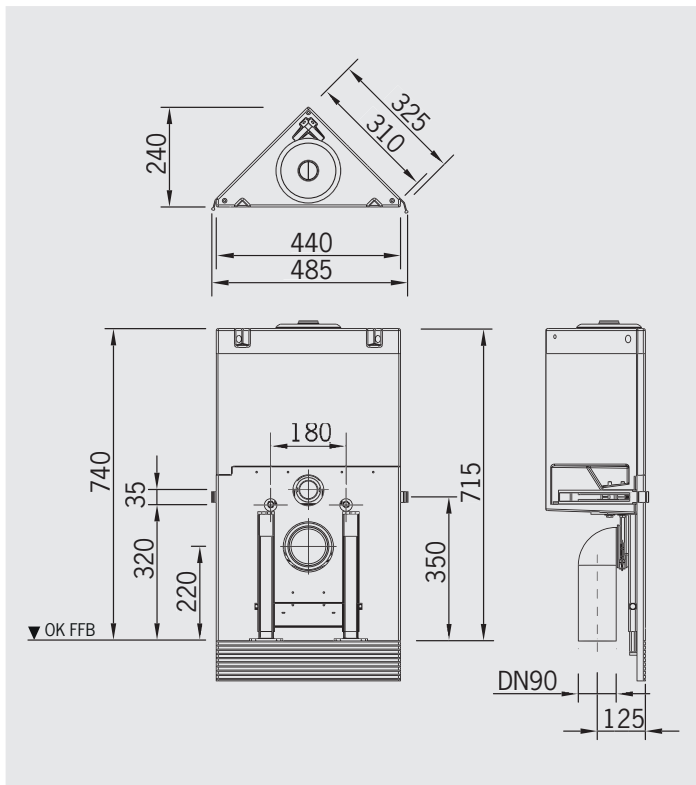

NEU!

↕ nur 74 cm hoch!

↕ extrem niedrig!

■ Eck-WC-Stein 74 cm hoch für Betätigungstaste Classic 150 von Grumbach, Betätigung von oben

Art.-Nr. 1374

595,- €

Höhe 74 cm, Tiefe 24 cm, **Diagonale 44 cm**

Mit 2-Mengen-Spültechnik und komplett bestückt für wandhängendes WC:

- 4-fache Justiereinrichtung
- Befestigungsmaterial (für die Ecke/für eine **einseitige** Wandbefestigung)
- Schallschutzset
- Schallschutz-Prüfzeugnis
- höhenverstellbare Füße (bis 15 cm)
- Montageraumabdeckung unten
- eingeformter Spülkasten (Innentteile von Geberit®) inkl. Spülkasten-Bauschutz
- Bauschutzstopfen
- Meterriss/Markierung bei 0,5 m
- WC-Anschlussset Ø 90 mm
- WC-Befestigungssatz
- WC-Anschlussgarnitur (90°-Bogen aus PE Ø 90/90 und PE-Übergangsstück Ø 90/110 mm)
- Betätigung von oben
- mit Betätigungstaste Classic 150 »Chrom«, Druckknopf in matt chrom, Rosette in glänzend chrom (Material: Aluminium)

Anwendungsbeispiel: Eck-WC-Stein 74 cm hoch, verkleidet mit Grumbach Dekorplatten in grau, siehe auch Seite 14.

Technische Daten Eck-WC-Steine

Justierbereich Höhe:	0–150 mm
Justierbereich Wand:	0–20 mm
2-Mengen-Spültechnik (einstellbar):	
Werkseinstellung:	4/6 l
kleine Spülmenge:	3–4 l
große Spülmenge:	6 l
Wasseranschluss:	1/2" Innengewinde
Abfluss:	90°-PE-Bogen Ø 90/90 mm und PE-Übergangsstück Ø 90/110 mm