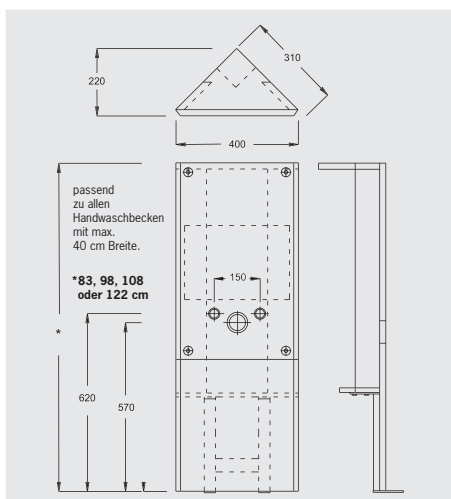

Diagonale 40 cm, Tiefe 22 cm

- mit Befestigungsmaterial (zum Befestigen in einer Ecke)
- mit Waschtischzubehörset
- höhenverstellbare Füße (bis 15 cm)
- mit Montageraumabdeckung unten

■ **Eck-Bidet-Stein 108 cm hoch**
Art.-Nr. 1341 290,- €

■ **Eck-Bidet-Stein 98 cm hoch**
Art.-Nr. 1342 295,- €

■ **Eck-Bidet-Stein 83 cm hoch**
Art.-Nr. 1344 285,- €

Diagonale 40 cm, Tiefe 22 cm

- komplett bestückt für wandhängendes Bidet
- mit Befestigungsmaterial (zum Befestigen in einer Ecke oder an einer Seitenwand)
- mit Anschlussgarnitur (2 Anschlusswinkel 1/2" x 1/2" und Bogen 50/50)
- mit Vorrichtung für das Bidet
- **(Modell bei Bestellung bitte angeben)**
- mit Montageraumabdeckung unten
- **Hinweis:** Die Benutzung des Bidets ist nur mit dem Rücken zur Wand möglich!

Maße Eck-Bidet-Steine				
Art.Nr.	H	D	T	S
1341	1085	400	220	310
1342	985	400	220	310
1344	830	440	240	340