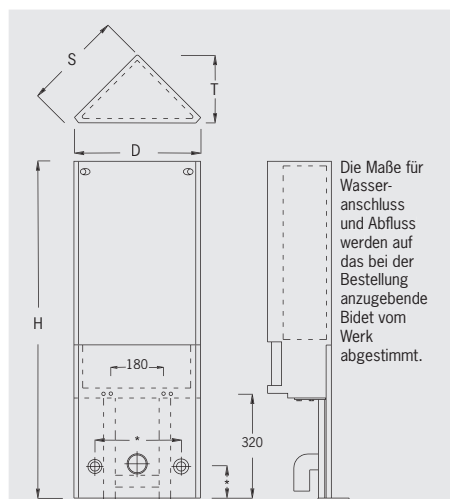

■ **Eck-HWB-Stein 122 cm hoch**
Art.-Nr. 1320 300,- €

■ **Eck-HWB-Stein 108 cm hoch**
Art.-Nr. 1321 295,- €

■ **Eck-HWB-Stein 98 cm hoch**
Art.-Nr. 1322 305,- €

■ **Eck-HWB-Stein 83 cm hoch**
Art.-Nr. 1324 290,- €

Diagonale 40 cm, Tiefe 22 cm

- mit Befestigungsmaterial (zum Befestigen in einer Ecke)
- mit Waschtischzubehörset
- höhenverstellbare Füße (bis 15 cm)
- mit Montageraumabdeckung unten

■ **Eck-Bidet-Stein 108 cm hoch**
Art.-Nr. 1341 290,- €

■ **Eck-Bidet-Stein 98 cm hoch**
Art.-Nr. 1342 295,- €

■ **Eck-Bidet-Stein 83 cm hoch**
Art.-Nr. 1344 285,- €

Diagonale 40 cm, Tiefe 22 cm

- komplett bestückt für wandhängendes Bidet
- mit Befestigungsmaterial (zum Befestigen in einer Ecke oder an einer Seitenwand)
- mit Anschlussgarnitur (2 Anschlusswinkel 1/2" x 1/2" und Bogen 50/50)
- mit Vorrichtung für das Bidet
- **(Modell bei Bestellung bitte angeben)**
- mit Montageraumabdeckung unten
- **Hinweis:** Die Benutzung des Bidets ist nur mit dem Rücken zur Wand möglich!

Maße Eck-Bidet-Steine				
Art.Nr.	H	D	T	S
1341	1085	400	220	310
1342	985	400	220	310
1344	830	440	240	340