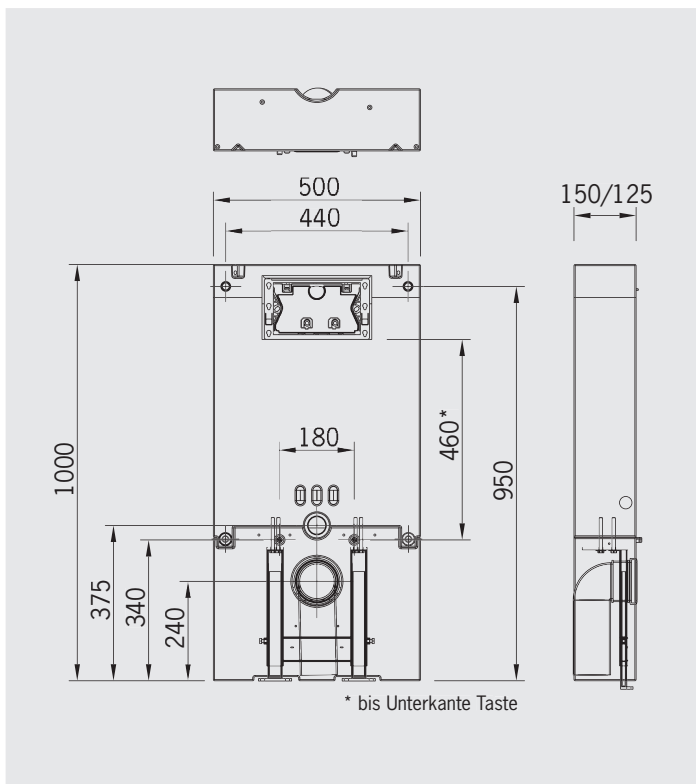

**nur 12,5 bzw. 15 cm tief!**

**Bauhöhe 100 cm**

### ■ WC-Stein 100 cm

Art. 1402.N.125 345,- €

Höhe 100 cm, Breite 50 cm, **Tiefe 12,5 cm**

Art. 1402.N.V.125 385,- €

Höhe 100 cm, **Breite 55 cm**, **Tiefe 12,5 cm**

als **verstärkte Ausführung** zum Einbau in Ständerwände

### Mit 2-Mengen-Spültechnik und komplett bestückt für wandhängendes WC:

- mit 4-fach-Justiereinrichtung
- zum Vorschrauben oder Einmauern (seitl. Mörtelnuten)
- mit Befestigungsmaterial
- Schallschutzset
- Meterriss/Markierung bei 0,5 m
- höhenverstellbare FüÙe (bis 15 cm)
- Eckventil 1/2"
- U-förmige Montagerraumabdeckung unten
- eingeformter Spülkasten
- WC-Anschlussset  $\varnothing$  90 mm
- WC-Befestigungssatz
- WC-Anschlussgarnitur (PE-90°-Bogen  $\varnothing$  90/90 und PE-Übergangsstück  $\varnothing$  90/110 mm)
- Bauschutzstopfen
- Betätigung von vorne
- ohne Betätigungsplatte
- mit Vorrichtung für den Einbau eines GEBERIT® Einwurfschachtes für Reinigungswürfel
- Vorrichtung für Dusch-WCs auf Anfrage und gegen Mehrpreis möglich

Grumbach WC-Steine: montagefertig vorgerichtet für Einbau und Anschluss.

Beispiel: WC-Stein 100 cm hoch mit Dekorplatten in weiß verkleidet, Betätigungsplatte »Sigma01«