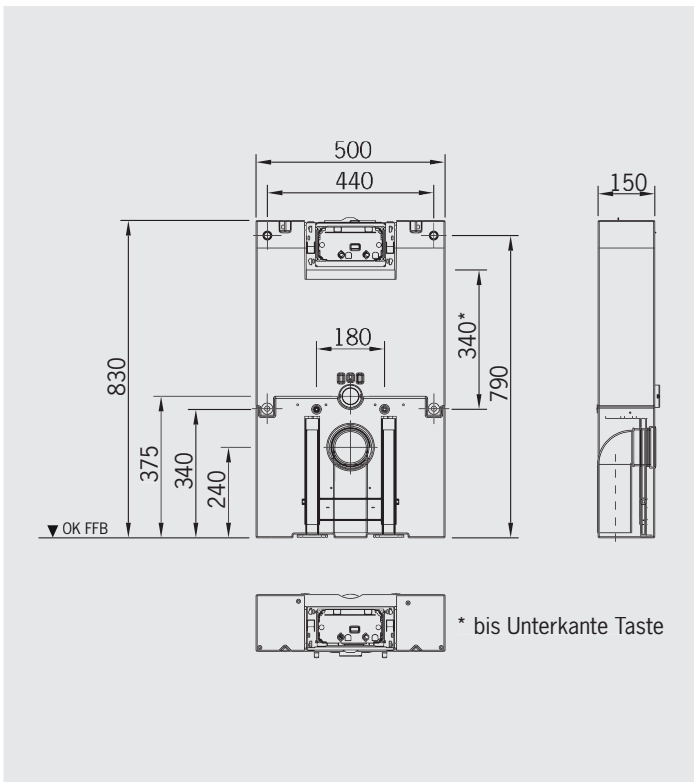

↑↓ Bauhöhe 83 cm

NEU!

■ **WC-Stein 83 cm hoch für Betätigungsplatten »Omega« von Geberit®, Betätigung von vorne bzw. von oben**

Art.-Nr. 1404.III

435,- €

Höhe 83 cm, Breite 50 cm, Tiefe 15 cm

Mit 2-Mengen-Spültechnik und komplett bestückt für wandhängendes WC:

- mit 4-fach-Justiereinrichtung
- zum Vorschrauben oder Einmauern (seitl. Mörtelnuten)
- mit Befestigungsmaterial
- Schallschutzset
- Meterriss bzw. Markierung bei 0,5 m
- höhenverstellbare FüÙe (bis 15 cm)
- U-förmige Montageabdeckung unten
- eingeformter Spülkasten
- Spülmenge max. 6 Liter
- Eckventil 1/2"
- WC-Anschlussset Ø 90 mm
- WC-Befestigungssatz
- WC-Anschlussgarnitur (PE-90°-Bogen Ø 90/90 und PE-Übergangsstück Ø 90/110 mm)
- Bauschutzstopfen
- Betätigung von vorne bzw. von oben
- ohne Betätigungsplatte
- Vorrichtung für Dusch-WCs auf Anfrage und gegen Mehrpreis möglich
- für Betätigungsplatten »Omega« von Geberit®

Omega 20

Omega 30

- **Hinweis:** Bei Verwendung der Betätigungsplatte »Omega 60« ist eine Beplankung des Bausteins mit mindestens 24 mm Stärke erforderlich, bei Betätigung von oben mit mindestens 28 mm!