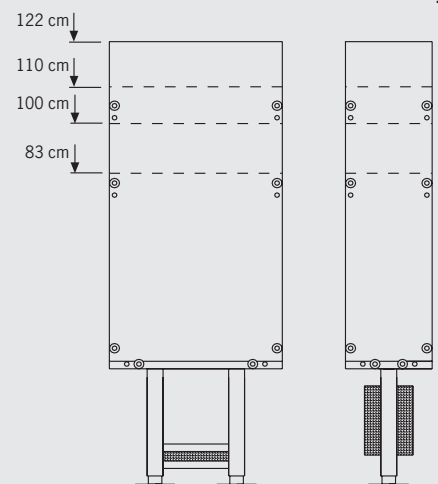

Breite 43,5 cm, Tiefe 15 cm,
reduzierbar auf 12,5 cm

■ Leer-Stein

- für die Überbrückung von Leerräumen bzw. für Kombinationen (siehe S.26)
- Befestigungsmaterial (2 Schrauben + 2 Dübel)
- verstellbarer Haltefuß
- Montageraumabdeckung unten
- Justiereinrichtung

Breite 43,5 cm

■ Leer-Stein 83 cm hoch

Art.-Nr. 1464 75,- €

Breite 43,5 cm

Breite 43,5 cm,
(Sonderbreite auf Anfrage möglich),
Tiefe 15 cm, **reduzierbar auf 12,5 cm**

Justiervorrichtung:

Grumbach-Leer-Steine sind in 4 Höhen lieferbar