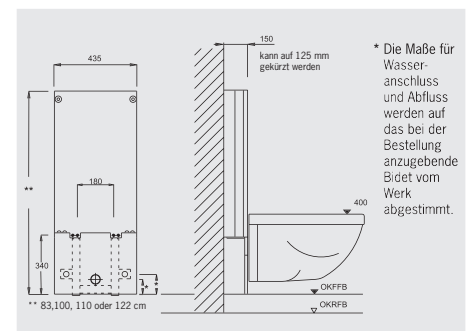

- zum Vorschrauben oder Einmauern oder zum Einbau in Ständerwände
- Befestigungsmaterial (Schrauben + Dübel)
- Befestigungssatz (2 Stockschraben + Muttern)
- Vorrichtung für das Urinal (**Modell bitte angeben**)
- eingebautes Universal-Rohbausatz von Geberit®, passend zu den Betätigungsplatten
- ohne Betätigungsplatte
- höhenverstellbare FüÙe (bis 15 cm)
- Montageraumabdeckung unten
- Justiereinrichtung

■ Bidet-Stein

Breite 43,5 cm, Tiefe 15 cm,
reduzierbar auf 12,5 cm

■ Bidet-Stein 122 cm hoch

Art.-Nr. 1440 205,- €

■ Bidet-Stein 110 cm hoch

Art.-Nr. 1441 200,- €

■ Bidet-Stein 100 cm hoch

Art.-Nr. 1442 195,- €

■ Bidet-Stein 83 cm hoch

Art.-Nr. 1444 190,- €

- zum Vorschrauben oder Einmauern
- Befestigungsmaterial (Schrauben + Dübel)
- Befestigungssatz (Gewindestangen, Muttern, Abdeckkappen)
- Vorrichtung für das Bidet (**Modell bitte angeben**)
- Anschlussgarnitur (Bogen DN 50)
- Rückseite ausgespart zur einfachen Verrohrung
- höhenverstellbare FüÙe (bis 15 cm)
- Montageraumabdeckung unten
- Justiereinrichtung
- gegen Mehrpreis auch als verstärkte Ausführung zum Einbau in Ständerwände lieferbar