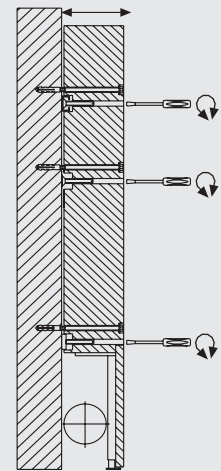

Breite 43,5 cm, Tiefe 15 cm,
reduzierbar auf 12,5 cm

■ Leer-Stein

- für die Überbrückung von Leerräumen bzw. für Kombinationen (siehe S.26)
- Befestigungsmaterial (2 Schrauben + 2 Dübel)
- verstellbarer Haltefuß
- Montageraumabdeckung unten
- Justiereinrichtung

Breite 43,5 cm

■ Leer-Stein 83 cm hoch

Art.-Nr. 1464 75,- €

Breite 43,5 cm

Breite 43,5 cm,
(Sonderbreite auf Anfrage möglich),
Tiefe 15 cm, **reduzierbar auf 12,5 cm**

Justiervorrichtung:

Grumbach-Leer-Steine sind in 4 Höhen lieferbar

Doppel- und Einfachfüße zum Befestigen der Montageraumabdeckung.