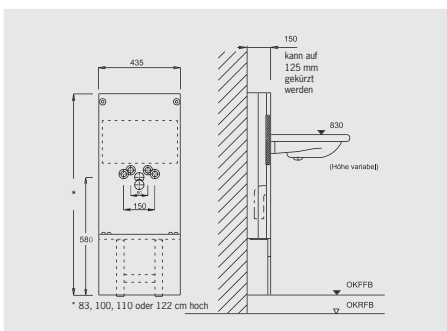

- zum Vorschrauben oder Einmauern oder zum Einbau in Ständerwände
- Befestigungsmaterial (Schrauben + Dübel)
- Befestigungssatz (2 Stockschraben + Muttern)
- Vorrichtung für das Urinal (**Modell bitte angeben**)
- eingebautes Universal-Rohbausatz von Geberit®, passend zu den Betätigungsplatten
- ohne Betätigungsplatte
- höhenverstellbare FüÙe (bis 15 cm)
- Montageraumabdeckung unten
- Justiereinrichtung

■ Bidet-Stein

Breite 43,5 cm, Tiefe 15 cm,
reduzierbar auf 12,5 cm

■ Bidet-Stein 122 cm hoch

Art.-Nr. 1440 205,- €

■ Bidet-Stein 110 cm hoch

Art.-Nr. 1441 200,- €

■ Bidet-Stein 100 cm hoch

Art.-Nr. 1442 195,- €

■ Bidet-Stein 83 cm hoch

Art.-Nr. 1444 190,- €

- zum Vorschrauben oder Einmauern
- Befestigungsmaterial (Schrauben + Dübel)
- Befestigungssatz (Gewindestangen, Muttern, Abdeckkappen)
- Vorrichtung für das Bidet (**Modell bitte angeben**)
- Anschlussgarnitur (Bogen DN 50)
- Rückseite ausgespart zur einfachen Verrohrung
- höhenverstellbare FüÙe (bis 15 cm)
- Montageraumabdeckung unten
- Justiereinrichtung
- gegen Mehrpreis auch als verstärkte Ausführung zum Einbau in Ständerwände lieferbar