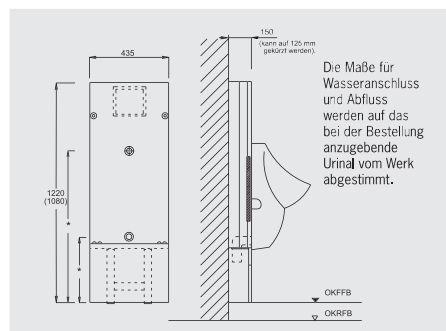

- zum Vorschrauben oder Einmauern oder zum Einbau in Ständerwände
- Befestigungsmaterial (Schrauben + Dübel)
- Befestigungssatz (2 Stockschraben + Muttern)
- Vorrichtung für das Urinal (**Modell bitte angeben**)
- eingebautes Universal-Rohbausatz von Geberit®, passend zu den Betätigungsplatten
- ohne Betätigungsplatte
- höhenverstellbare FüÙe (bis 15 cm)
- Montageraumabdeckung unten
- Justiereinrichtung

■ Bidet-Stein

Breite 43,5 cm, Tiefe 15 cm,
reduzierbar auf 12,5 cm

■ Bidet-Stein 122 cm hoch

Art.-Nr. 1440 205,- €

■ Bidet-Stein 110 cm hoch

Art.-Nr. 1441 200,- €

■ Bidet-Stein 100 cm hoch

Art.-Nr. 1442 195,- €

■ Bidet-Stein 83 cm hoch

Art.-Nr. 1444 190,- €

- zum Vorschrauben oder Einmauern
- Befestigungsmaterial (Schrauben + Dübel)
- Befestigungssatz (Gewindestangen, Muttern, Abdeckkappen)
- Vorrichtung für das Bidet (**Modell bitte angeben**)
- Anschlussgarnitur (Bogen DN 50)
- Rückseite ausgespart zur einfachen Verrohrung
- höhenverstellbare FüÙe (bis 15 cm)
- Montageraumabdeckung unten
- Justiereinrichtung
- gegen Mehrpreis auch als verstärkte Ausführung zum Einbau in Ständerwände lieferbar