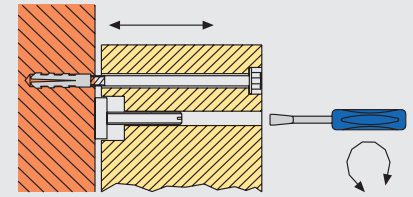

Breite 43,5 cm, Tiefe 15 cm,
reduzierbar auf 12,5 cm

■ Leer-Stein

- für die Überbrückung von Leerräumen bzw. für Kombinationen (siehe S.26)
- Befestigungsmaterial (2 Schrauben + 2 Dübel)
- verstellbarer Haltefuß
- Montageraumabdeckung unten
- Justiereinrichtung

Breite 43,5 cm

■ Leer-Stein 83 cm hoch

Art.-Nr. 1464 75,- €

Breite 43,5 cm

Breite 43,5 cm,
(Sonderbreite auf Anfrage möglich),
Tiefe 15 cm, **reduzierbar auf 12,5 cm**

Justiervorrichtung:

Grumbach-Leer-Steine sind in 4 Höhen lieferbar

Doppel- und Einfachfüße zum Befestigen der Montageraumabdeckung.