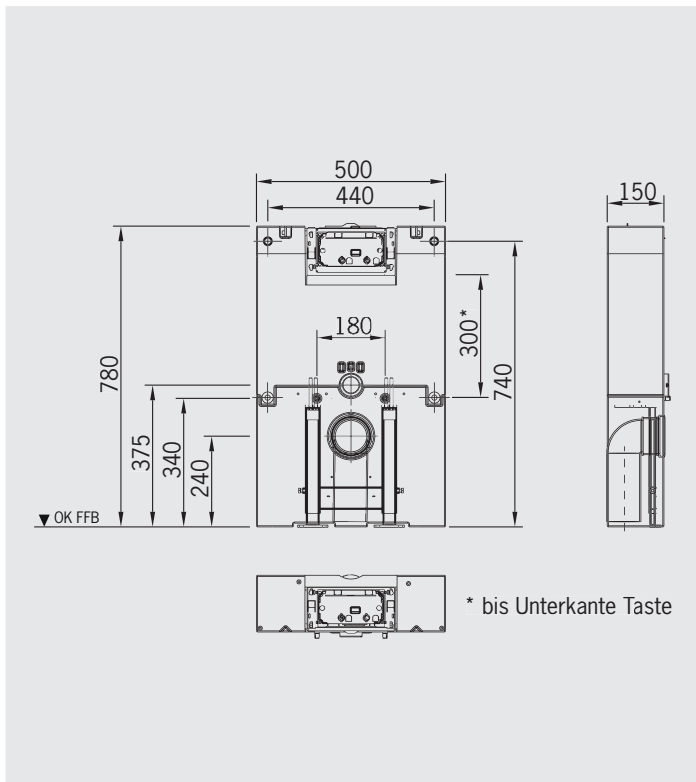

↑ ↓ nur 78 cm hoch!

**NEU!**

■ **WC-Stein 78 cm hoch für Betätigungsplatten »Omega« von Geberit®, Betätigung von vorne bzw. von oben**

Art.-Nr. 1478.N

415,- €

Höhe 78 cm, Breite 50 cm, Tiefe 15 cm

**Ideal geeignet für besonders niedrige Bauhöhenanforderungen wie zum Beispiel bei Dachschrägen, Fensterbänken oder einer Integration unter Waschplatzabdeckungen!**

**Mit 2-Mengen-Spültechnik und komplett bestückt für wandhängendes WC:**

- mit 4-fach-Justiereinrichtung
- zum Vorschrauben oder Einmauern (seitl. Mörtelnuten)
- mit Befestigungsmaterial
- Schallschutzset
- Meterriss bzw. Markierung bei 0,5 m
- höhenverstellbare FüÙe (bis 15 cm)
- U-förmige Montageraumabdeckung unten
- eingeformter Spülkasten
- Spülmenge max. 6 Liter
- Eckventil 1/2"
- WC-Anschlussset Ø 90 mm
- WC-Befestigungssatz
- WC-Anschlussgarnitur (PE-90°-Bogen Ø 90/90 und PE-Übergangsstück Ø 90/110 mm)
- Bauschutzstopfen
- Betätigung von vorne bzw. von oben
- ohne Betätigungsplatte
- Vorrichtung für Dusch-WCs auf Anfrage und gegen Mehrpreis möglich
- für Betätigungsplatten »Omega« von Geberit®

Sanitärbausteine

Omega 20

Omega 30

- **Hinweis:** Bei Verwendung der Betätigungsplatte »Omega 60« ist eine Beplankung des Bausteins mit mindestens 24 mm Stärke erforderlich, bei Betätigung von oben mit mindestens 28 mm!