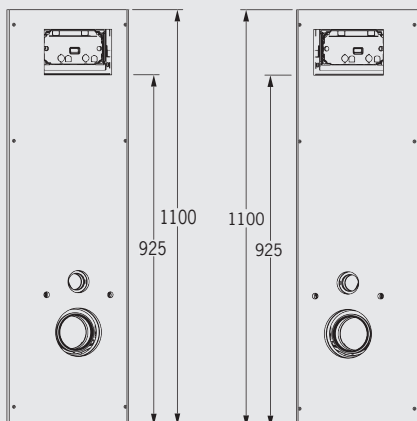

Sanitärbausteine

■ **SLIM-BLOCK 15-Grad-Komplett-Set, bestehend aus Winkelementen für die seitliche Montage und einem schmalen WC-Stein (20 cm)**

■ **Slim-Block 15-Grad-Komplett-Set links 110 cm hoch**

Art.-Nr. 1701.15.L

■ **Slim-Block 15-Grad-Komplett-Set rechts 110 cm hoch**

Art.-Nr. 1701.15.R

545,- €

wie Art.-Nr. 1701.15.L, jedoch

5. 15-Grad-Element Frontplatte, **rechte Ausführung, Art.-Nr. 1793.R**

Mit den Grumbach SLIM-BLOCK-15-Grad-Winkelementen kann auf engstem Raum ein Wand-WC installiert werden – eine perfekte Lösung zum Beispiel für »Schlauch-Bäder«! Der schmale WC-Stein (SLIM-BLOCK) kann auch raumhoch verkleidet werden.

* max. WC-Breite an der Befestigungsseite von 280 mm. Bei breiteren WC-Becken muss die Fläche A mit Bauplatten aufgedoppelt werden.

■ **15-Grad-Element
Seitenwand-Keil
110 cm hoch**

Art.-Nr. 1791 77,- €