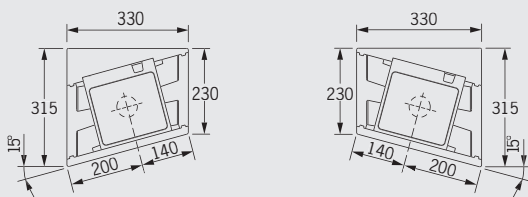

Sanitärbausteine

■ **SLIM-BLOCK 15-Grad-Komplett-Set, bestehend aus Winkelementen für die seitliche Montage und einem schmalen WC-Stein (20 cm)**

■ **Slim-Block 15-Grad-Komplett-Set links 110 cm hoch**

Art.-Nr. 1701.15.L

■ **Slim-Block 15-Grad-Komplett-Set rechts 110 cm hoch**

Art.-Nr. 1701.15.R

545,- €

wie Art.-Nr. 1701.15.L, jedoch

5. 15-Grad-Element Frontplatte, **rechte Ausführung, Art.-Nr. 1793.R**

Mit den Grumbach SLIM-BLOCK-15-Grad-Winkelementen kann auf engstem Raum ein Wand-WC installiert werden – eine perfekte Lösung zum Beispiel für »Schlauch-Bäder«! Der schmale WC-Stein (SLIM-BLOCK) kann auch raumhoch verkleidet werden.

* max. WC-Breite an der Befestigungsseite von 280 mm. Bei breiteren WC-Becken muss die Fläche A mit Bauplatten aufgedoppelt werden.

■ **15-Grad-Element
Seitenwand-Keil
110 cm hoch**

Art.-Nr. 1791 77,- €