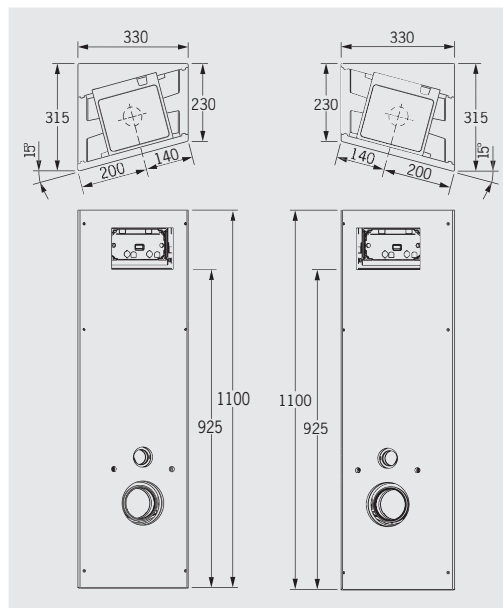

■ Slim-Block 15-Grad-Komplett-Set links 110 cm hoch

Art.-Nr. 1701.15.L

545,- €

bestehend aus:

1. 15-Grad-Element Seitenwand-Keil, **Art.-Nr. 1791**
2. WC-Stein 20cm schmal (SLIM-BLOCK), **Art.-Nr. 1701**
3. 15-Grad-Element Rückwand-Keil, **Art.-Nr. 1792**
4. 15-Grad-Element Seitenverkleidungs-Keil, **Art.-Nr. 1791.2**
5. 15-Grad-Element Frontplatte, linke Ausführung, **Art.-Nr. 1793.L**

■ Slim-Block 15-Grad-Komplett-Set rechts 110 cm hoch

Art.-Nr. 1701.15.R

545,- €

bestehend aus:

1. 15-Grad-Element Seitenwand-Keil, **Art.-Nr. 1791**
2. WC-Stein 20cm schmal (SLIM-BLOCK), **Art.-Nr. 1701**
3. 15-Grad-Element Rückwand-Keil, **Art.-Nr. 1792**
4. 15-Grad-Element Seitenverkleidungs-Keil, **Art.-Nr. 1791.2**
5. 15-Grad-Element Frontplatte, rechte Ausführung, **Art.-Nr. 1793.R**

- 1 Seitenwand-Keil
- 2 WC-Stein 20cm schmal
- 3 Rückwand-Keil
- 4 Seitenverkleidungs-Keil
- 5 Frontplatte

* max. WC-Breite an der Befestigungsseite von 280 mm. Bei breiteren WC-Becken muss die Fläche **A** mit Bauplatten aufgedoppelt werden.