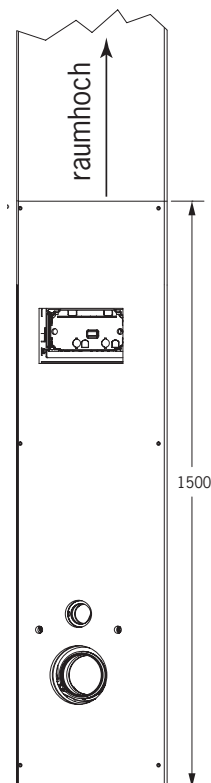

Bei raumhoher Verkleidung mit unseren Systembauteilen werden der »Rückwand-Keil 150 cm hoch« und die »Frontplatte 150 cm hoch« unten montiert und entsprechend vorge richtet. Max. Raumhöhe 260 cm (110+150 cm).