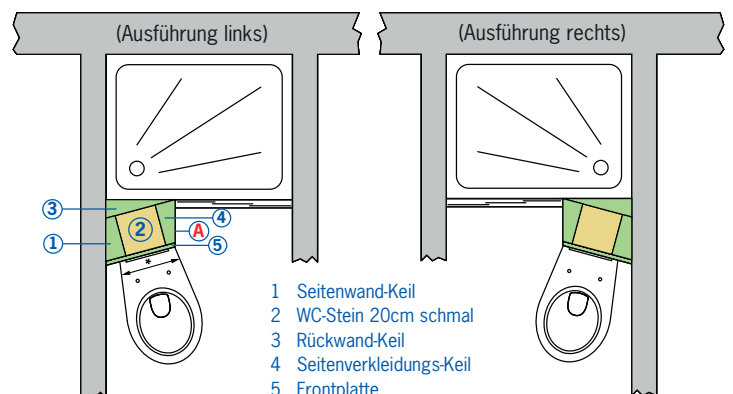

Sanitärbausteine

■ **SLIM-BLOCK 15-Grad-Komplett-Set, bestehend aus Winkelementen für die seitliche Montage und einem schmalen WC-Stein (20 cm)**

■ **Slim-Block 15-Grad-Komplett-Set links 110 cm hoch**

Art.-Nr. 1701.15.L

■ **Slim-Block 15-Grad-Komplett-Set rechts 110 cm hoch**

Art.-Nr. 1701.15.R

545,- €

wie Art.-Nr. 1701.15.L, jedoch

5. 15-Grad-Element Frontplatte, **rechte Ausführung, Art.-Nr. 1793.R**

Mit den Grumbach SLIM-BLOCK-15-Grad-Winkelementen kann auf engstem Raum ein Wand-WC installiert werden – eine perfekte Lösung zum Beispiel für »Schlauch-Bäder«! Der schmale WC-Stein (SLIM-BLOCK) kann auch raumhoch verkleidet werden.

- aus hochwertigem, FCKW-freiem Polyurethan-Hart-Integralschaum (PUR)
- inkl. Justiervorrichtung zum Ausgleich von Unebenheiten an der Montagewand
- raumhohe Verkleidung durch zusätzliche Elemente möglich
- Leitungsführung und Montagemöglichkeit für Brausearmatur im Rückwandkeil
- direkt befliesbar