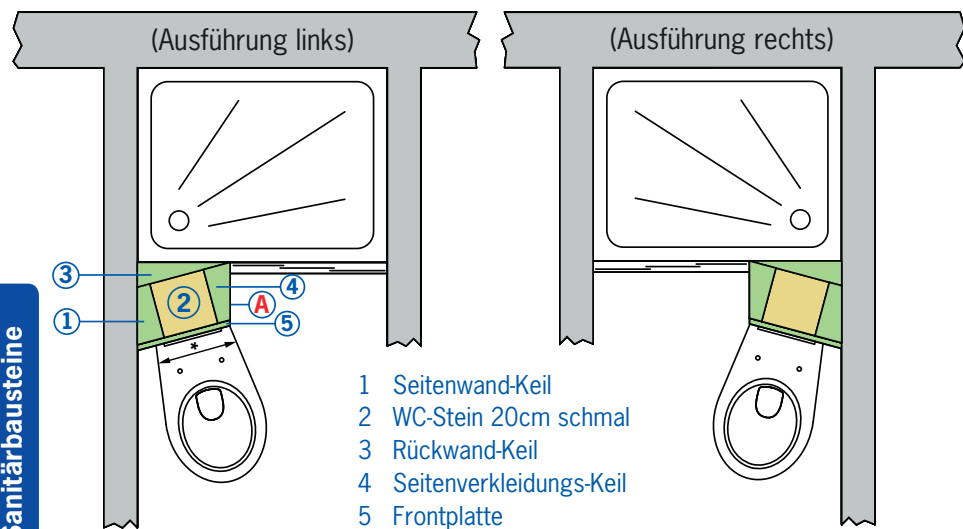

■ Slim-Block 15-Grad-Komplett-Set links 110 cm hoch

Art.-Nr. 1701.15.L

545,- €

bestehend aus:

1. 15-Grad-Element Seitenwand-Keil, **Art.-Nr. 1791**
2. WC-Stein 20cm schmal (SLIM-BLOCK), **Art.-Nr. 1701**
3. 15-Grad-Element Rückwand-Keil, **Art.-Nr. 1792**
4. 15-Grad-Element Seitenverkleidungs-Keil, **Art.-Nr. 1791.2**
5. 15-Grad-Element Frontplatte, linke Ausführung, **Art.-Nr. 1793.L**

■ Slim-Block 15-Grad-Komplett-Set rechts 110 cm hoch

Art.-Nr. 1701.15.R

545,- €

bestehend aus:

1. 15-Grad-Element Seitenwand-Keil, **Art.-Nr. 1791**
2. WC-Stein 20cm schmal (SLIM-BLOCK), **Art.-Nr. 1701**
3. 15-Grad-Element Rückwand-Keil, **Art.-Nr. 1792**
4. 15-Grad-Element Seitenverkleidungs-Keil, **Art.-Nr. 1791.2**
5. 15-Grad-Element Frontplatte, rechte Ausführung, **Art.-Nr. 1793.R**