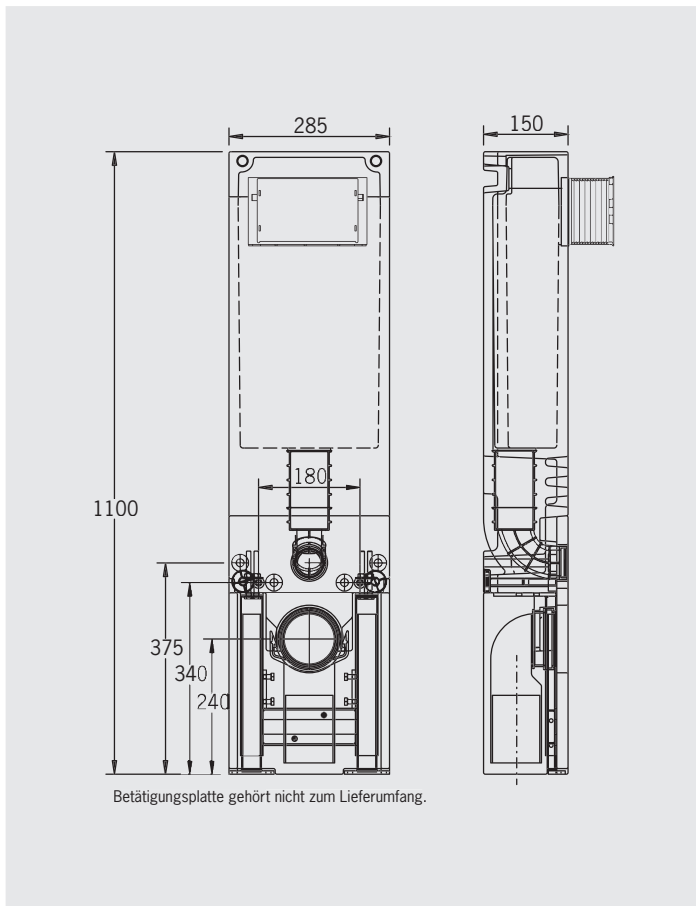

■ SLIM-BLOCK für Betätigungsplatten »Sigma 01/10/20/21/30/50« (Geberit®)

■ WC-Stein 28,5 cm schmal SLIM-BLOCK

Art.-Nr. 1702

390,- €

Höhe 110 cm, Breite 28,5 cm, Tiefe 15 cm

■ WC-Stein 34 cm schmal SLIM-BLOCK

Art.-Nr. 1702.S

430,- €

Höhe 110 cm, Breite 34 cm, Tiefe 15 cm

- **verstärkte Ausführung** zum Einbau in Ständerwände

Mit 2-Mengen-Spültechnik und komplett bestückt für wandhängendes WC:

- zum Vorschrauben oder Einmauern
- mit Befestigungsmaterial
- Schallschutzset
- Meterriss/Markierung
- höhenverstellbare Füße (bis 15 cm)
- Eckventil 1/2"
- U-förmige Montage-raum-abdeckung unten
- eingeformter Spülkasten
- WC-Anschlussset Ø 90 mm
- WC-Befestigungssatz
- WC-Anschlussgarnitur (PE-90°-Bogen Ø 90/90 und PE-Übergangsstück Ø 90/110 mm)
- Bauschutzstopfen
- Betätigung von vorne
- ohne Betätigungsplatte

■ Betätigungsplatten für Grumbach WC-Steine

Sigma 01

Sigma 10

Sigma 20/21

Sigma 50

Sigma 30

Sigma 30 Spül-Stop-Spülung

Mambo

Vorwandinstallation mit nur 15 cm Tiefe, direkt neben dem Fallstrang

„Komplett-Einbau“ oder „Halb-Einbau“ in sehr schmale Leichtbauwände mittels der verstärkten Varianten (Art.Nr. 1702.S) möglich.