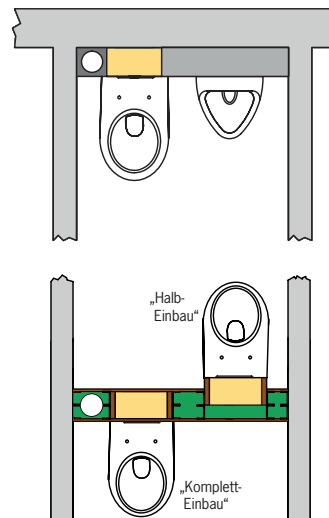

■ SLIM-BLOCK für Betätigungsplatten »Sigma 01/10/20/21/30/50« (Geberit®)

■ WC-Stein 28,5 cm schmal SLIM-BLOCK

Art.-Nr. 1702

390,- €

Höhe 110 cm, Breite 28,5 cm, Tiefe 15 cm

■ WC-Stein 34 cm schmal SLIM-BLOCK

Art.-Nr. 1702.S

430,- €

Höhe 110 cm, Breite 34 cm, Tiefe 15 cm

- **verstärkte Ausführung** zum Einbau in Ständerwände

Mit 2-Mengen-Spültechnik und komplett bestückt für wandhängendes WC:

- zum Vorschrauben oder Einmauern
- mit Befestigungsmaterial
- Schallschutzset
- Meterriss/Markierung
- höhenverstellbare Füße (bis 15 cm)
- Eckventil 1/2"
- U-förmige Montage-raum-abdeckung unten
- eingeformter Spülkasten
- WC-Anschlussset Ø 90 mm
- WC-Befestigungssatz
- WC-Anschlussgarnitur (PE-90°-Bogen Ø 90/90 und PE-Übergangsstück Ø 90/110 mm)
- Bauschutzstopfen
- Betätigung von vorne
- ohne Betätigungsplatte

■ Betätigungsplatten für Grumbach WC-Steine

Sigma 01

Sigma 10

Sigma 20/21

Sigma 50

Sigma 30

Sigma 30 Spül-Stop-Spülung

Mambo

Vorwandinstallation mit nur 15 cm Tiefe, direkt neben dem Fallstrang

„Komplett-Einbau“ oder „Halb-Einbau“ in sehr schmale Leichtbauwände mittels der verstärkten Varianten (Art.Nr. 1702.S) möglich.