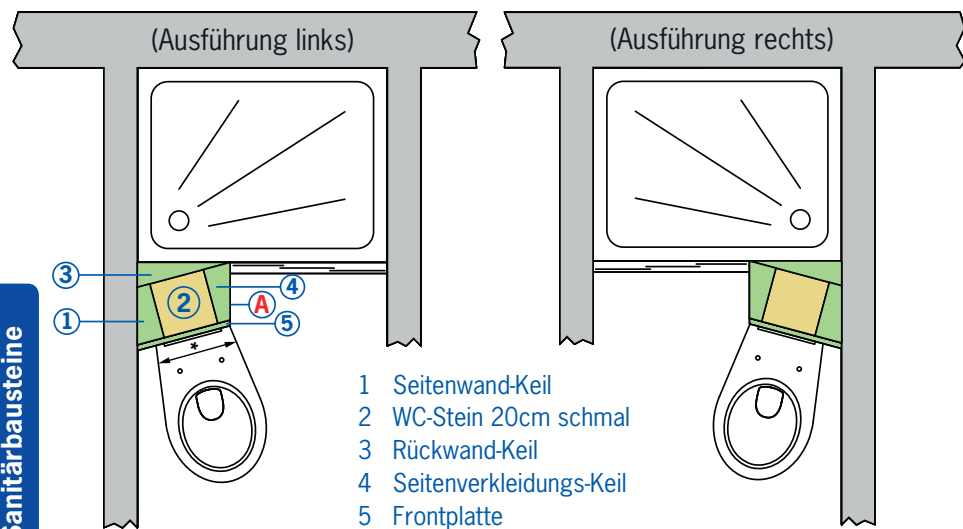

Der neue Grumbach SLIM-BLOCK: Entdecken Sie völlig neue Möglichkeiten bei der WC-Installation!

Sanitärbausteine

Neben dem Fallstrang ist eigentlich kein Platz mehr – der Grumbach SLIM-BLOCK macht die Montage eines Wand-WCs trotzdem möglich!

Auch in besonders beengten Verhältnissen lassen sich mit dem neuen **Grumbach SLIM-BLOCK** Wand-WCs installieren!

■ Slim-Block 15-Grad-Komplett-Set links 110 cm hoch

Art.-Nr. 1701.15.L

545,- €

bestehend aus:

1. 15-Grad-Element Seitenwand-Keil, **Art.-Nr. 1791**
2. WC-Stein 20cm schmal (SLIM-BLOCK), **Art.-Nr. 1701**
3. 15-Grad-Element Rückwand-Keil, **Art.-Nr. 1792**
4. 15-Grad-Element Seitenverkleidungs-Keil, **Art.-Nr. 1791.2**
5. 15-Grad-Element Frontplatte, linke Ausführung, **Art.-Nr. 1793.L**

■ Slim-Block 15-Grad-Komplett-Set rechts 110 cm hoch

Art.-Nr. 1701.15.R

545,- €

bestehend aus:

1. 15-Grad-Element Seitenwand-Keil, **Art.-Nr. 1791**
2. WC-Stein 20cm schmal (SLIM-BLOCK), **Art.-Nr. 1701**
3. 15-Grad-Element Rückwand-Keil, **Art.-Nr. 1792**
4. 15-Grad-Element Seitenverkleidungs-Keil, **Art.-Nr. 1791.2**
5. 15-Grad-Element Frontplatte, rechte Ausführung, **Art.-Nr. 1793.R**