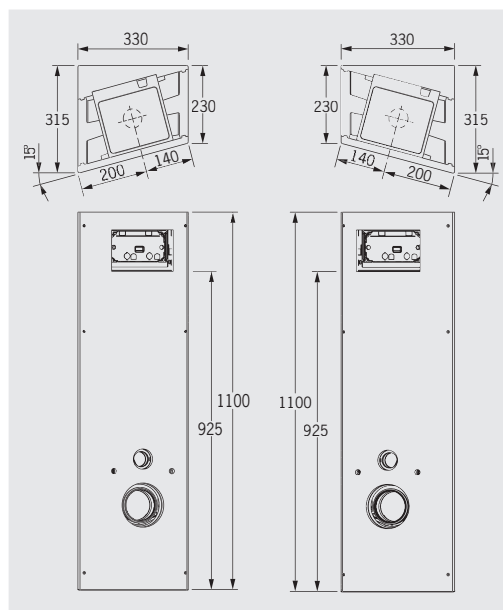

■ Slim-Block 15-Grad-Komplett-Set rechts 110 cm hoch

Art.-Nr. 1701.15.R

545,- €

bestehend aus:

1. 15-Grad-Element Seitenwand-Keil, **Art.-Nr. 1791**
2. WC-Stein 20cm schmal (SLIM-BLOCK), **Art.-Nr. 1701**
3. 15-Grad-Element Rückwand-Keil, **Art.-Nr. 1792**
4. 15-Grad-Element Seitenverkleidungs-Keil, **Art.-Nr. 1791.2**
5. 15-Grad-Element Frontplatte, rechte Ausführung, **Art.-Nr. 1793.R**

- 1 Seitenwand-Keil
- 2 WC-Stein 20cm schmal
- 3 Rückwand-Keil
- 4 Seitenverkleidungs-Keil
- 5 Frontplatte

* max. WC-Breite an der Befestigungsseite von 280 mm. Bei breiteren WC-Becken muss die Fläche **A** mit Bauplatten aufgedoppelt werden.