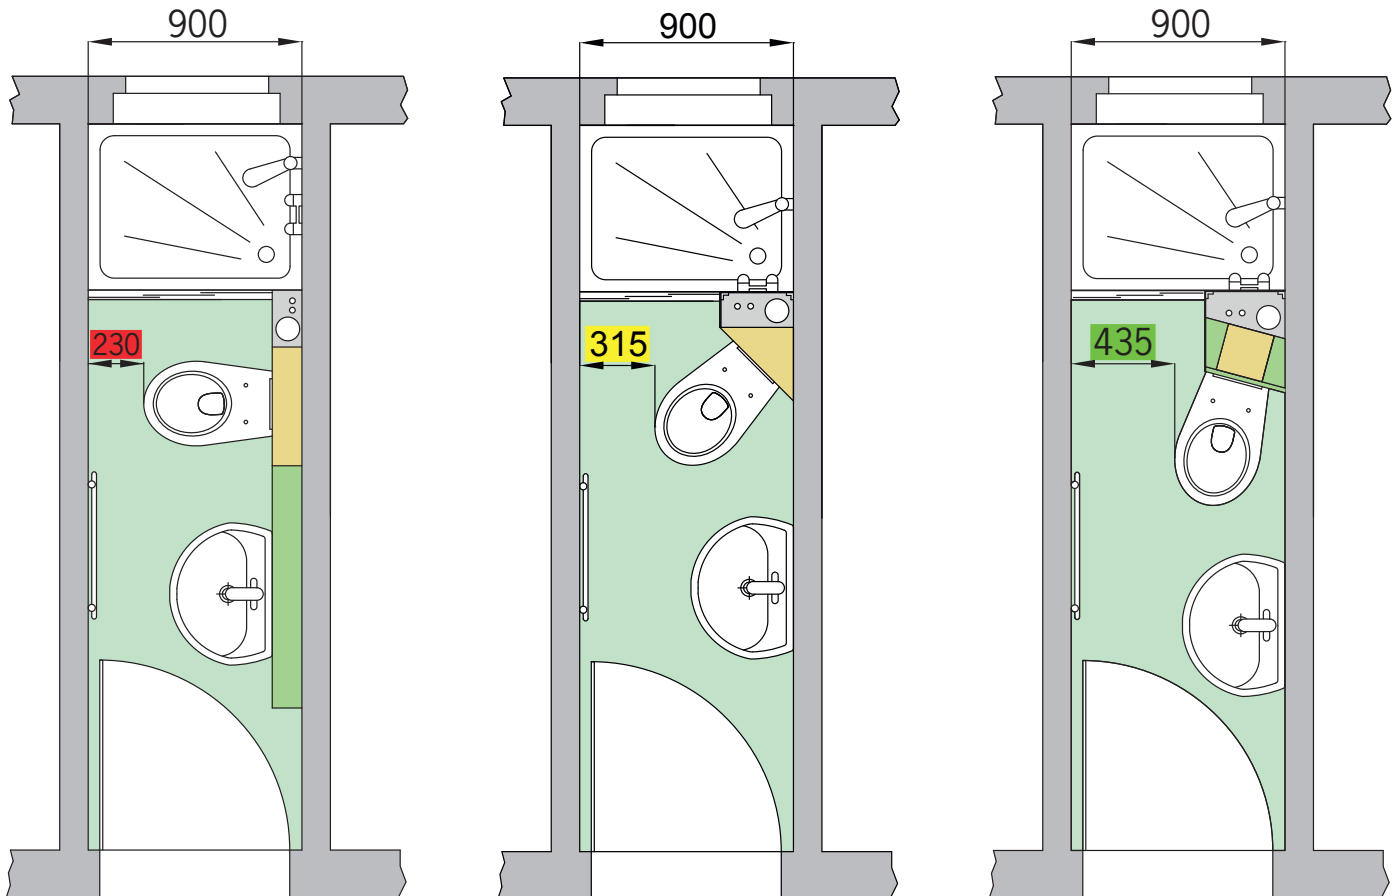

Auch in besonders beengten Verhältnissen lassen sich mit dem neuen **Grumbach SLIM-BLOCK** Wand-WCs installieren!

■ Slim-Block 15-Grad-Komplett-Set links 110 cm hoch

Art.-Nr. 1701.15.L

545,- €

bestehend aus:

■ Slim-Block 15-Grad-Komplett-Set rechts 110 cm hoch

Art.-Nr. 1701.15.R

545,- €

bestehend aus:

1. 15-Grad-Element Seitenwand-Keil, **Art.-Nr. 1791**
2. WC-Stein 20cm schmal (SLIM-BLOCK), **Art.-Nr. 1701**
3. 15-Grad-Element Rückwand-Keil, **Art.-Nr. 1792**
4. 15-Grad-Element Seitenverkleidungs-Keil, **Art.-Nr. 1791.2**
5. 15-Grad-Element Frontplatte, rechte Ausführung, **Art.-Nr. 1793.R**

- 1 Seitenwand-Keil
- 2 WC-Stein 20cm schmal
- 3 Rückwand-Keil
- 4 Seitenverkleidungs-Keil
- 5 Frontplatte

* max. WC-Breite an der Befestigungsseite von 280 mm. Bei breiteren WC-Becken muss die Fläche **A** mit Bauplatten aufgedoppelt werden.

Grumbach »Slim-Block« – der Schmale mit den vielen Möglichkeiten

Der Grumbach »Slim-Block« macht den Unterschied im »Schlauchbad«!

■ Grumbach WC-Stein als Vorwandinstallation. WC im 90°-Winkel zur Montagewand.