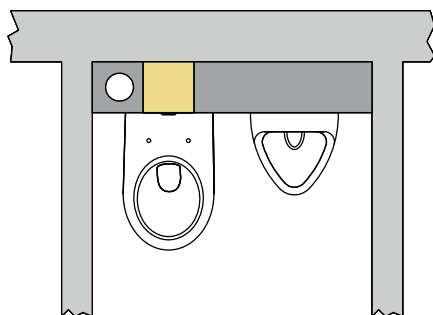

Der neue Grumbach SLIM-BLOCK: Entdecken Sie völlig neue Möglichkeiten bei der WC-Installation!

Sanitärbausteine

Neben dem Fallstrang ist eigentlich kein Platz mehr – der Grumbach SLIM-BLOCK macht die Montage eines Wand-WCs trotzdem möglich!

Die 15°-Winklelemente des SLIM-BLOCK ermöglichen eine effiziente Nutzung enger Grundrisse (»Schlauchbäder«) mit der Installation eines Wand-WCs.

Ein **Fallstrang** oder ein **Träger** im Weg? Ein **Kamin** oder **Schornstein**? Das »Schlauch-Bad« soll effizient genutzt werden? Kein Problem mehr!

Auch in besonders beengten Verhältnissen lassen sich mit dem neuen **Grumbach SLIM-BLOCK** Wand-WCs installieren!

■ Slim-Block 15-Grad-Komplett-Set links 110 cm hoch

Art.-Nr. 1701.15.L

545,- €

bestehend aus:

■ Grumbach Eck-WC-Stein mit einseitiger Wandbefestigung. WC im 45°-Winkel zur Montagewand.

■ Grumbach SLIM-BLOCK kombiniert mit den Grumbach 15°-Winkelelementen. WC im 15°-Winkel zur Montagewand.

Der Grumbach »Slim-Block« im Direktvergleich