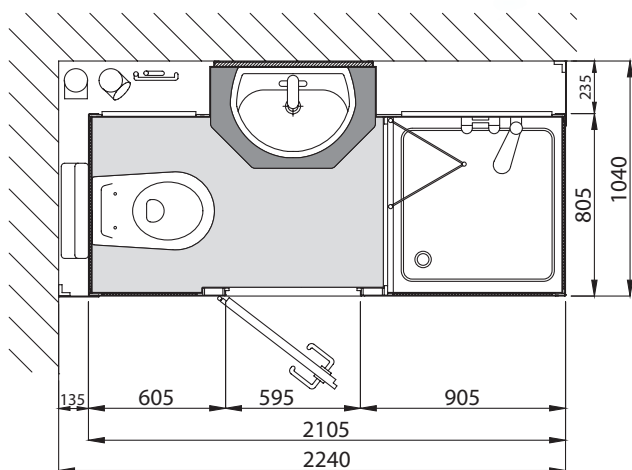

Fertigbäder von Grumbach
lassen sich vor Ort
problemlos nach dem Bau-
kastenprinzip aufbauen.

■ Fertigbad Basis

Allgemeine Beschreibung

- Korpus mit Elementen in Leichtbauweise (niedriges Gewicht!)
- Wände, Decke und Eingangstür aus hochwertigem Vollkunststoff (PS)
- Kabinenfarbe: weiß
- Bodenbelag aus PVC
- Wasserfeste, weiße Eingangstür aus PS mit Belüftungsgitter, Türschloss mit Besetztanzeige und zwei Kleiderhaken
- Lichtschalter außen neben der Eingangstür mit Kontrollleuchte
- Bodenteil in Sandwichbauweise mit beidseitiger, starker Deckschicht und XPS-Hartschaumkern
- das Bodenteil ist mit einem 1,5 cm hohen Rand versehen und bildet so eine Wanne
- Bodenteil mit Stellfüßen zum einfachen Ausrichten
- Bewässerungsleitungen aus Kunststoff, bis zum Montageschacht vorgefertigt
- Entwässerungsleitungen aus HT-Rohr, bis zum Montageschacht vorgefertigt
- mit Revision zum Anschlussschacht
- Beleuchtung erfolgt durch Deckenstrahler (3 Stück)
- das Material für die Elektroinstallation ist beigelegt
- Vorrichtung für einen Entlüftungsanschluss DN 100
- zwei flexible Anschlussschläuche, 1 m lang, $\frac{3}{4}$ " x $\frac{1}{2}$ " für den Kalt- und Warmwasseranschluss
- zwei Blenden aus Vollkunststoff für die Wandverkleidung gehören zum Lieferumfang
- Die Fertigbad-Einstieghöhe beträgt nur ca. 8 cm

Inneneinrichtung Waschtischbereich (WT)

- Porzellanwaschtisch 55 x 43 cm, weiß
- Flaschensiphon, Eckventile und Ablauf in Chrom
- WT-Unterbauschrank aus PS
- Verchromte Einhebelmischbatterie mit Keramikdichtscheiben
- Ablage aus Vollkunststoff (PS) in der Kabinenfarbe
- Kristallspiegel 120 x 70 cm
- Feuchtraumelektrosteckdose
- 2 Handtuchhaken und 1 Handtuchstange
- Elegante Optik durch Design-Verkleidung in schwarz

Inneneinrichtung Duschbereich (DU)

- Duschwanne 80 x 80 cm aus ABS, weiß, Einstiegshöhe ca. 17,5 cm
- Verchromte Einhebelmischbatterie mit Keramikdichtscheiben
- Brausegarnitur, Markenfabrikat, verchromt, inklusive Seifenschale
- Hochwertige Echtglas-Gleitklapptür